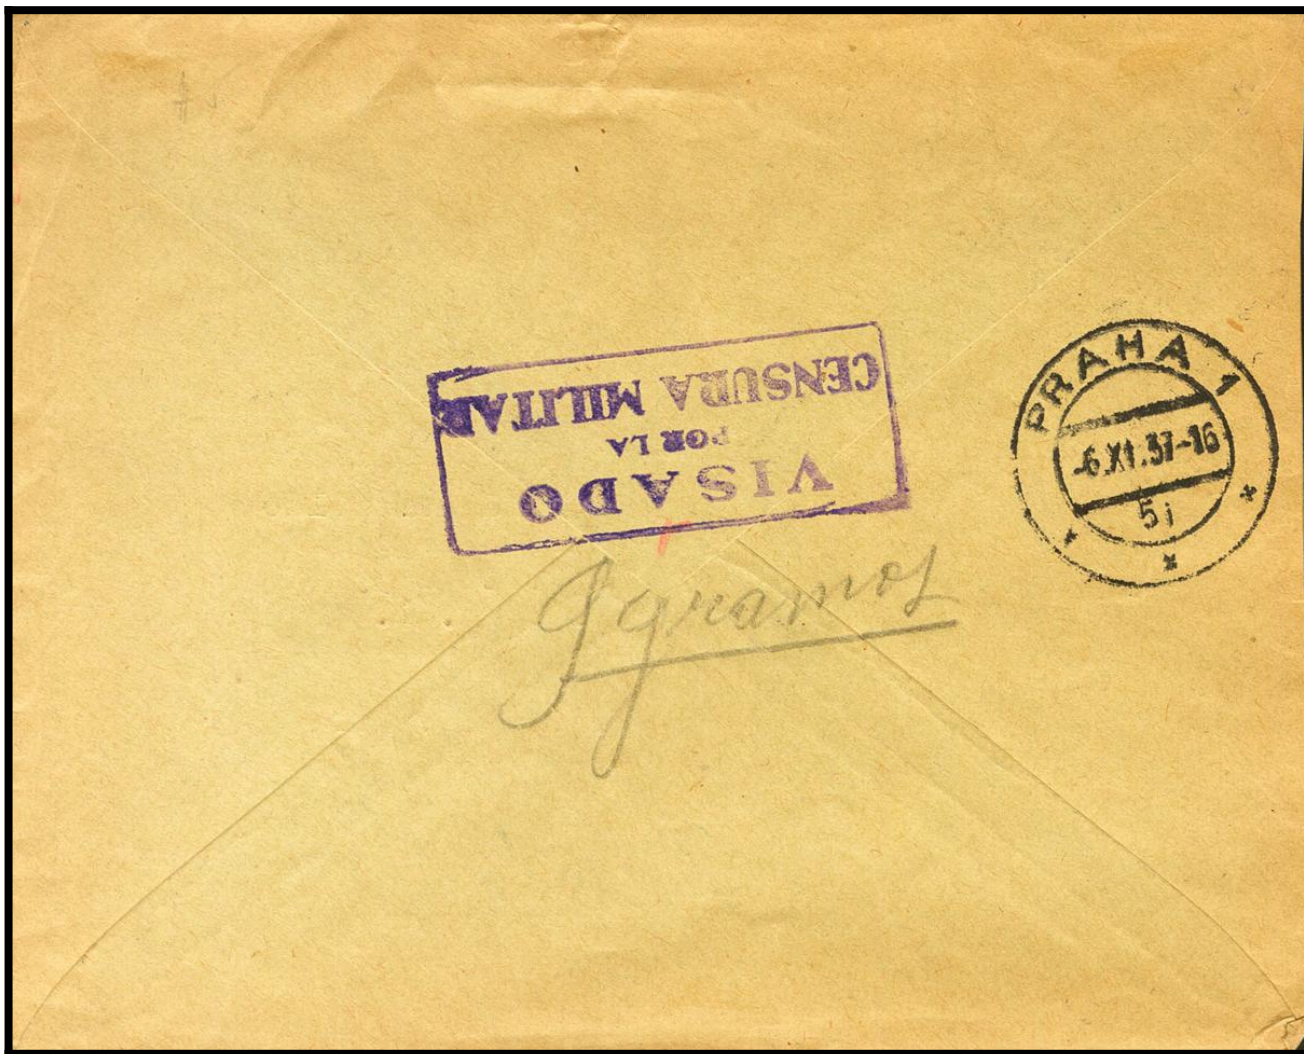

Lote: 833

Online Stamp Auction Spain and Colonies #97

SOBRE 1937. 60 cts verde oliva, dos sellos y 15 cts pizarra, dos sellos (uno con rotura de origen). Dirigida a PRAGA (CHESCOSLOVAQUIA). Matasello E.C. / N°4, en violeta y en el frente y al dorso llegada. MAGNIFICA.