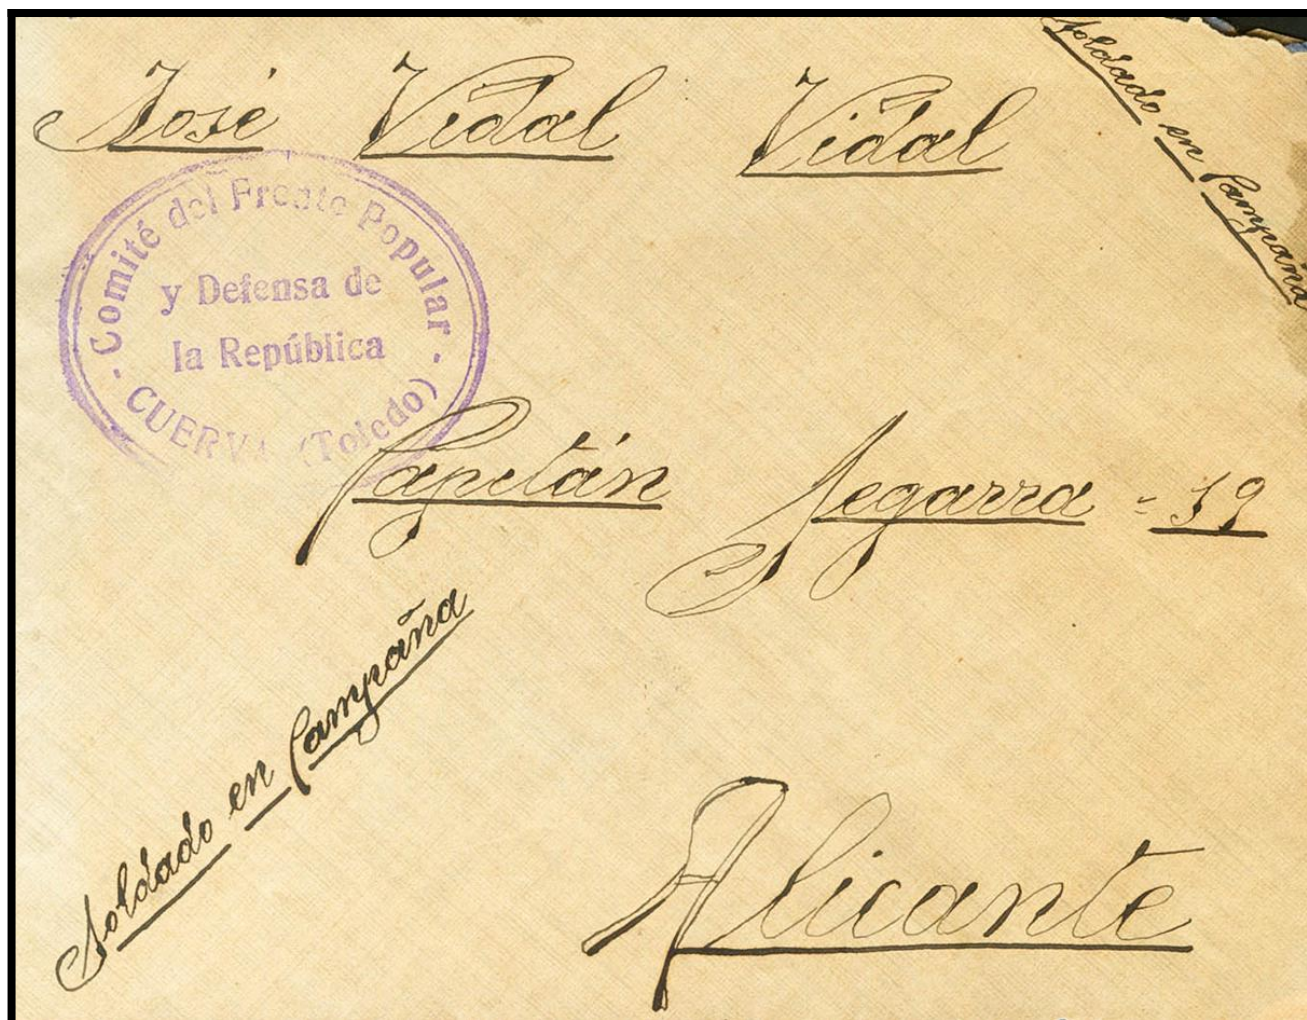

Lote: 786

Online Stamp Auction Spain and Colonies #97

SOBRE (1936ca). CUERVA (TOLEDO) a ALICANTE. Marca COMITE DEL FRENTE POPULAR / Y DEFENSA DE / LA REPUBLICA / CUERVA (TOLEDO), en violeta y anotación manuscrita "Soldado en Campaña". MAGNIFICA Y RARA.

De parte
C. Vidal.
C. Juan del Ejército
Cuenca (Toledo)

3500-