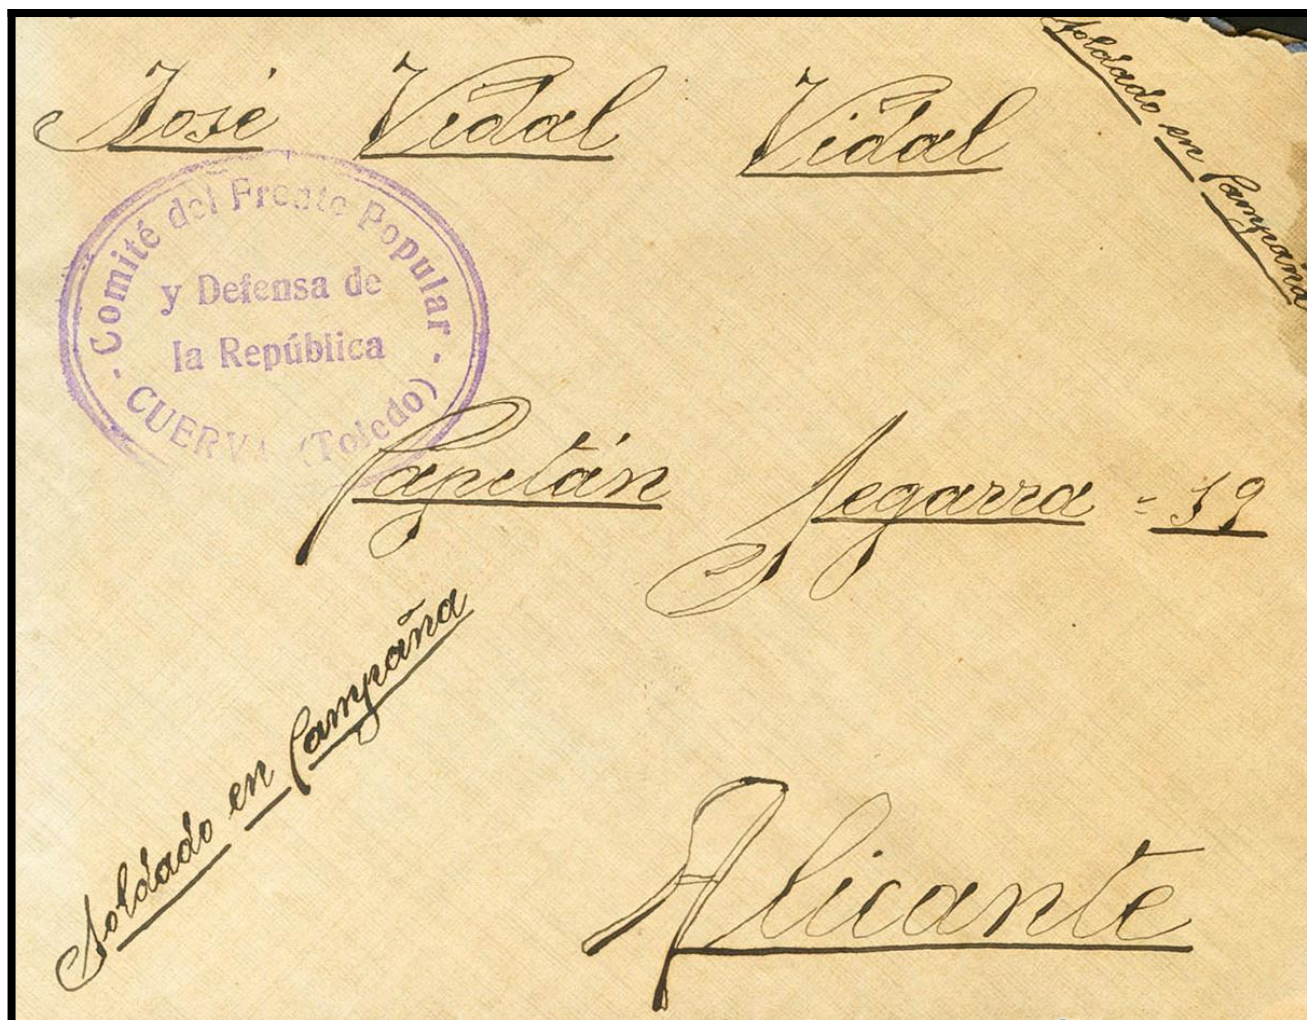

# Lote: 786

## Online Stamp Auction Spain and Colonies #97

SOBRE (1936ca). CUERVA (TOLEDO) a ALICANTE. Marca COMITE DEL FRENTE POPULAR / Y DEFENSA DE / LA REPUBLICA / CUERVA (TOLEDO), en violeta y anotación manuscrita "Soldado en Campaña". MAGNIFICA Y RARA.