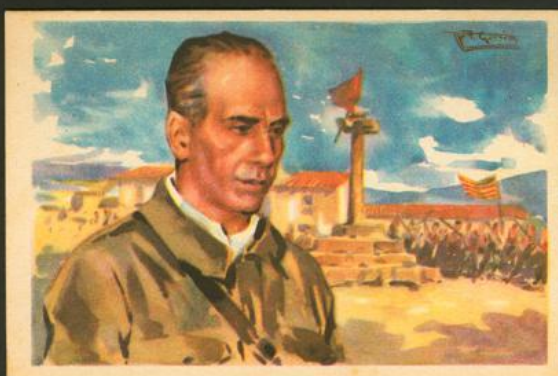

## Online Stamp Auction Spain and Colonies #96

(\*) (1936ca). Conjunto de siete tarjetas postales de la CRUZ ROJA (personajes y escenas) de la serie A. BONITAS Y RARAS. (Allepuz 1198/99, 1201/05)

Edición Exclusiva Cruz Roja - Serie A N° 2

Editt. R. Molero - Barma

Edición Exclusiva Cruz Roja - Serie A N° 5

**Tarjeta Postal**

Buenaventura Durruti - Camarada de férrea voluntad y elevados ideales, que dirige en Zaragoza las bravas milicias de la C. N. T. y la F. A. I.

Editt. R. Molero - Barma

Edición Exclusiva Cruz Roja - Serie A N° 6

**Tarjeta Postal**

Dérez Farrás - Jefe de artillería y valiente revolucionario que actua con sus tropas en el frente de Aragón.

Editt. R. Molero - Barma