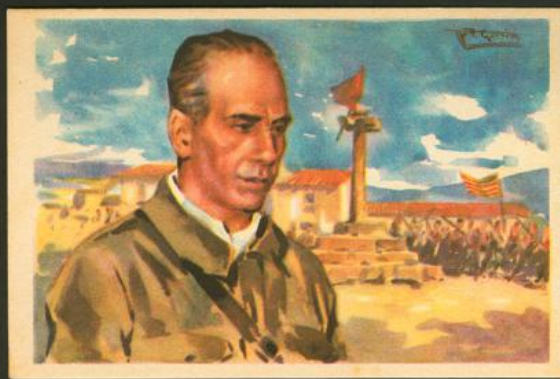

Lote: 878

Online Stamp Auction Spain and Colonies #96

(*) (1936ca). Conjunto de siete tarjetas postales de la CRUZ ROJA (personajes y escenas) de la serie A. BONITAS Y RARAS. (Allepuz 1198/99, 1201/05)

Edición Exclusiva Cruz Roja - Serie A N° 2

 **Tarjeta Postal**

El Consejero de Defensa de la Generalidad glorioso aviador D. Felipe Díaz Sandino.

Editt. R. Molero - Barma

Edición Exclusiva Cruz Roja - Serie A N° 3

 **Tarjeta Postal**

El general Villalba, al frente de las columnas que operan en Huesca.

Editt. R. Molero - Barma

Edición Exclusiva Cruz Roja - Serie A N° 5

 **Tarjeta Postal**

Buenaventura Durruti - Camarada de férrea voluntad y elevados ideales, que dirige en Zaragoza las bravas milicias de la C. N. T. y la F. A. I.

Editt. R. Molero - Barma

Edición Exclusiva Cruz Roja - Serie A N° 6

 **Tarjeta Postal**

Dérez Farrás - Jefe de artillería y valiente revolucionario que actua con sus tropas en el frente de Aragón.

Editt. R. Molero - Barma