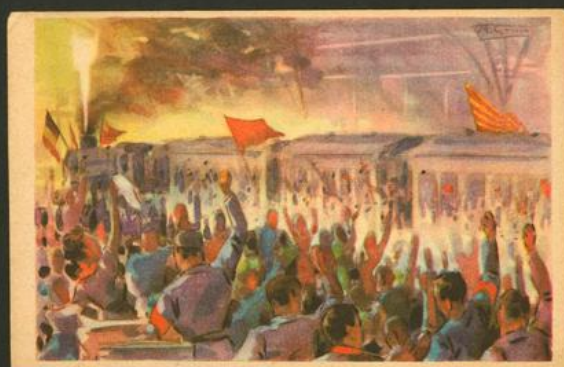

Lote: 878

Online Stamp Auction Spain and Colonies #96

(*) (1936ca). Conjunto de siete tarjetas postales de la CRUZ ROJA (personajes y escenas) de la serie A. BONITAS Y RARAS. (Allepuz 1198/99, 1201/05)

Edición Exclusiva Cruz Roja - Serie A N° 2

Editt. R. Molero - Barma

Edición Exclusiva Cruz Roja - Serie A N° 5

 **Tarjeta Postal**

Buenaventura Durruti - Camarada de férrea voluntad y elevados ideales, que dirige en Zaragoza las bravas milicias de la C. N. T. y la F. A. I.