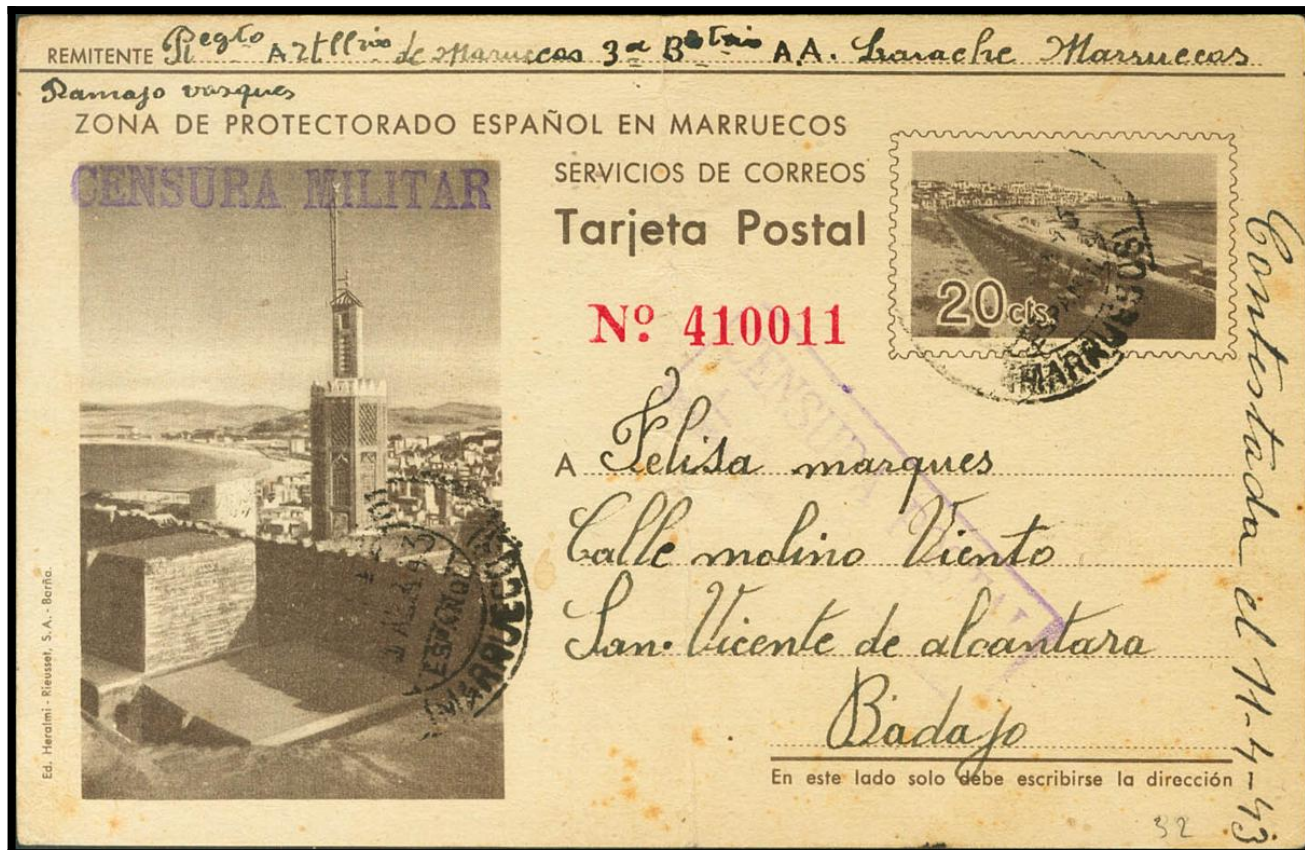

Lote: 1201

Online Stamp Auction Spain and Colonies #96

SOBRE EP32. 1943. 20 cts gris sobre Tarjeta Entero Postal (Tipo C). LARACHE a SAN VICENTE DE ALCANTARA (BADAJOZ). BONITA Y RARA VERDADERAMENTE CIRCULADA.

Luarache 5-4-1943.

Mi queridita madre de' seo que al.
 Recibo de estas mis cortas le tras
 dis-fruten en la mas perfecta salud.
 Lo bien gracias A. Dios.

Madre sabas usted que I recibido
 su deseada carta en la cual me alegro
 mucho de que este bien.
 De lo que me dice usted de que es
 mentira que le I escrito las tres cortas
 pues sabas que Io no tengo culpa ninguna
 de que se pierdan las cartas. Sabia
 usted tambien que I tenido carta
 de mi hermano I me dice que esta
 bien me oiria usted si mi primo
 Juan esta en casa o no que no me
 olice usted nada I medira usted
 aver si an venido aqui algunos
 muchachos del 43. que Io aqui no
 existo ninguno.