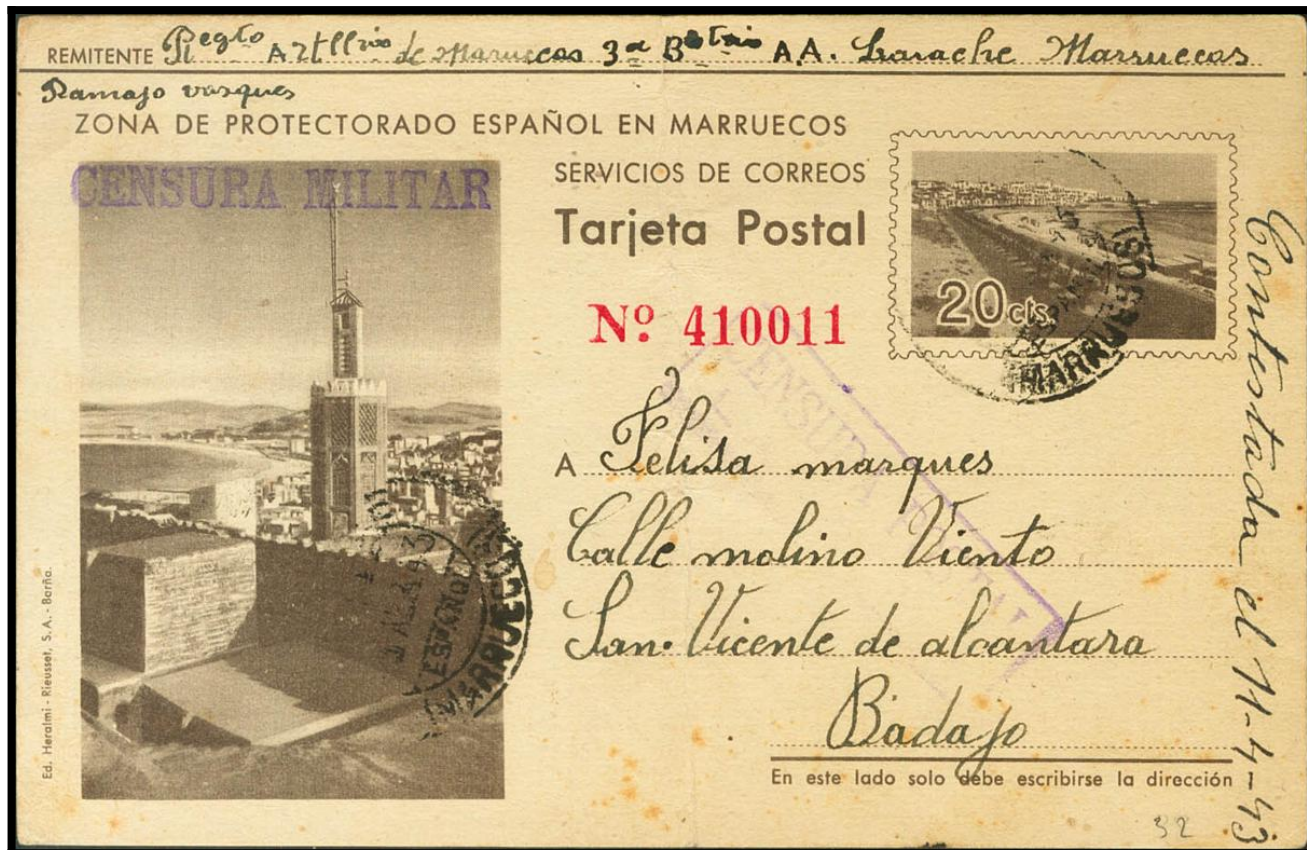

Lote: 1201

Online Stamp Auction Spain and Colonies #96

SOBRE EP32. 1943. 20 cts gris sobre Tarjeta Entero Postal (Tipo C). LARACHE a SAN VICENTE DE ALCANTARA (BADAJOZ). BONITA Y RARA VERDADERAMENTE CIRCULADA.

Luarache 5-4-1943.

Mi queridita madre de' seo que al.
 Recibo de estas mis cortas le tras
 dis-fruten en la mas perfecta salud.
 Lo bien gracias A. Dios.

Madre sabas usted que I recibido
 su deseada carta en la cual me alegro
 mucho de que este bien.
 De lo que me dice usted de que es
 mentira que le I escrito las tres cortas
 pues sabas que Io no tengo culpa ninguna
 de que se pierdan las cartas. Sabia
 usted tambien que I tenido carta
 de mi hermano I me dice que esta
 bien me oiria usted si mi primo
 Juan esta en casa o no que no me
 olice usted nada I medira usted
 aver si an venido aqui algunos
 muchachos del 43. que Io aqui no
 existo ninguno.