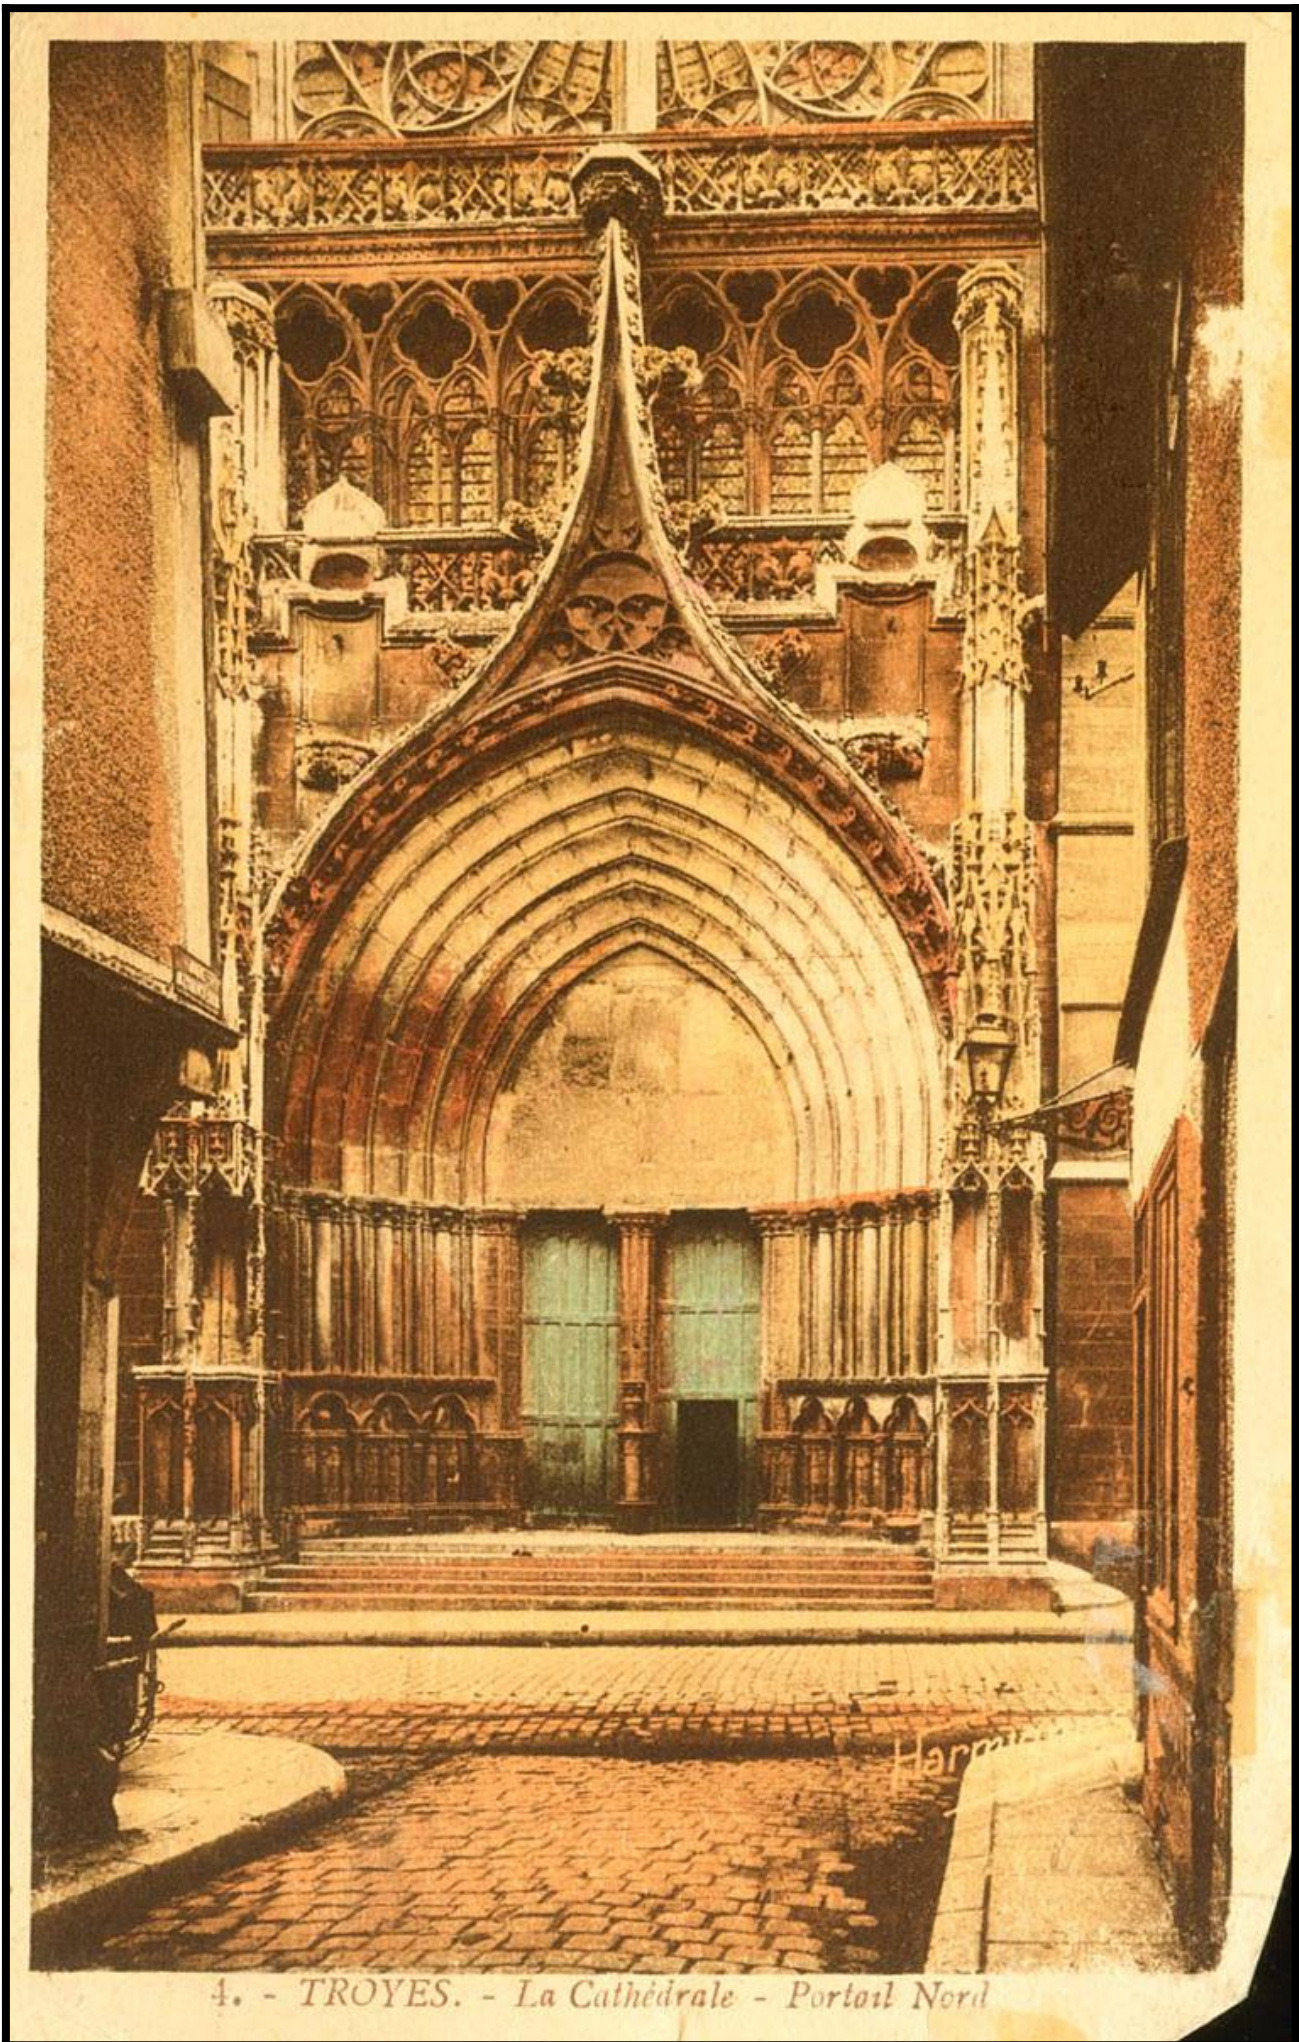

Lote: 901

Online Stamp Auction #94

SOBRE 1941. SALIDA DE ESPAÑA (17 de Julio). Tarjeta Postal (falta en esquina) de TROYES (FRANCIA) a MADRID, remitida por un voluntario a su paso por Francia. Fechador FELDPOST / B y marca de rodillo A / B, en rojo. BONITA.

4. - TROYES. - La Cathédrale - Portail Nord