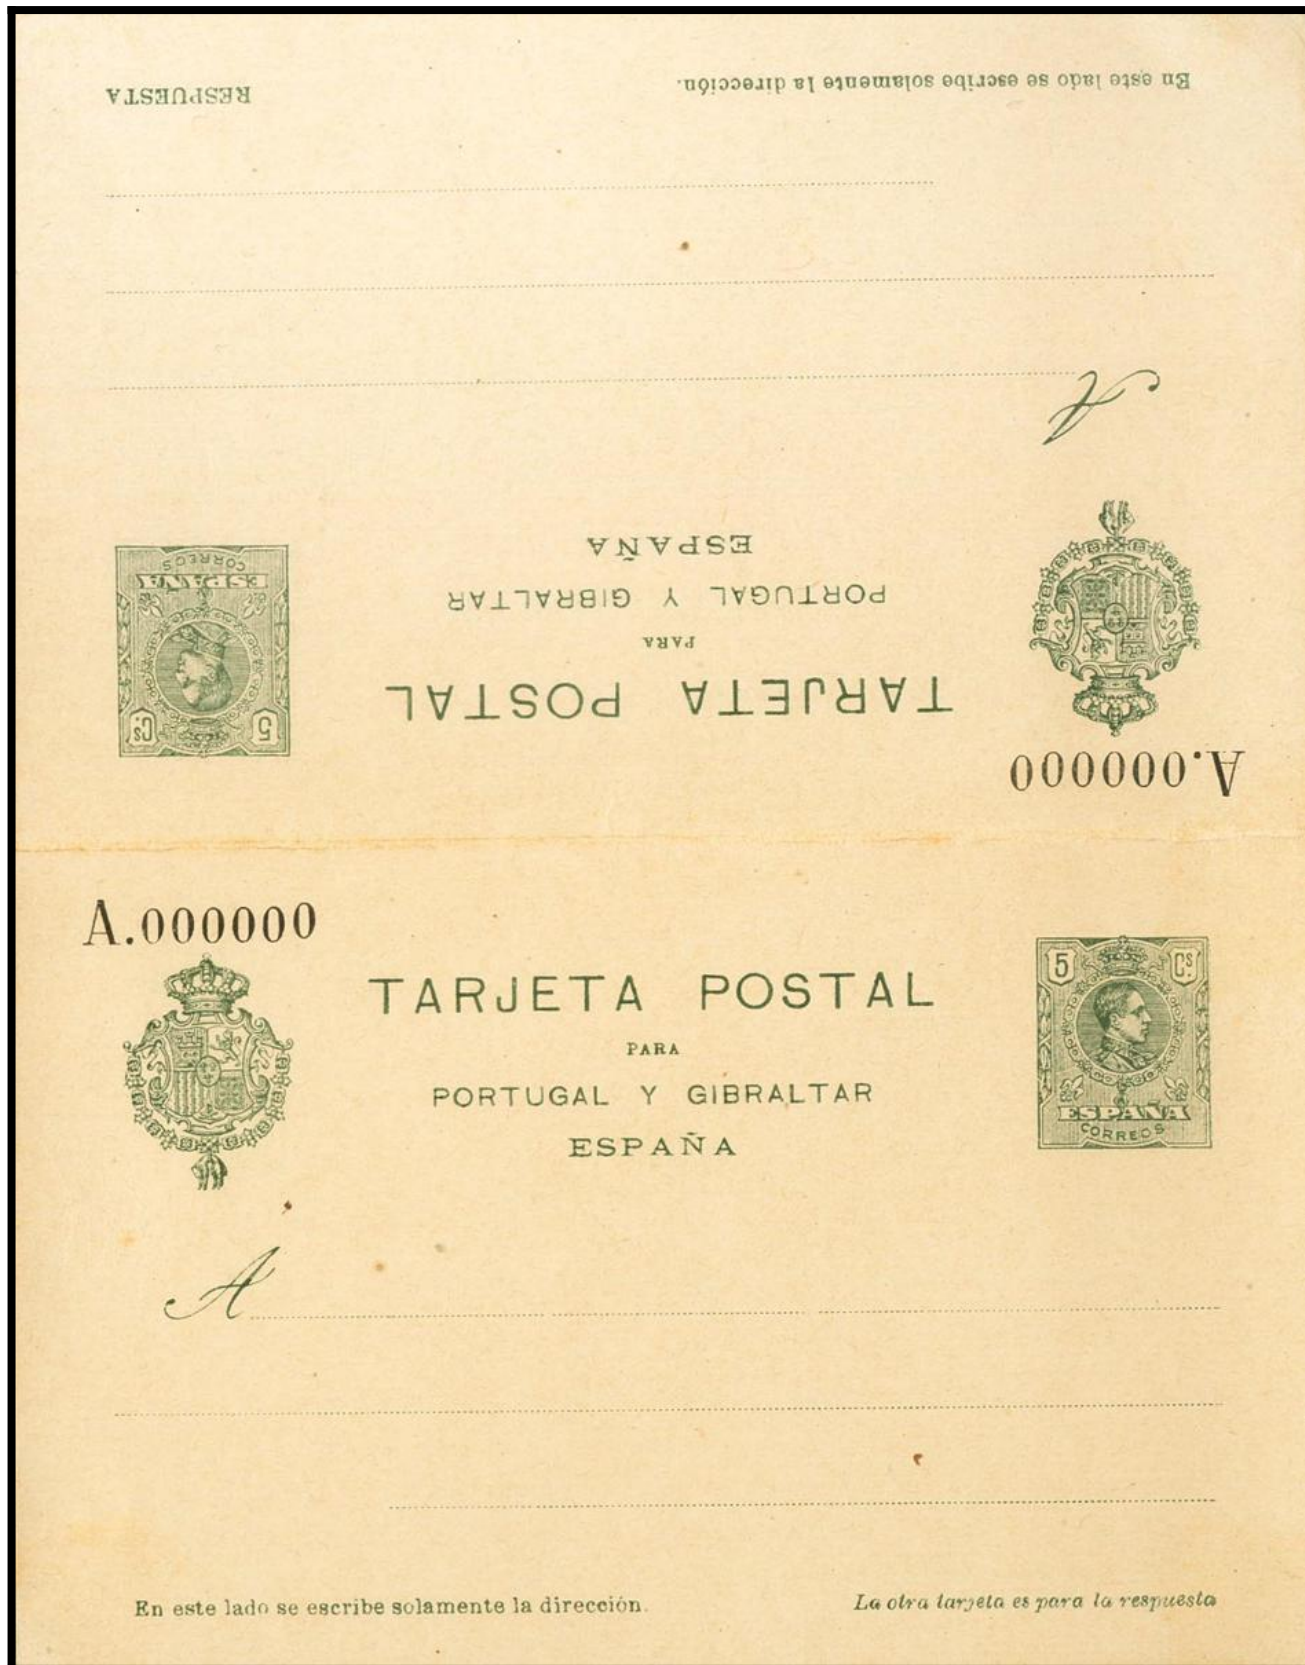

# Lote: 841

## Online Stamp Auction #94

(\*) EP56N. 1916. 5 cts+5 cts verde sobre Tarjeta Entero Postal NºA000000, de ida y vuelta. MAGNIFICA Y RARA. Edifil 2017: 198 Euros

320 56

12