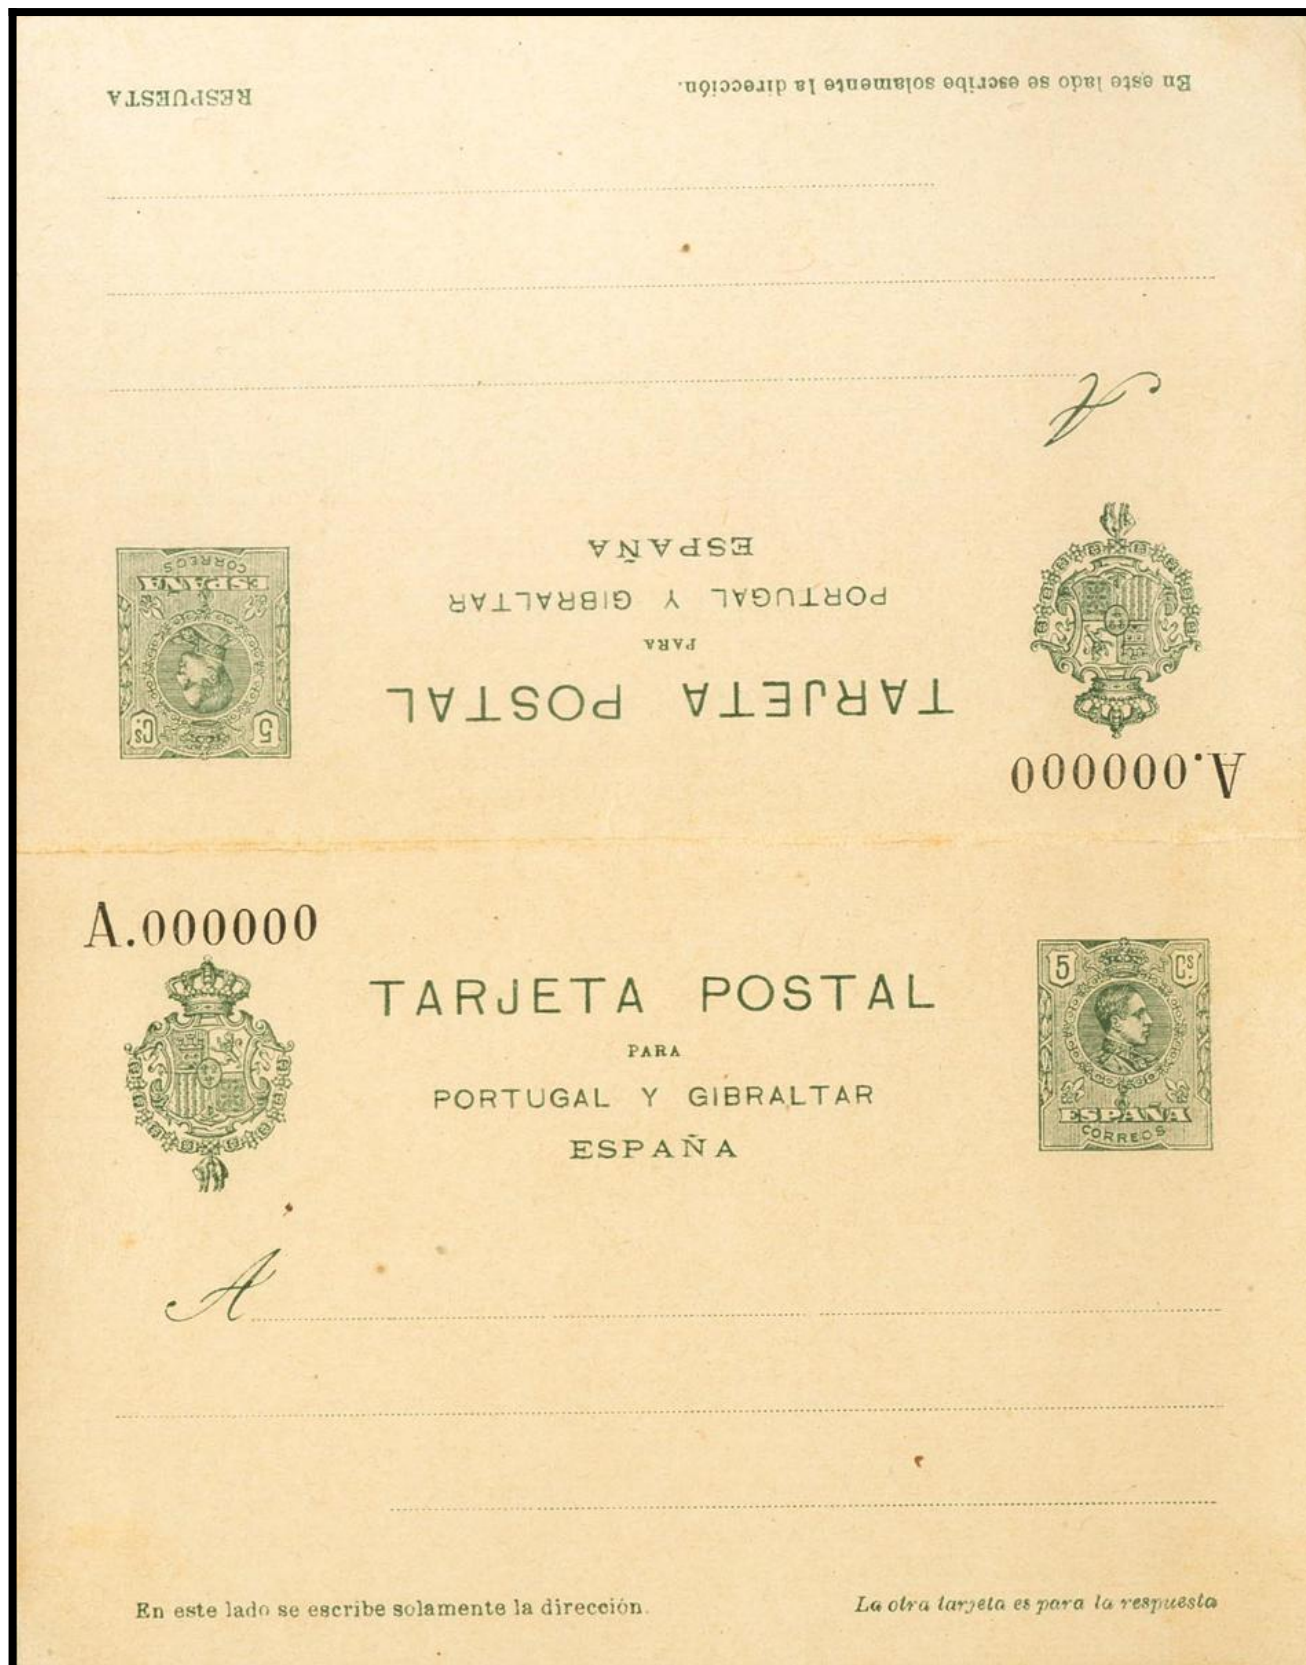

# Lote: 841

## Online Stamp Auction #94

(\*) EP56N. 1916. 5 cts+5 cts verde sobre Tarjeta Entero Postal NºA000000, de ida y vuelta. MAGNIFICA Y RARA. Edifil 2017: 198 Euros

320 56

12