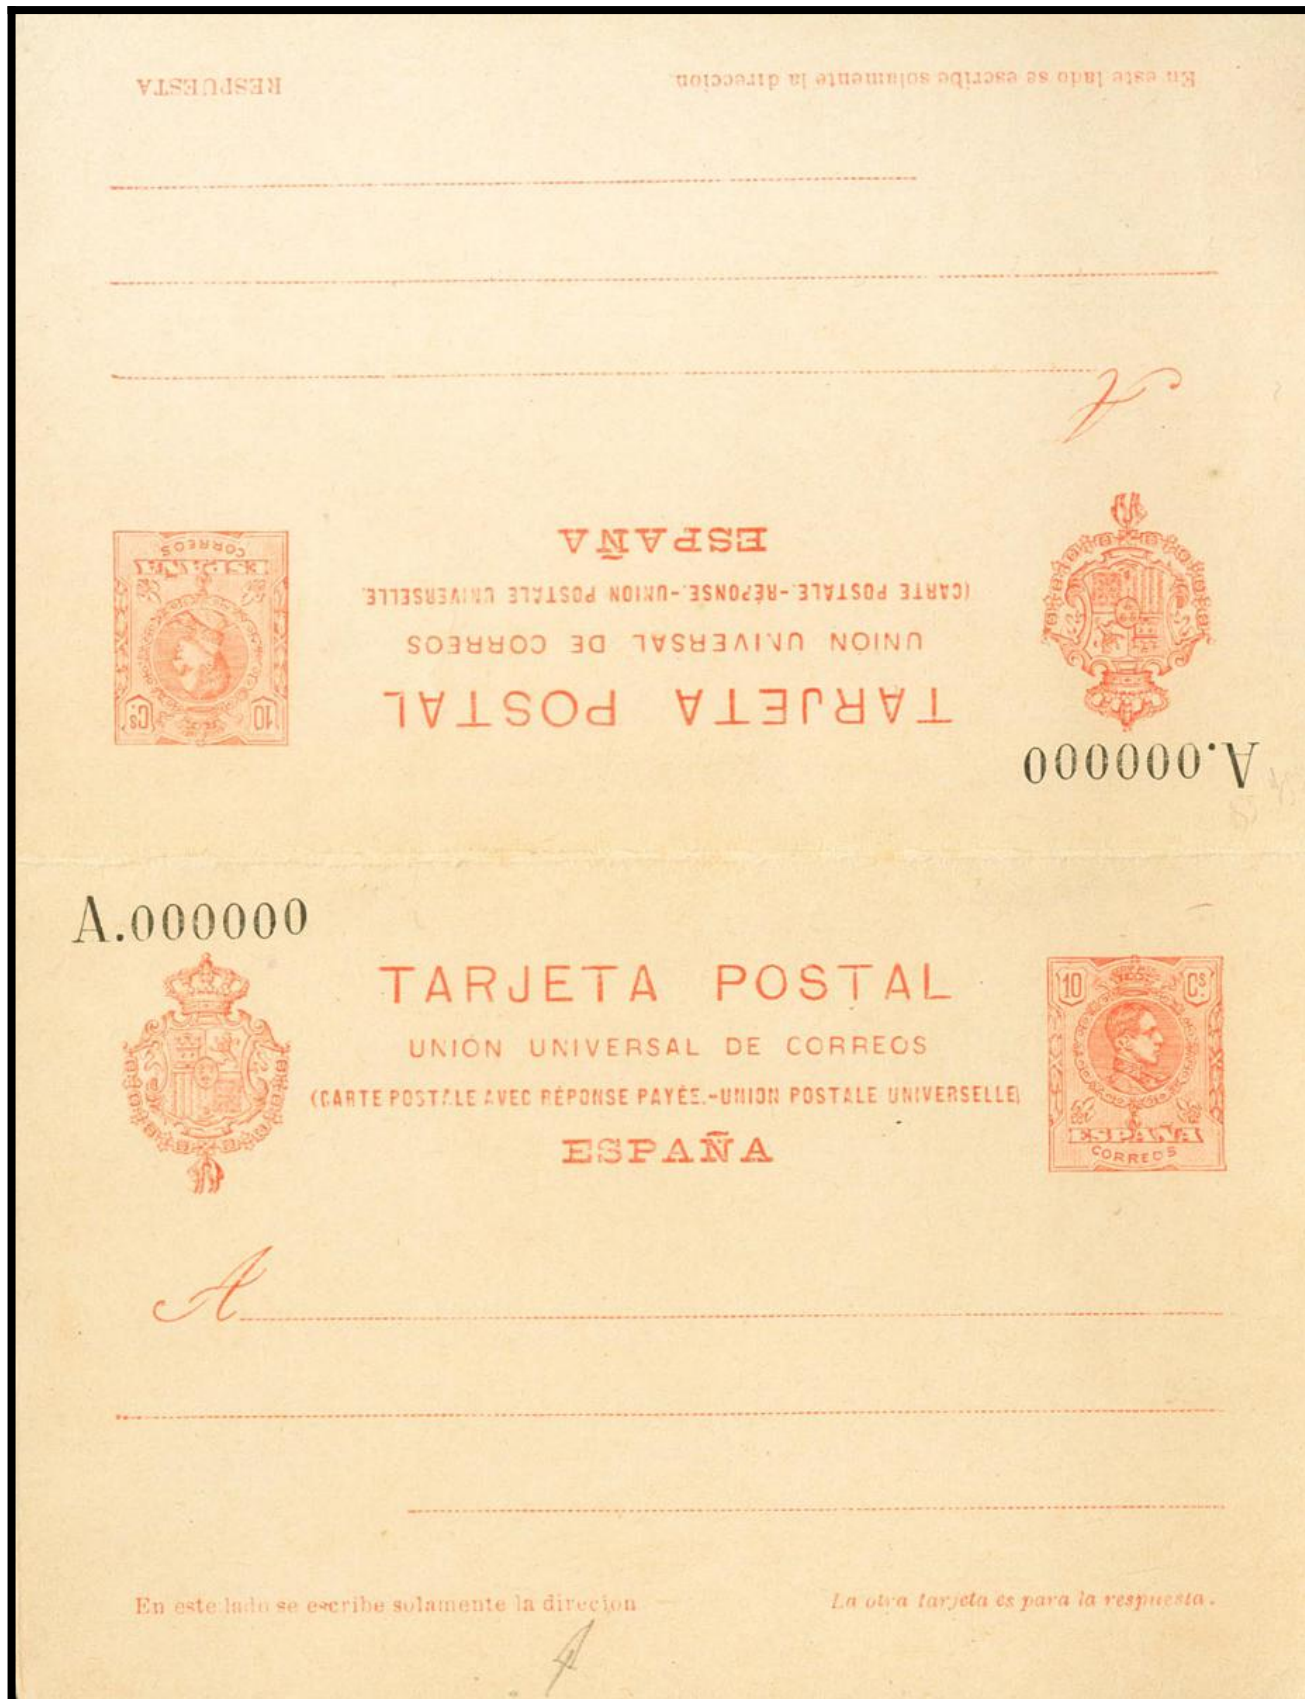

Lote: 839

Online Stamp Auction #94

(*) EP54N. 1910. 10 cts+10 cts naranja sobre Tarjeta Entera Postal NºA000000, de ida y vuelta. MAGNIFICA.
Edifil 2017: 129 Euros

63 N
100