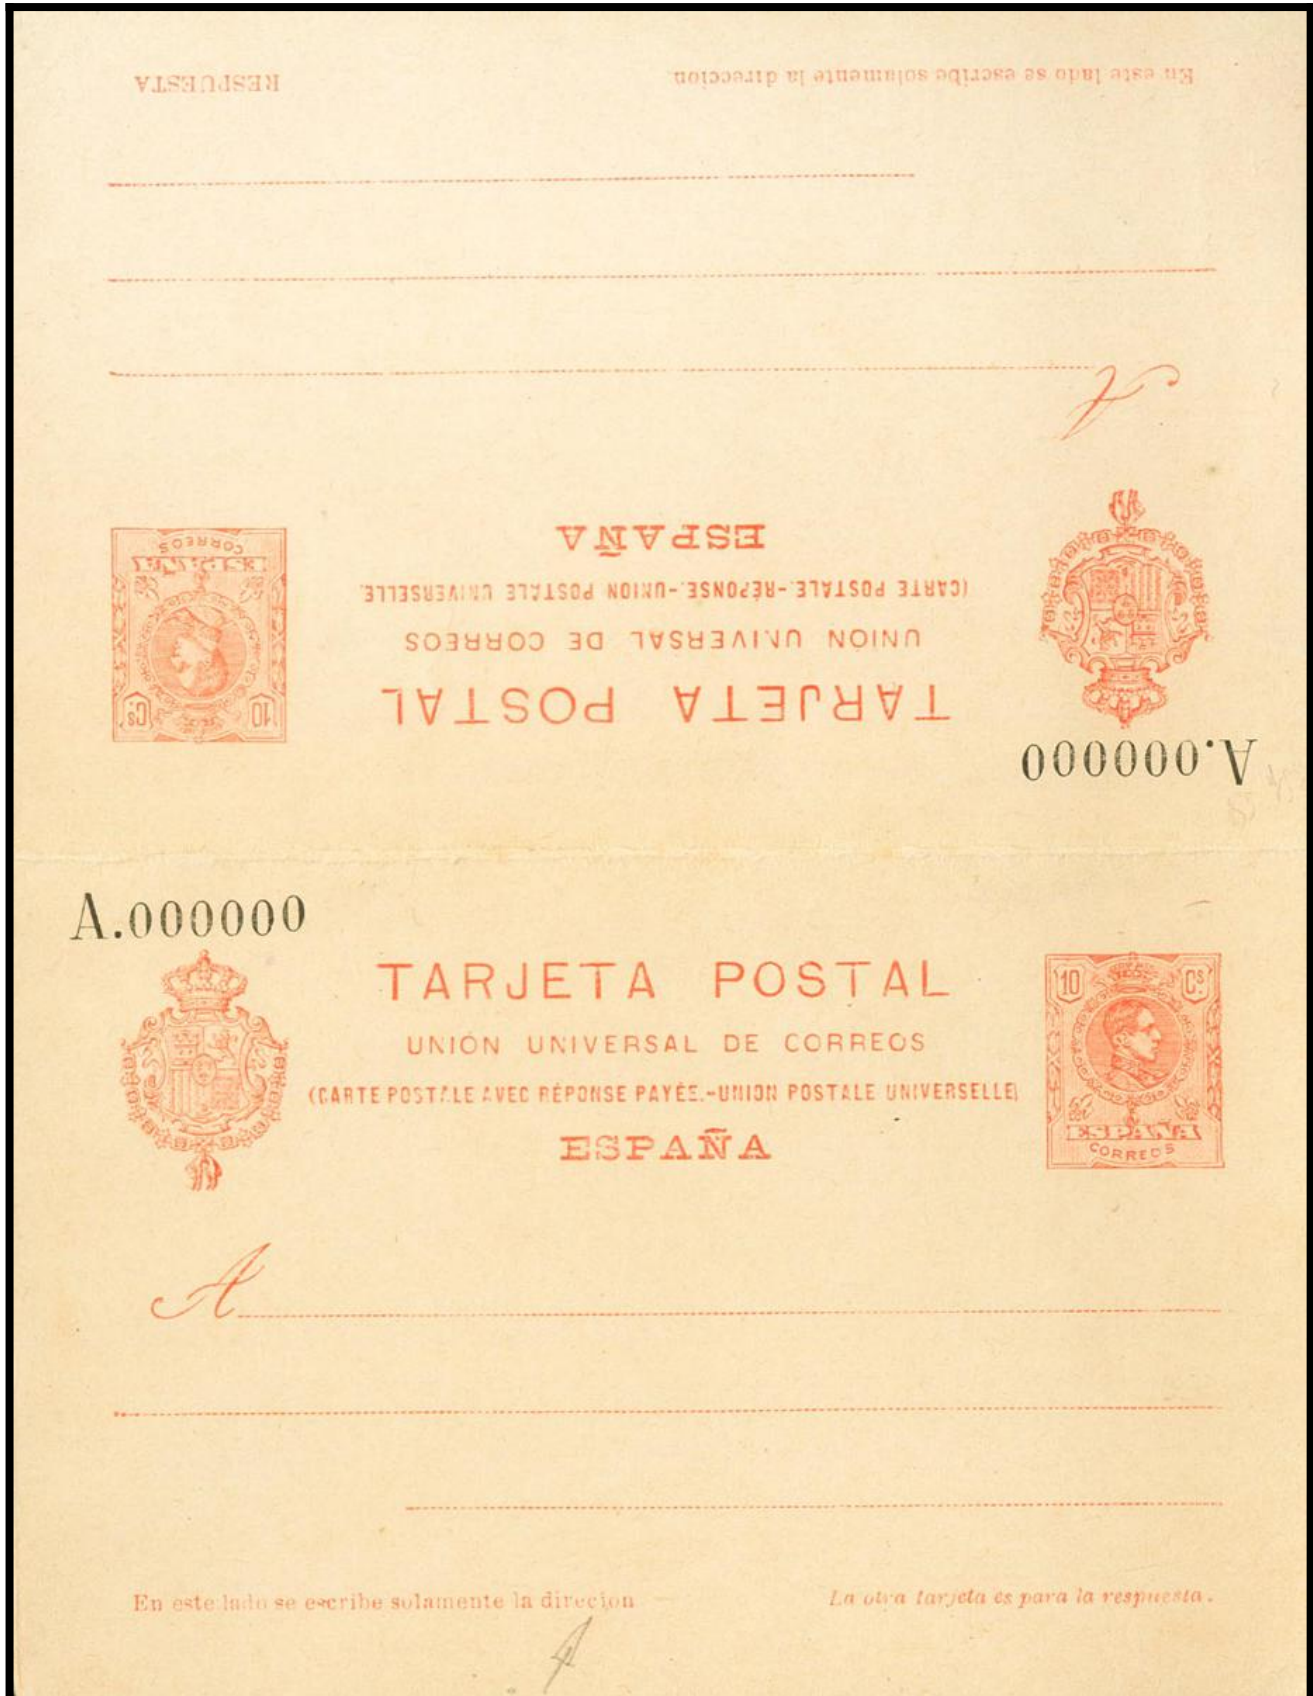

# Lote: 839

## Online Stamp Auction #94

(\*) EP54N. 1910. 10 cts+10 cts naranja sobre Tarjeta Entera Postal NºA000000, de ida y vuelta. MAGNIFICA.  
Edifil 2017: 129 Euros

63 N  
100