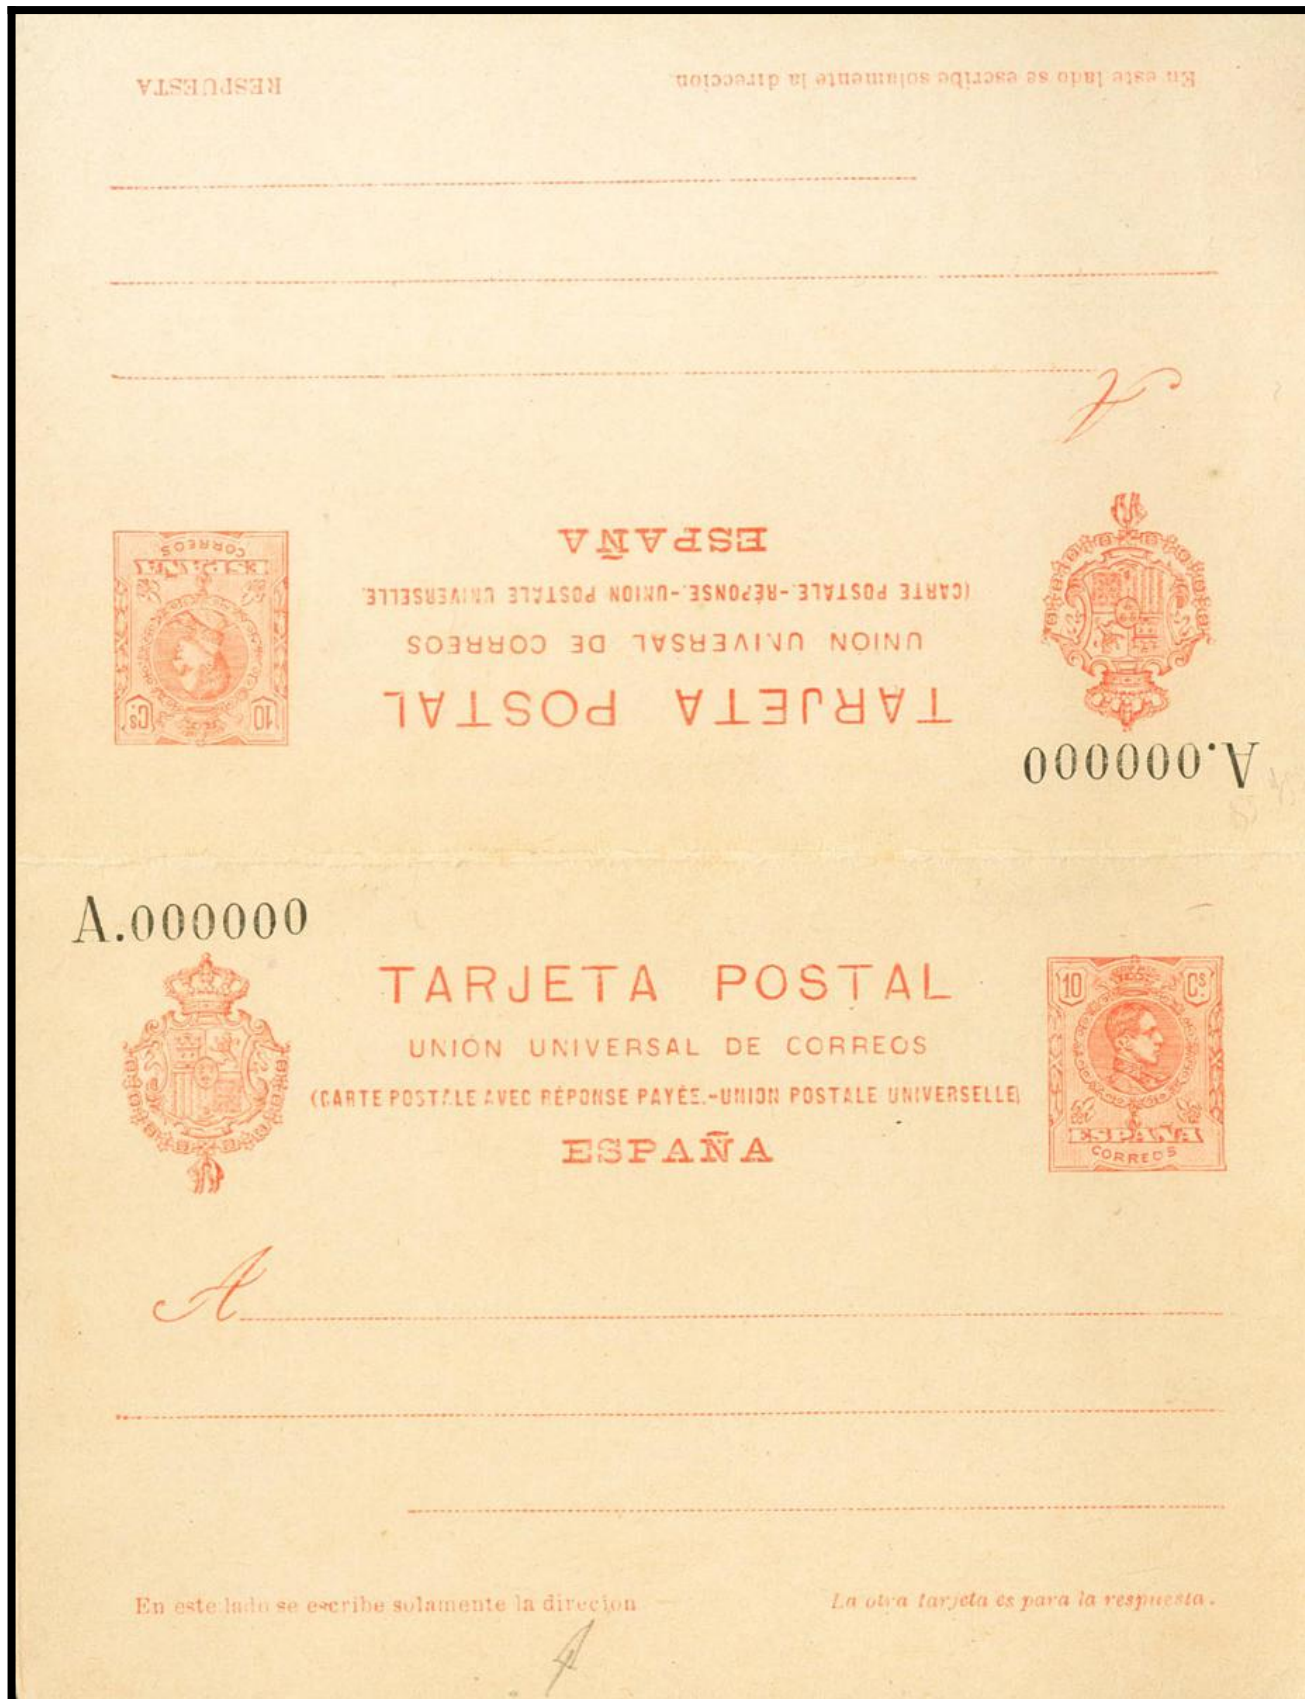

Lote: 839

Online Stamp Auction #94

(*) EP54N. 1910. 10 cts+10 cts naranja sobre Tarjeta Entera Postal NºA000000, de ida y vuelta. MAGNIFICA. Edifil 2017: 129 Euros

63 N
100