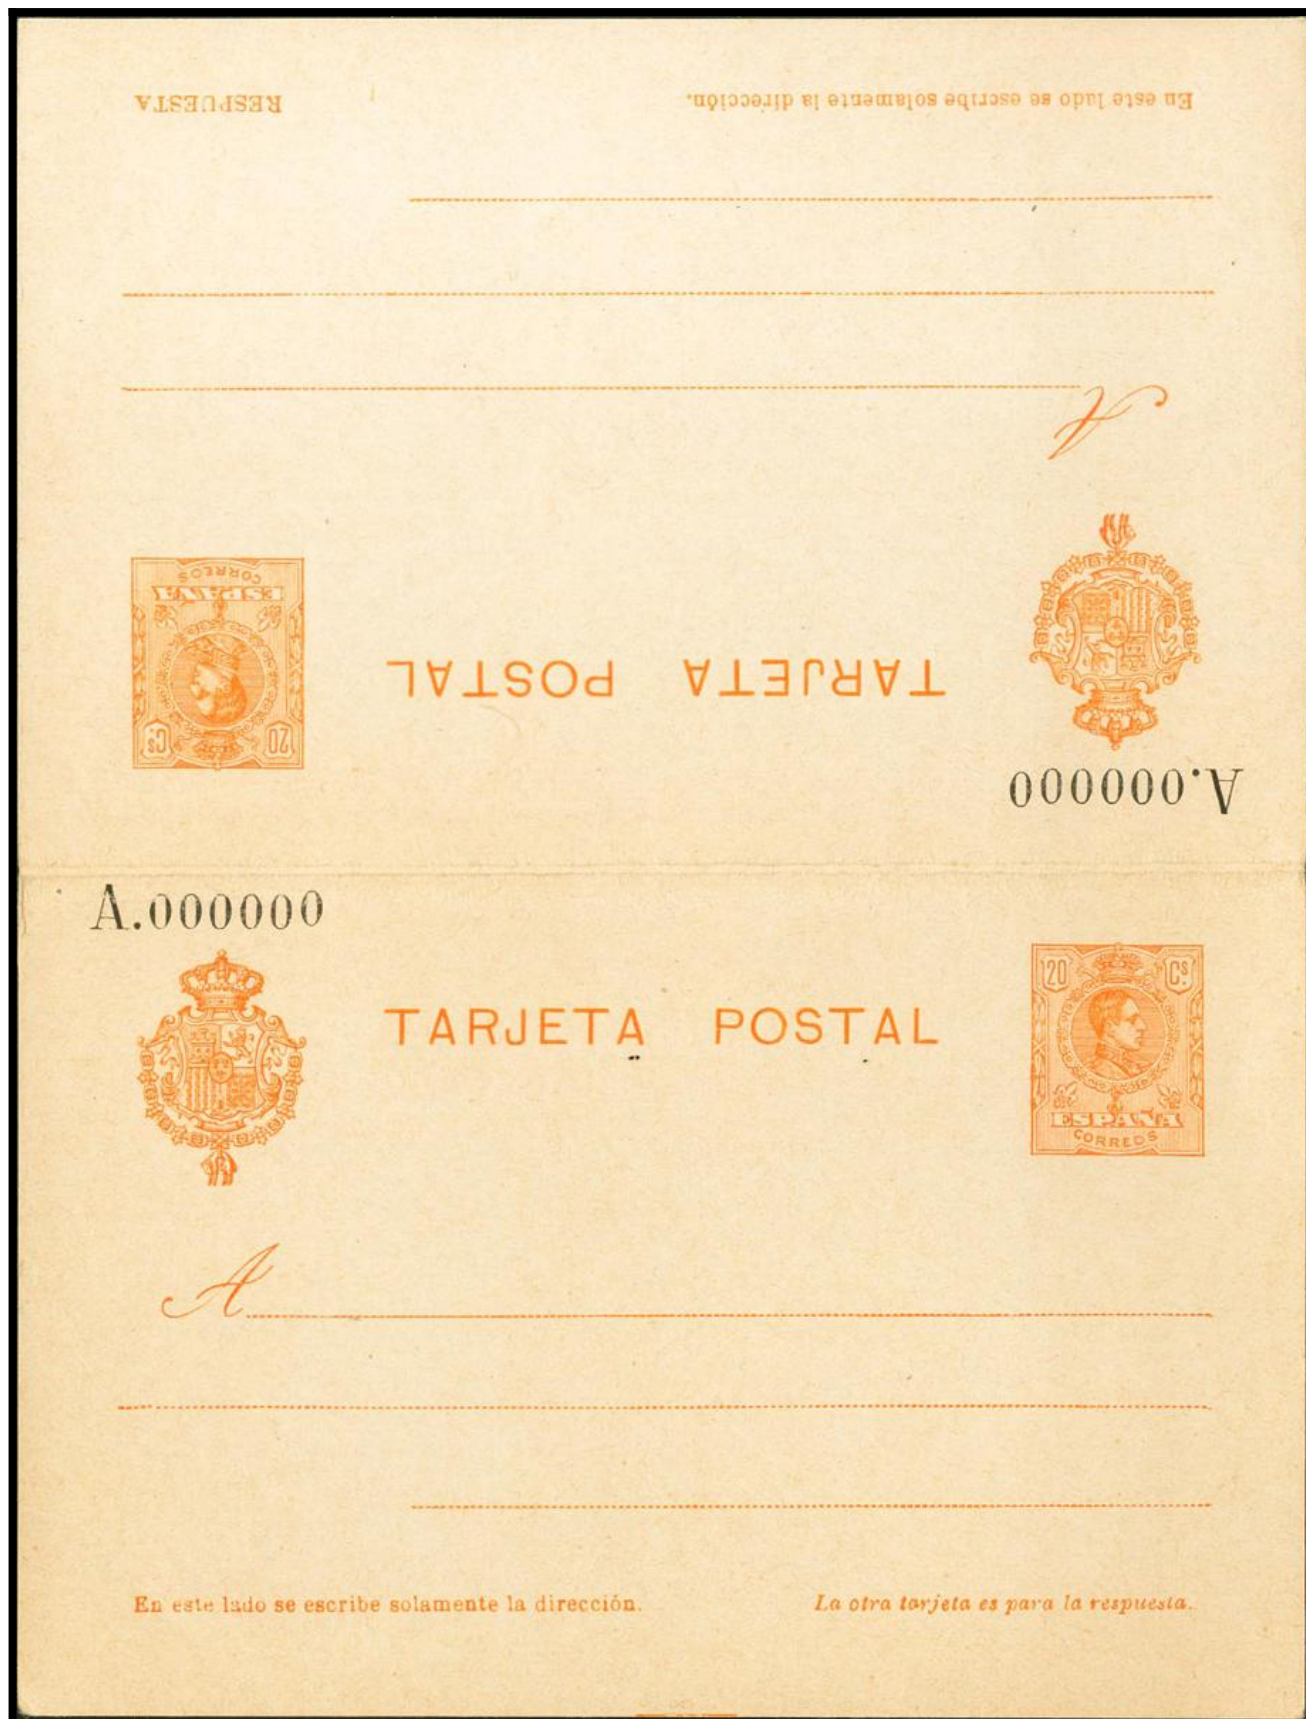

Lote: 838

Online Stamp Auction #94

(*) EP52N. 1910. 20 cts+20 cts naranja sobre Tarjeta Entero Postal NºA000000, de ida y vuelta. MAGNIFICA.
Edifil 2017: 116 Euros

52
96