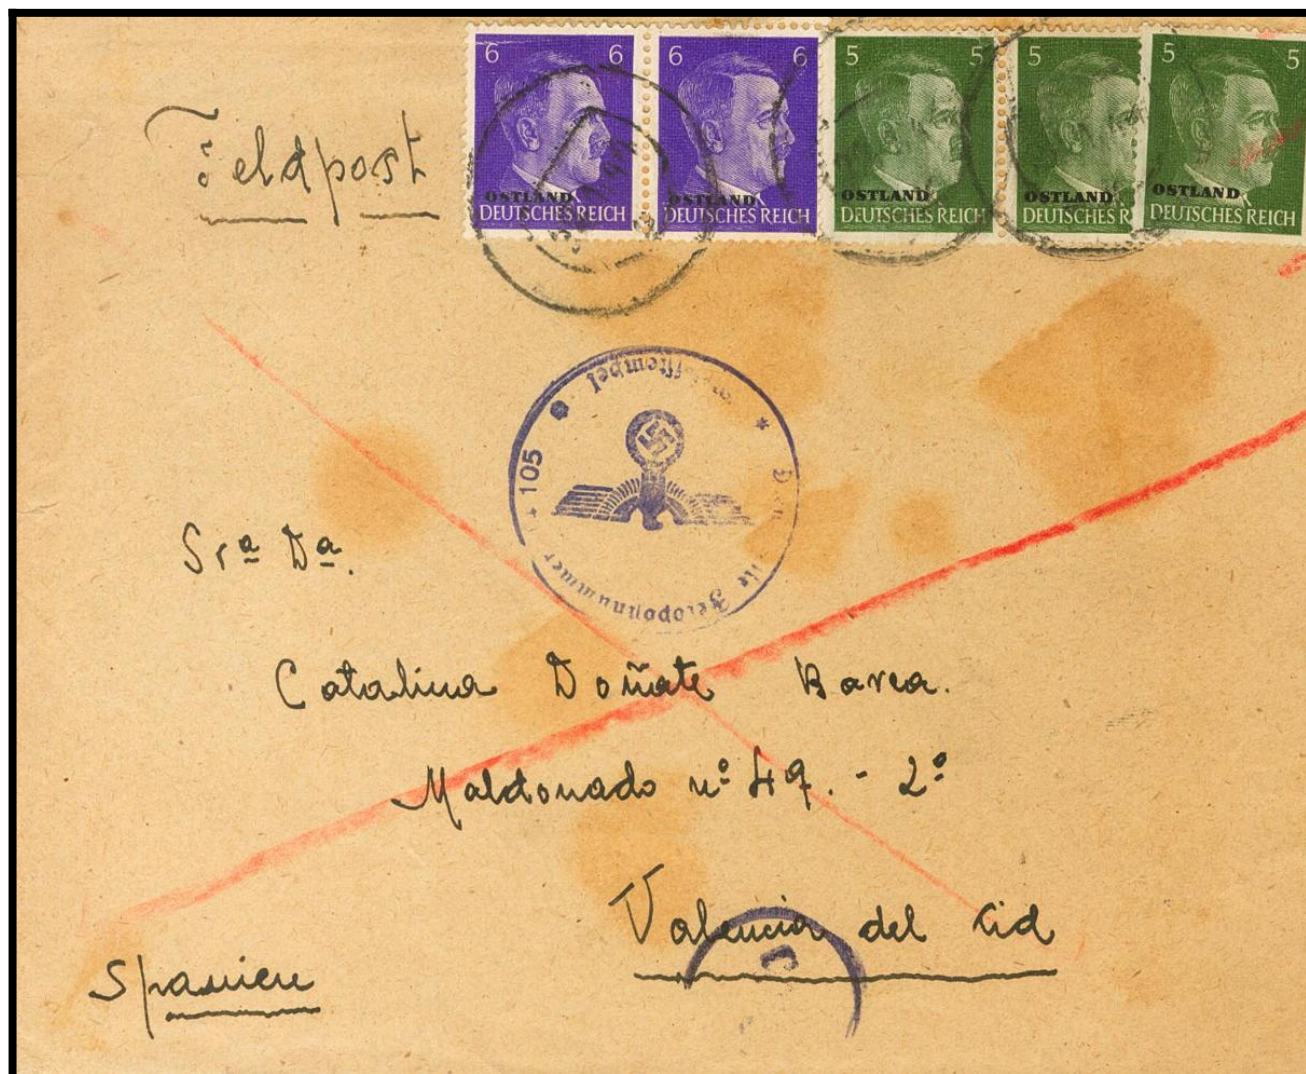

Lote: 1047

Online Stamp Auction #94

SOBRE 1944. HOSPITAL DE RIGA (11 de Enero). Sellos alemanes de 5 p verde, tres sellos y 6 p violeta, dos sellos, con sobrecarga OSTLAND. FELDPPOST Nº14105 (Hospital de Riga) a VALENCIA, remitida desde este hospital después de la creación de la Legión Azul, único centro hospitalario que queda, aparte del hospital de campaña, para la atención de los heridos de la Legión Azul. Matasello mudo y en el frente marca alemana DIENSTELLE FELDPPOST NUMMER 14105 / BRIEFSTEMPEL, en violeta correspondiente al hospital español de Riga. MAGNIFICA Y RARISIMA.

N^o 10000 Peinado Feldpost. 14105
Mercuria

FRANCO
FRANCO
FRANCO
FRANCO

8 FEB 44 11

ARRIBA ENTRA
FRANCO
FRANCO
FRANCO

8 FEB 44 11

FRANCO
FRANCO
FRANCO
FRANCO

14105