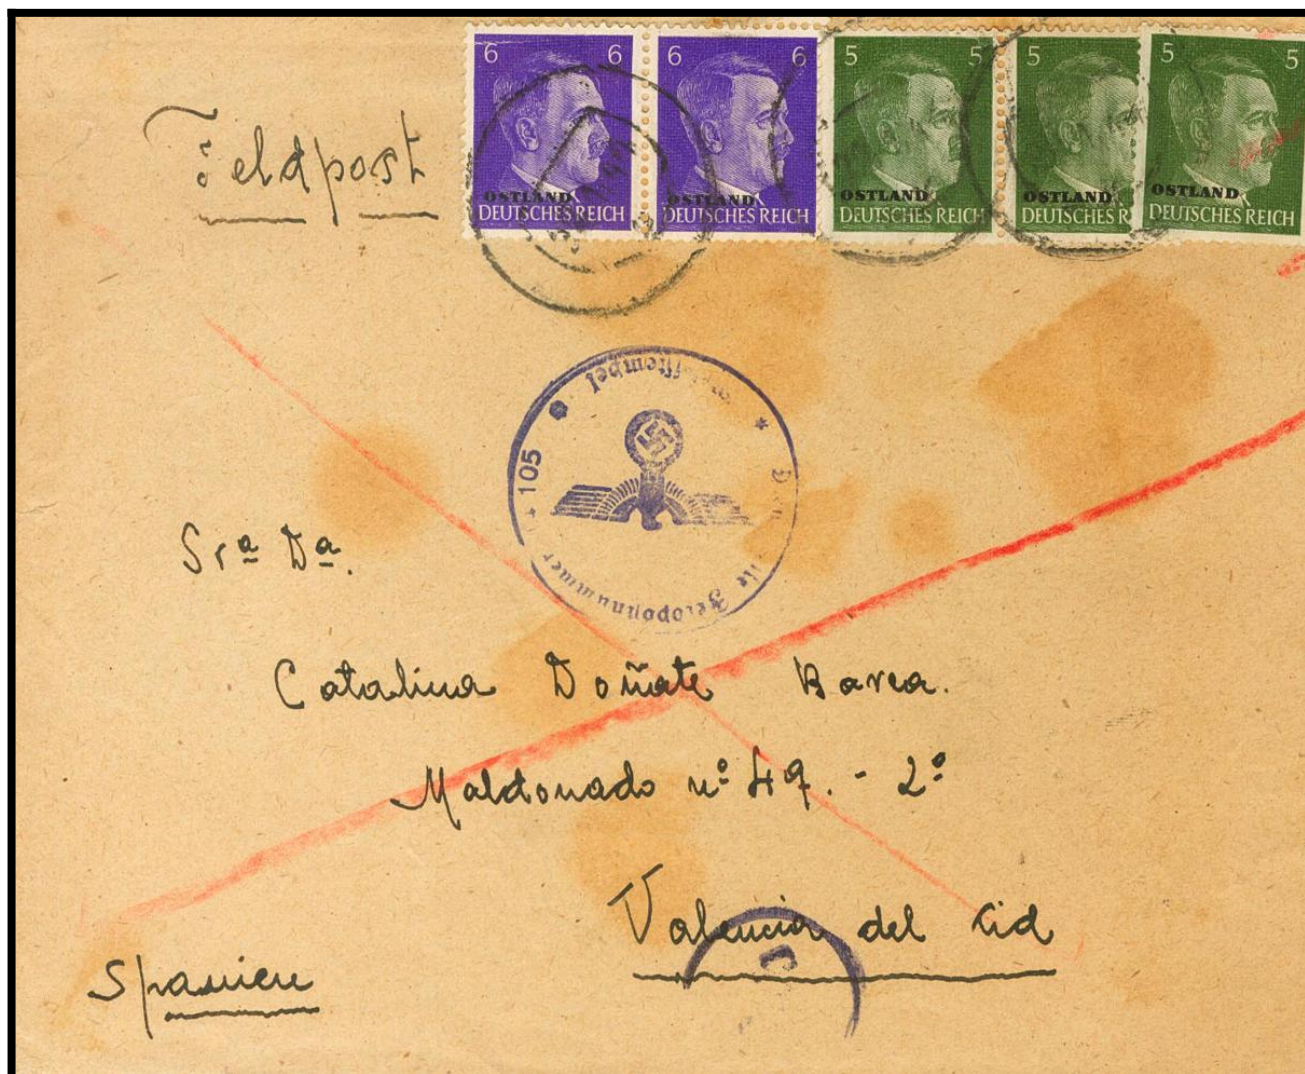

Lote: 1047

Online Stamp Auction #94

SOBRE 1944. HOSPITAL DE RIGA (11 de Enero). Sellos alemanes de 5 p verde, tres sellos y 6 p violeta, dos sellos, con sobrecarga OSTLAND. FELDPPOST Nº14105 (Hospital de Riga) a VALENCIA, remitida desde este hospital después de la creación de la Legión Azul, único centro hospitalario que queda, aparte del hospital de campaña, para la atención de los heridos de la Legión Azul. Matasello mudo y en el frente marca alemana DIENSTELLE FELDPPOST NUMMER 14105 / BRIEFSTEMPEL, en violeta correspondiente al hospital español de Riga. MAGNIFICA Y RARISIMA.

N^o 10000 Peinado Feldpost. 14105
Mercuria

FRANCO
FRANCO
FRANCO
FRANCO

8 FEB 44 11

ARRIBA ENTRA
FRANCO
FRANCO
FRANCO

8 FEB 44 11

FRANCO
FRANCO
FRANCO
FRANCO

14105