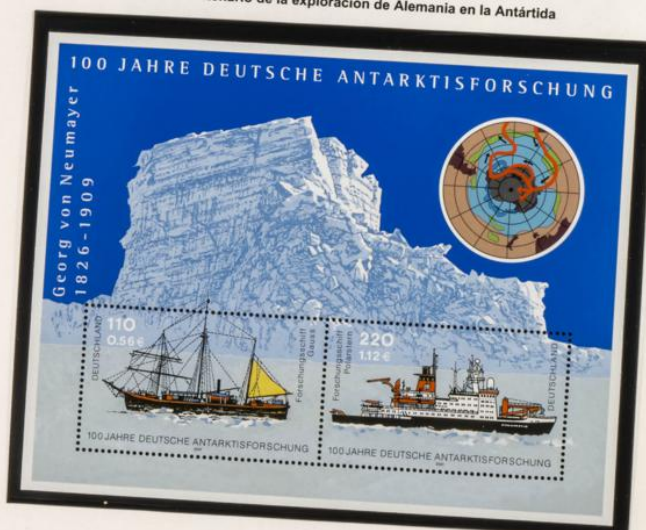

2001 - Centenario de la exploración de Alemania en la Antártida