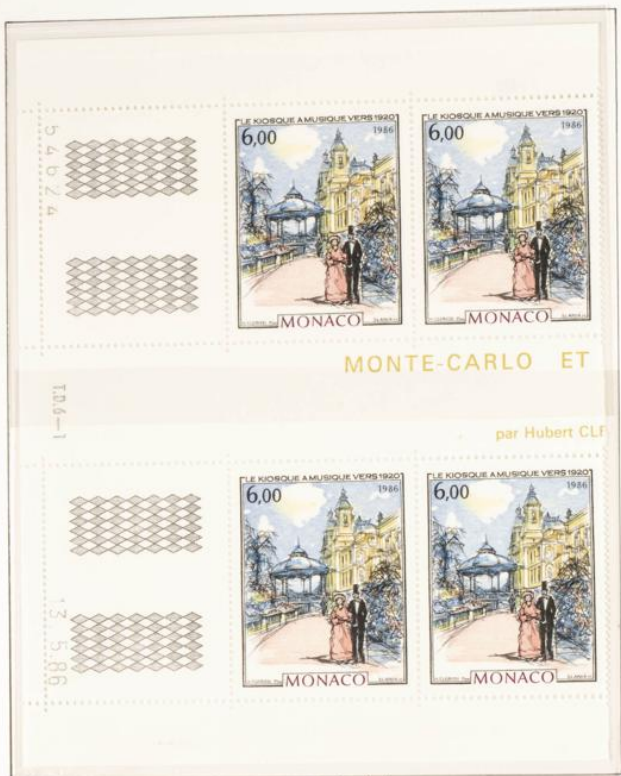

# Lote: 634

MONACO

1.983.- MONTE-CARLO Y MONACO EN LA "BELLE EPOQUE"

1.870 a 1.925

II serie

El Cafe de París y la Plaza del Casino hacia 1905

EDIFIL - MONACO

COTIN DATÉ

MONACO

1.986.- MONTE-CARLO Y MONACO EN LA "BELLE EPOQUE"  
(1.870 a 1.925)

V serie

MONTE-CARLO ET  
par Hubert CLF

El templete de la música

EDIPIL - MONACO

COIN DATÉ

MONACO

1.986.- MONTE-CARLO Y MONACO EN LA "BELLE EPOQUE"  
(1.870 a 1.925)