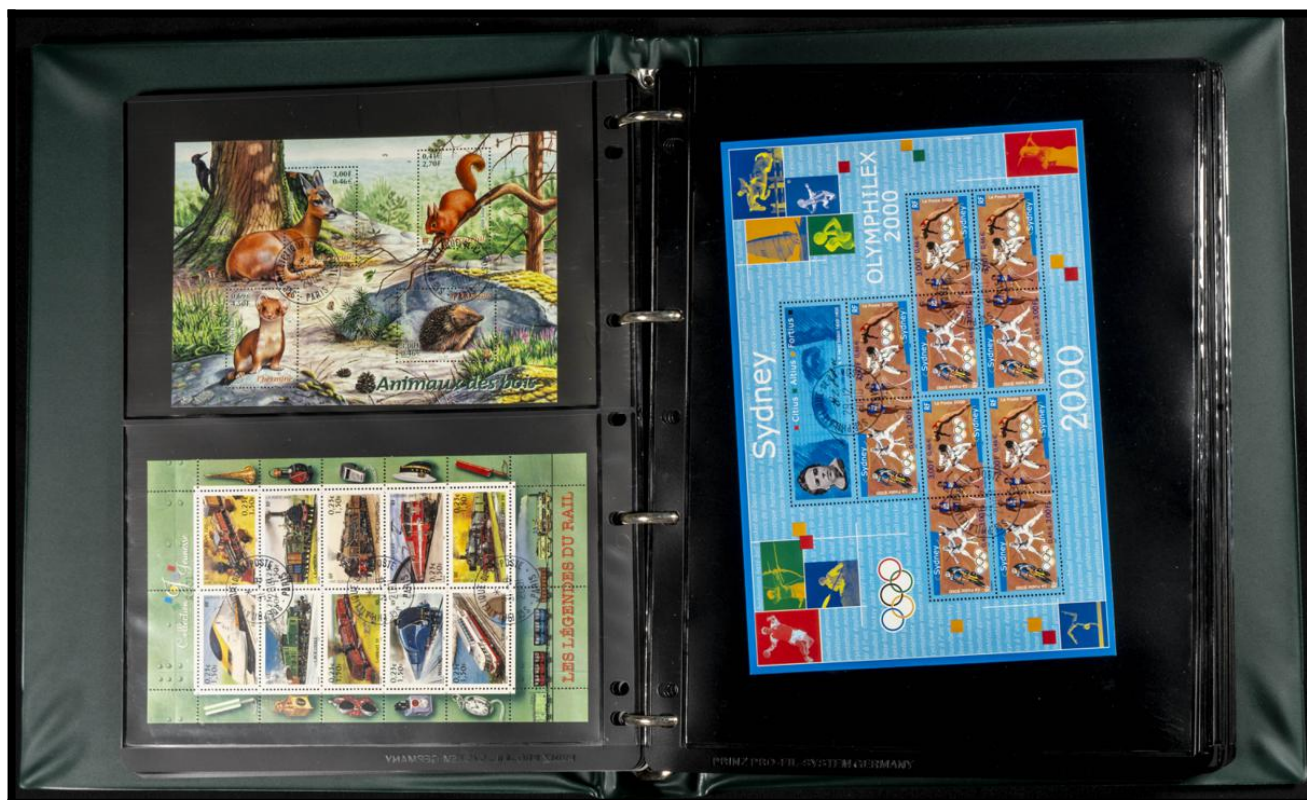

# Lote: 605

ALTÍSIMO VALOR DE CATALOGO. A EXAMINAR.

FRANKLIN & CO. STAMMEN GEBWIANN

Etapas successives de l'impression en héliogravure de Sandro BOTTICELLI

© Sandro BOTTICELLI  
 Reproducción de la obra original de Sandro Botticelli, 'Primavera', 1477-1482.  
 Eprouvettes coulées sans valeur d'affranchissement réalisées sur papier gommé imprimé Philippe de France (Paris 899). Animateur : J. Zechmann

Etapas successives de l'impression en héliogravure de Maurice DENIS

© Maurice DENIS  
 Reproducción de la obra original de Maurice Denis, 'Le Repos de l'Enfant Jésus', 1908.  
 Eprouvettes coulées sans valeur d'affranchissement réalisées sur papier gommé imprimé Philippe de France (Paris 899). Animateur : J. Zechmann