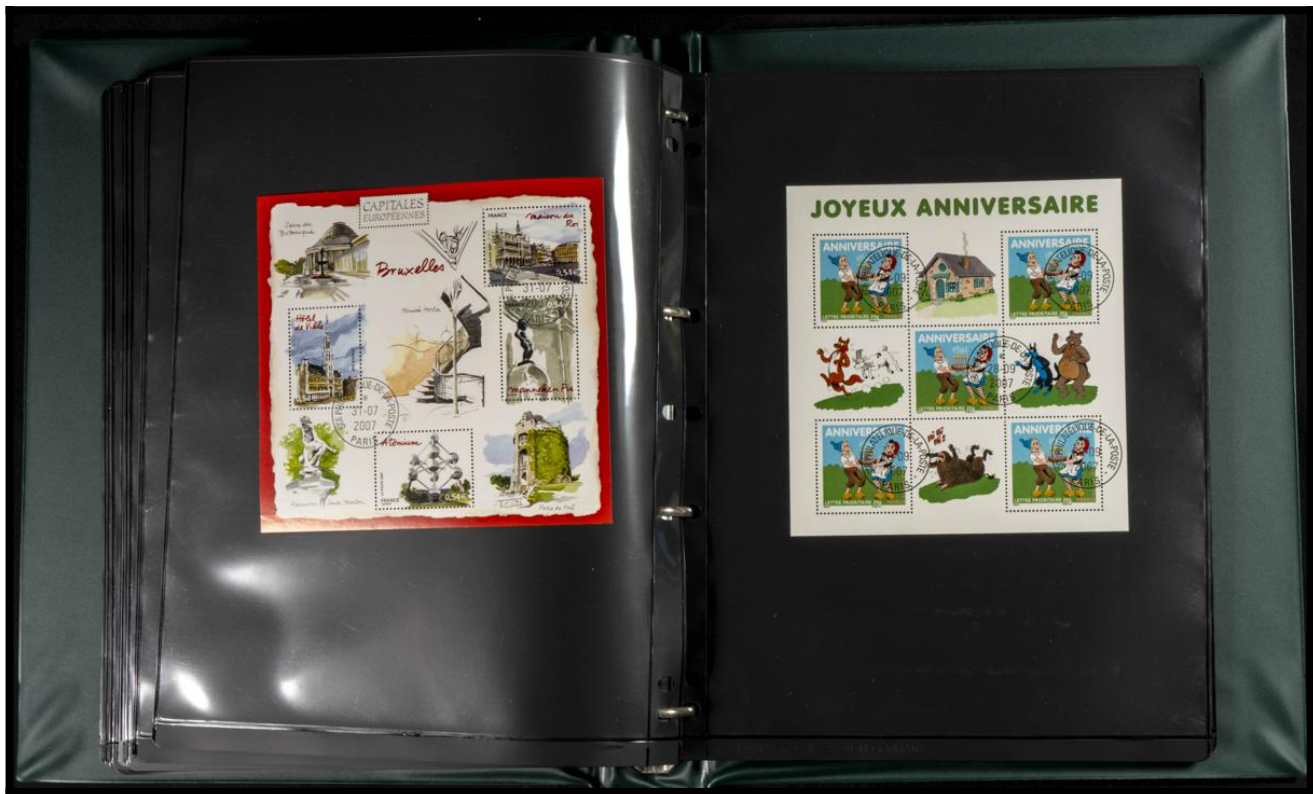

# Lote: 605

ALTÍSIMO VALOR DE CATALOGO. A EXAMINAR.

FRANKLIN & CO. STAMMEN GEBWIANN

Etapas successives de l'impression en héliogravure de Sandro BOTTICELLI

© Sandro BOTTICELLI  
 Reproducción de la obra original de Sandro Botticelli, 'Primavera', 1477-1482.  
 Eprouvettes coulées sans valeur d'affranchissement réalisées sur papier gommé imprimé Philippe de France (Paris 899). Animateur : J. Zechmann

Etapas successives de l'impression en héliogravure de Maurice DENIS

© Maurice DENIS  
 Reproducción de la obra original de Maurice Denis, 'Le Repos de l'Enfant Jésus', 1908.  
 Eprouvettes coulées sans valeur d'affranchissement réalisées sur papier gommé imprimé Philippe de France (Paris 899). Animateur : J. Zechmann