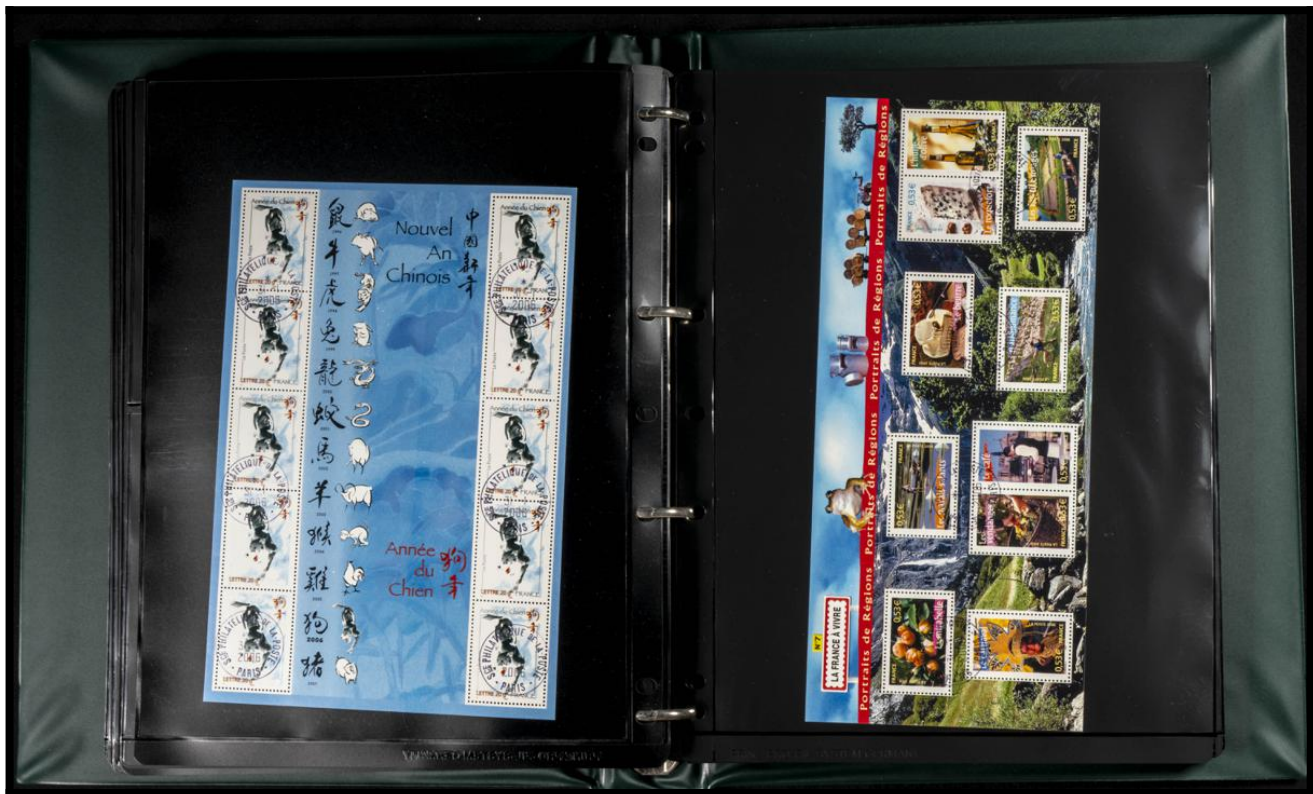

ALTÍSIMO VALOR DE CATALOGO. A EXAMINAR.

FRANKLIN & CO. STAMMEN GEBWIANN

Etapas successives de l'impression en héliogravure de Sandro BOTTICELLI

© Sandro BOTTICELLI  
 Reproducción de la obra original de Sandro Botticelli, 'Primavera', 1477-1482.  
 Eprouvettes coulées sans valeur d'affranchissement réalisées sur papier gommé imprimé Philippe de France (Paris 899). Animateur : J. Zechmann

Etapas successives de l'impression en héliogravure de Maurice DENIS

© Maurice DENIS  
 Reproducción de la obra original de Maurice Denis, 'Le Repos de l'Enfant Jésus', 1908.  
 Eprouvettes coulées sans valeur d'affranchissement réalisées sur papier gommé imprimé Philippe de France (Paris 899). Animateur : J. Zechmann