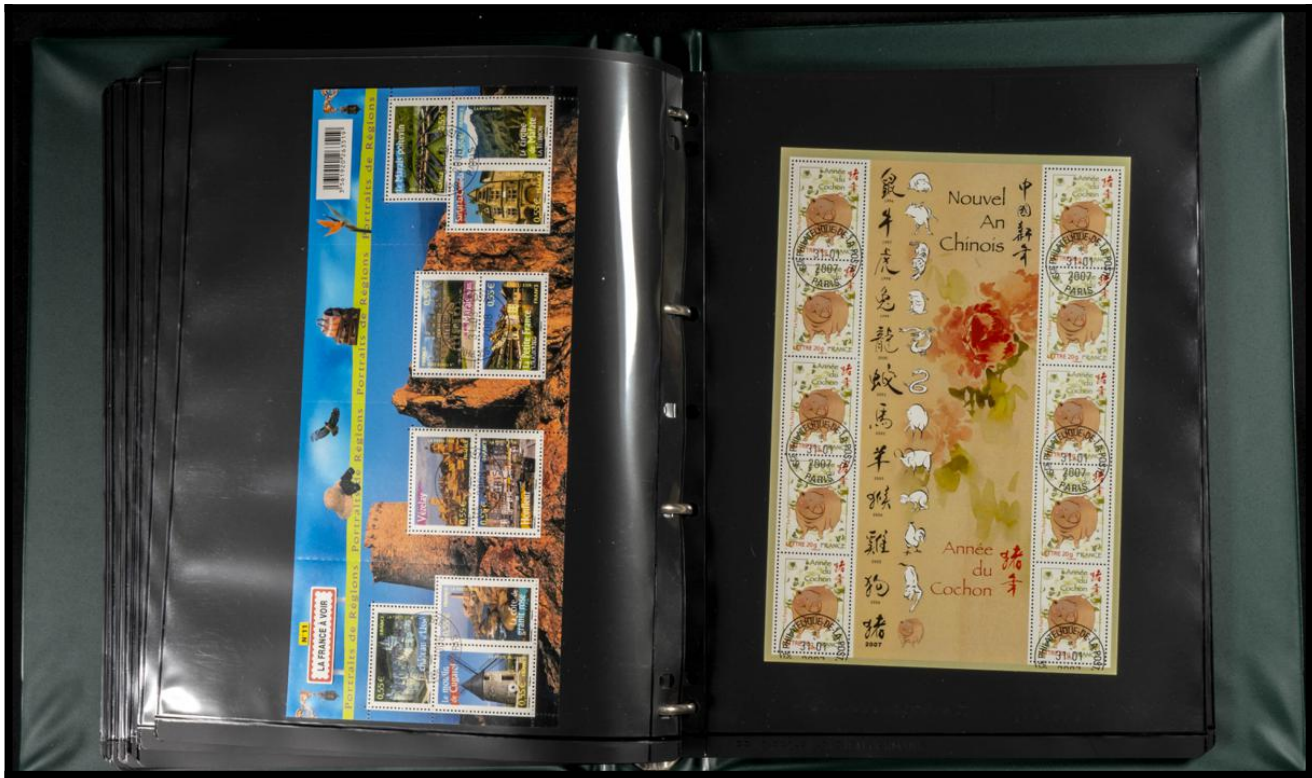

ALTÍSIMO VALOR DE CATALOGO. A EXAMINAR.

FRANKLIN & CO. STAMMEN GEBWIANN

Etapas successives de l'impression en héliogravure de Sandro BOTTICELLI

© Sandro BOTTICELLI  
 Reproducción de la obra original de Sandro Botticelli, 'Primavera', 1477-1482.  
 Eprouvettes coulées sans valeur d'affranchissement réalisées sur papier gommé imprimé Philippe de France (Paris 899). Animateur : J. Zechmann

Etapas successives de l'impression en héliogravure de Maurice DENIS

© Maurice DENIS  
 Reproducción de la obra original de Maurice Denis, 'Le Repos de l'Enfant Jésus', 1908.  
 Eprouvettes coulées sans valeur d'affranchissement réalisées sur papier gommé imprimé Philippe de France (Paris 899). Animateur : J. Zechmann