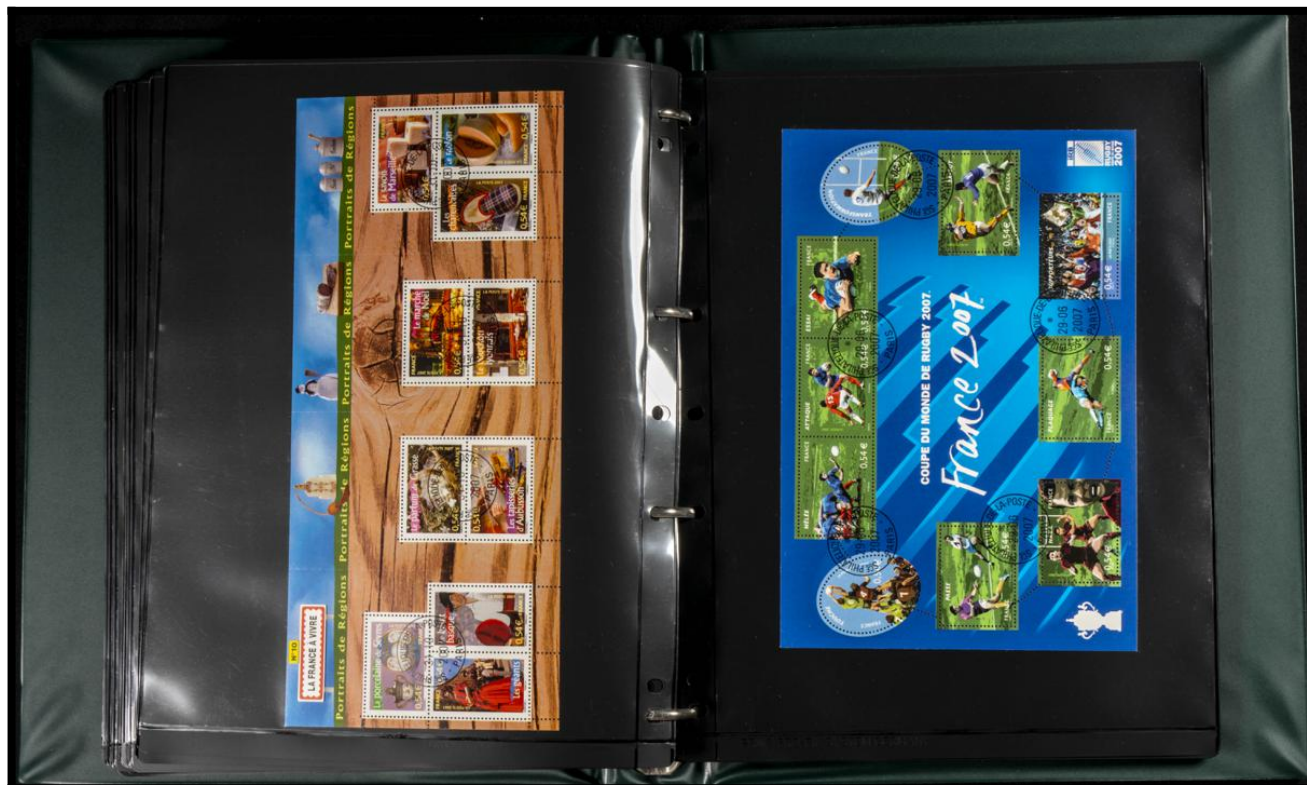

ALTÍSIMO VALOR DE CATALOGO. A EXAMINAR.

FRANKLIN & CO. STAMMEN GEBWIANN

Etapas successives de l'impression en héliogravure de Sandro BOTTICELLI

© Sandro BOTTICELLI  
 Reproducción de la obra original de Sandro Botticelli, 'Primavera', 1477-1482.  
 Eprouvettes coulées sans valeur d'affranchissement réalisées sur papier gommé imprimé Philippe de France (Paris 899). Animateur : J. Zechmann

Etapas successives de l'impression en héliogravure de Maurice DENIS

© Maurice DENIS  
 Reproducción de la obra original de Maurice Denis, 'Le Repos de l'Enfant Jésus', 1908.  
 Eprouvettes coulées sans valeur d'affranchissement réalisées sur papier gommé imprimé Philippe de France (Paris 899). Animateur : J. Zechmann