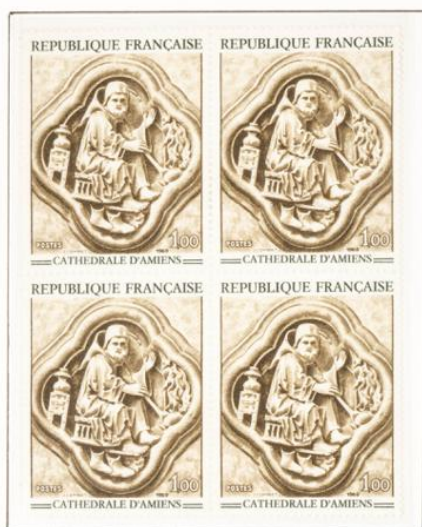

Iglesia de Brou, en Bourges Bresse (Ain)

Presa de Vouglans (Jura)

Castillo de Chantilly (Oise)

Puerto de Trinidad sur Mer (Morbihan)

REDIPAL - FRANCIA

FRANCIA

1.968  
Serie "Obras de Arte"

Bajo relieve de la Catedral de Amiens  
(Cuatro hojas de Febrero y Paisano al lado del fuego)