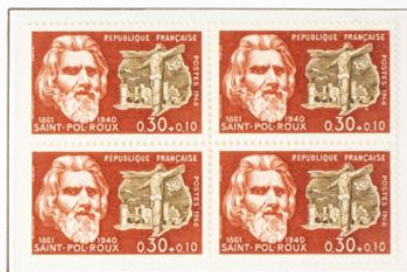

Paul-Pierre Roux, dicho "Saint Pol Roux" y "Gólgota"