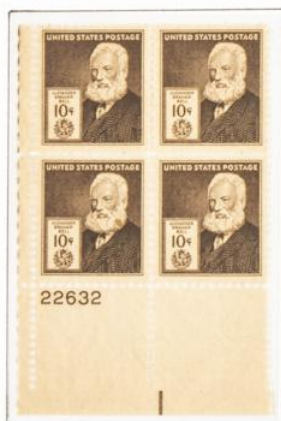

Cyrus Hall McCormick

Plate block

FILABO

ESTADOS  
UNIDOS

1.940.- Serie de uso corriente  
Americanos célebres  
Inventores (cont.)

Elias Howe

A. Graham Bell

Plate block