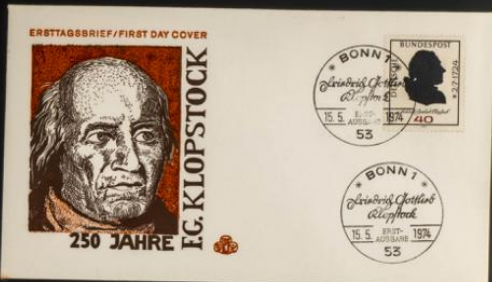

Lote: 523

Lots and Collections Online Auction #119

SOBRE (1961ca). Conjunto muy completo de Sobres del Primer Día de Alemania Occidental (R.F.A.) entre 1951 y 1982 y entre 2003 y 2008 (incluye sobres de años anteriores y tarjetas máximas) y Alemania Berlín entre 1961 y 1986, alguna repetición. ALTO VALOR DE CATALOGO. A EXAMINAR.

ERSTTAGSBRIEF / FIRST DAY COVER

300 Jahre
HANS-JACOB CHRISTOPH v. Grimmlshausen
1676-1976

BONNI
ZUM 300. TODESTAG DES HANS-JACOB CHRISTOPH VON GRIMMLSHHAUSEN
ERSTTAGSBRIEF
11. - 1. 1976
5300

BONNI
ZUM 300. TODESTAG DES HANS-JACOB CHRISTOPH VON GRIMMLSHHAUSEN
ERSTTAGSBRIEF
11. - 1. 1976
5300

ERSTTAGSBRIEF / FIRST DAY COVER

Tag der Briefmarke 1976

BRIEFMARKE BONNI
14.11.1976
5300

BRIEFMARKE BONNI
14.11.1976
5300

1976
TAG DER BRIEFMARKE

Nr. 93033

FDC - FIRST DAY COVER 14. 10. 1976

BRIEFMARKE BONNI
14.11.1976
5300