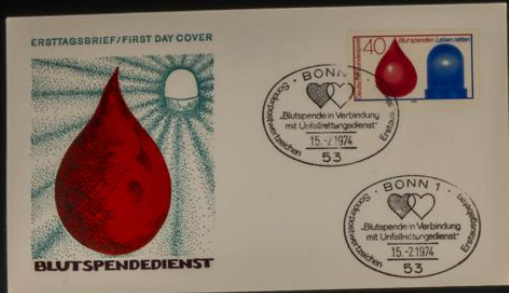

Lote: 523

Lots and Collections Online Auction #119

SOBRE (1961ca). Conjunto muy completo de Sobres del Primer Día de Alemania Occidental (R.F.A.) entre 1951 y 1982 y entre 2003 y 2008 (incluye sobres de años anteriores y tarjetas máximas) y Alemania Berlín entre 1961 y 1986, alguna repetición. ALTO VALOR DE CATALOGO. A EXAMINAR.

ERSTTAGSBRIEF / FIRST DAY COVER

300 Jahre
HANS-JACOB CHRISTOPH v. Grimmlshausen
1676-1976

BONNI
ZUM 300. TODESTAG DES HANS-JACOB CHRISTOPH VON GRIMMLSHHAUSEN
ERSTTAGSBRIEF
11. - 1. 1976
5300

BONNI
ZUM 300. TODESTAG DES HANS-JACOB CHRISTOPH VON GRIMMLSHHAUSEN
ERSTTAGSBRIEF
11. - 1. 1976
5300

ERSTTAGSBRIEF / FIRST DAY COVER

Tag der Briefmarke 1976

BRIEFMARKE BONNI
14.11.1976
5300

BRIEFMARKE BONNI
14.11.1976
5300

1976
TAG DER BRIEFMARKE

Nr. 93033

FDC - FIRST DAY COVER 14. 10. 1976

BRIEFMARKE BONNI
14.11.1976
5300