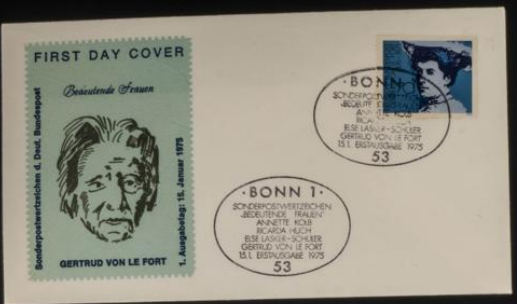

Lote: 523

Lots and Collections Online Auction #119

SOBRE (1961ca). Conjunto muy completo de Sobres del Primer Día de Alemania Occidental (R.F.A.) entre 1951 y 1982 y entre 2003 y 2008 (incluye sobres de años anteriores y tarjetas máximas) y Alemania Berlín entre 1961 y 1986, alguna repetición. ALTO VALOR DE CATALOGO. A EXAMINAR.

ERSTTAGSBRIEF / FIRST DAY COVER

300 Jahre
HANS-JACOB CHRISTOPH v. Grimmlshausen
1676-1976

BONNI
ZUM 300. TODESTAG DES HANS-JACOB CHRISTOPH VON GRIMMLSHHAUSEN
ERSTTAGSBRIEF
11. - 1. 1976
5300

BONNI
ZUM 300. TODESTAG DES HANS-JACOB CHRISTOPH VON GRIMMLSHHAUSEN
ERSTTAGSBRIEF
11. - 1. 1976
5300

ERSTTAGSBRIEF / FIRST DAY COVER

Tag der Briefmarke 1976

BRIEFMARKE BONNI
14.11.1976
5300

BRIEFMARKE BONNI
14.11.1976
5300

1976
TAG DER BRIEFMARKE

Nr. 93033

FDC - FIRST DAY COVER 14. 10. 1976

BRIEFMARKE BONNI
14.11.1976
5300