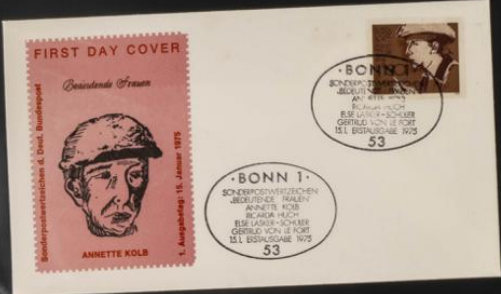

Lote: 523

Lots and Collections Online Auction #119

SOBRE (1961ca). Conjunto muy completo de Sobres del Primer Día de Alemania Occidental (R.F.A.) entre 1951 y 1982 y entre 2003 y 2008 (incluye sobres de años anteriores y tarjetas máximas) y Alemania Berlín entre 1961 y 1986, alguna repetición. ALTO VALOR DE CATALOGO. A EXAMINAR.

ERSTTAGSBRIEF / FIRST DAY COVER

300 Jahre
HANS-JACOB CHRISTOPH v. Grimmlshausen
1676-1976

BONNI
ZUM 300. TODESTAG DES HANS-JACOB CHRISTOPH VON GRIMMLSHHAUSEN
ERSTTAGSBRIEF
11. - 1. 1976
5300

BONNI
ZUM 300. TODESTAG DES HANS-JACOB CHRISTOPH VON GRIMMLSHHAUSEN
ERSTTAGSBRIEF
11. - 1. 1976
5300

ERSTTAGSBRIEF / FIRST DAY COVER

Tag der Briefmarke 1976

BRIEFMARKE BONNI
14.11.1976
5300

BRIEFMARKE BONNI
14.11.1976
5300

1976
TAG DER BRIEFMARKE

Nr. 93033

FDC - FIRST DAY COVER 14. 10. 1976

BRIEFMARKE BONNI
14.11.1976
5300