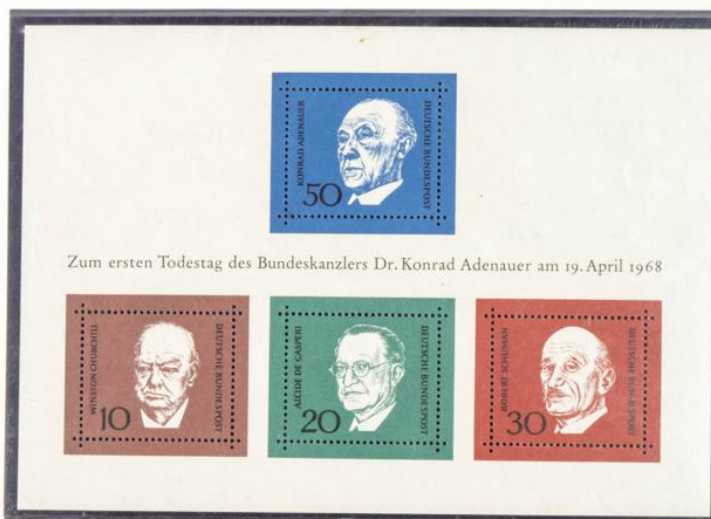

1968 — CL Aniversario de la muerte de K. Marx

1968 — Europa

ALEMANIA
República Federal

1968 — Artesania

1968 — Aniversario de la muerte de K. Adenauer