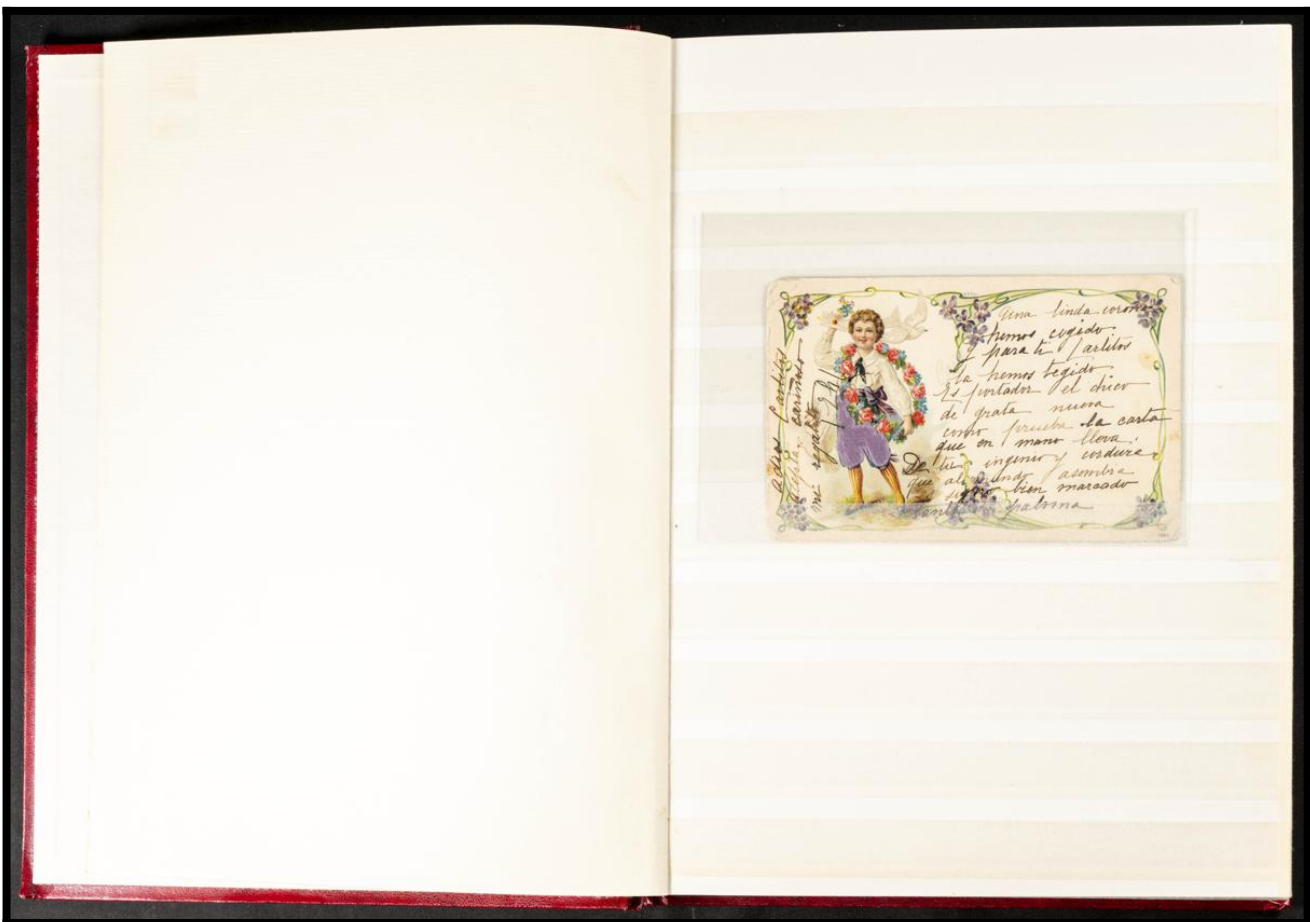

Como linda corcheta
que me cogido
para ti y parlito
ya hemos seguido
el portador del dicho
de que te nueva
con la fuerza de carta
que en mano lleva
de un ingenio y ardura
que al punto asombra
con sus macacodo
y la palma

Al Sr. Carlos
de la calle
me reparte