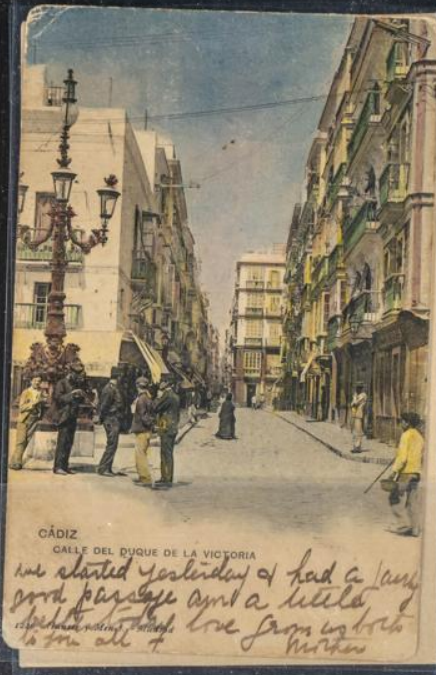

Lote: 380

Lots and Collections Online Auction #119

SOBRE (1900ca). Interesante conjunto de tarjetas postales, la mayoría de principio de siglo XX de España y Extranjero, alguna circulada, destacando diez tarjetas de Hauser y Menet de tema militar, realizadas por pintores importantes, veinte tarjetas de Hauser y Menet con ilustraciones del poema El Estudiante de Salamanca, de José de Espronceda y un pequeño conjunto de los años veinte de arquitectura y arte. A EXAMINAR.

Colectión 32

ESTEBAN

THE KING AT THE FRONT

The King makes a hospital museum

© Daily Mail
Crossed out name removed

CÁDIZ
CALLE DEL DUQUE DE LA VICTORIA

*we started yesterday & had a very
good passage and a little
of the morning breeze but from our berth
to the shore*