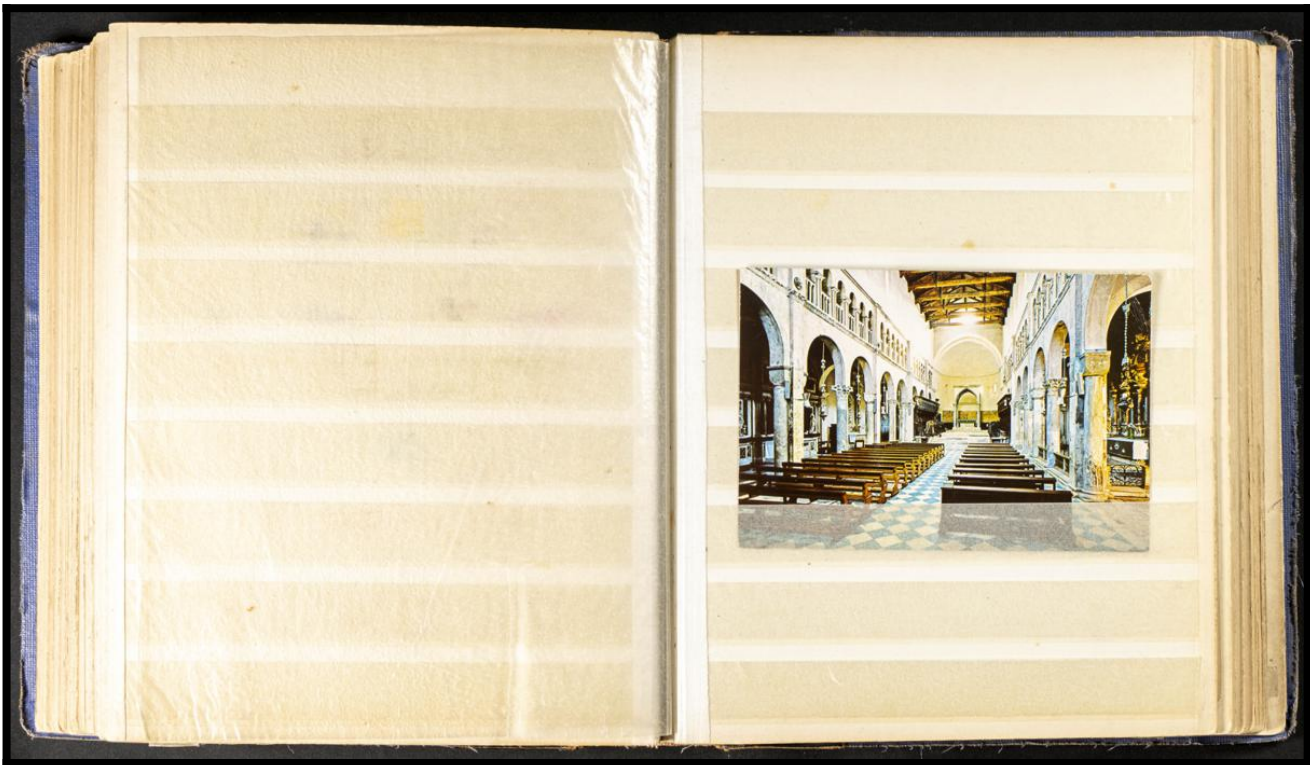

Como linda corcheta
que me cogido
para ti y parlito
ya hemos seguido
el portador del dicho
de que te nueva
con la fuerza de carta
que en mano lleva
de un ingenio y ardura
que al punto asombra
con sus macacodo
y la palma

Al Sr. Carlos
de la calle
me reparte