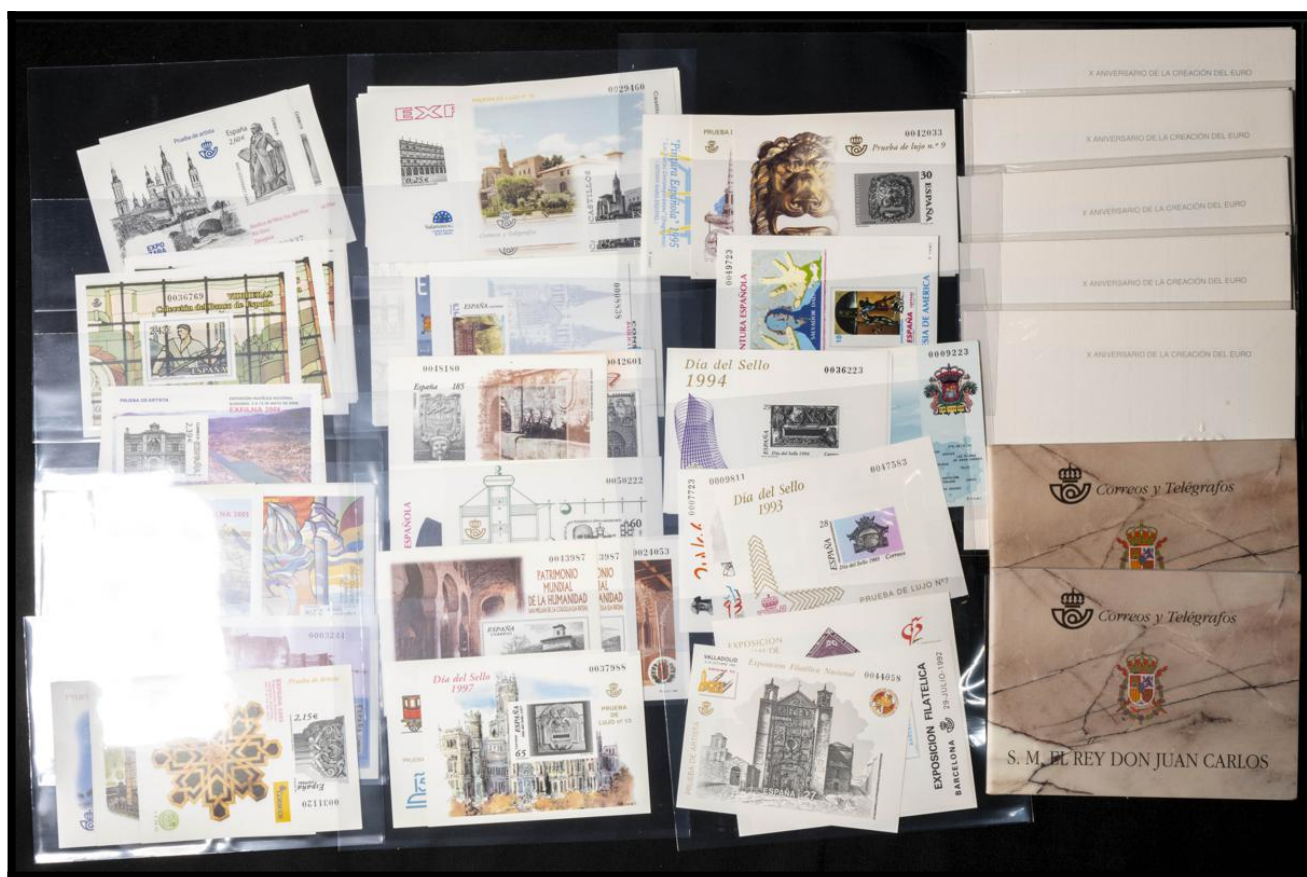

Lote: 343

Lots and Collections Online Auction #119

** (1982ca). Conjunto de más de cien Pruebas de Lujo entre 1982 y 2013, algunas con repeticiones hasta seis unidades de cada, incluye dos Carnets completos del Rey, Pruebas de Lujo sueltas del carnet, un libro conmemorativo de Silos (con moneda) y varios minipliegos de Caballos Cartujanos de 1999 y 2000 (se incluye relación). A EXAMINAR. Edifil 2025: +2.800 Euros

Edifi	Precio	Cantidad	Suma
4/5	68	4	272
8	90	1	90
10	89	1	89
12/13	40	1	40
18	48	1	48
25	19,5	1	19,5
26	18	1	18
27	18	1	18
28	18	1	18
29	18	1	18
30	18	1	18
31	20	2	40
33	15,5	2	31
32	17	1	17
34/36	55	2	110
57	12	2	24
60	15	2	30
62	35	2	70
67	12	1	12
68	12	2	24
70/71	12	2	24
72	12	2	24
73	12	2	24
74	12	2	24
75	12	2	24
76	12	3	36
77	12	3	36
78	12	3	36
79	12	1	12
80	12	3	36
81	12	2	24
82	12	3	36
83	12	2	24
84	12	3	36
85	12	2	24
86/89	24	2	48
90	12	2	24
91	12	2	24
92	14	4	56
95	14	5	70
96	14	5	70
98	14	5	70
101	14	5	70
103	14	5	70
104	14	6	84
105	14	5	70
106	14	6	84
109	14	2	28
111	15	1	15
112	15	1	15
113	14	1	14
114	26	1	26
3544C	150	2	300
MP67	44	2	88
MP69	58	3	174
Total			2826,5