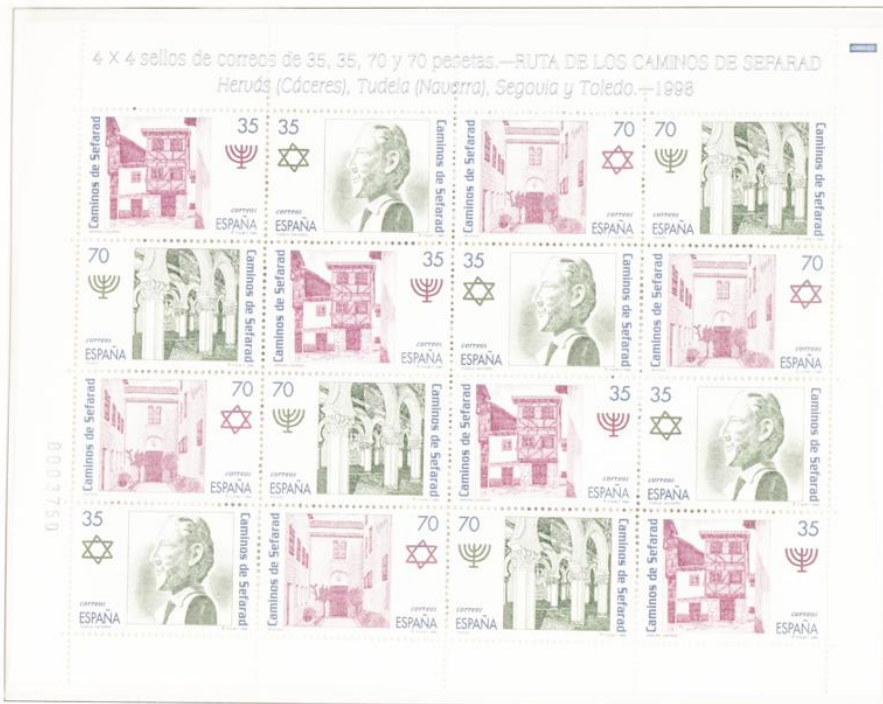

ESPAÑA

1998 - Ruta de los Caminos de Sefarad

4 X 4 sellos de correos de 35, 35, 70 y 70 pesetas.—RUTA DE LOS CAMINOS DE SEFARAD
Herzós (Cáceres), Tudela (Navarra), Segovia y Toledo.—1998