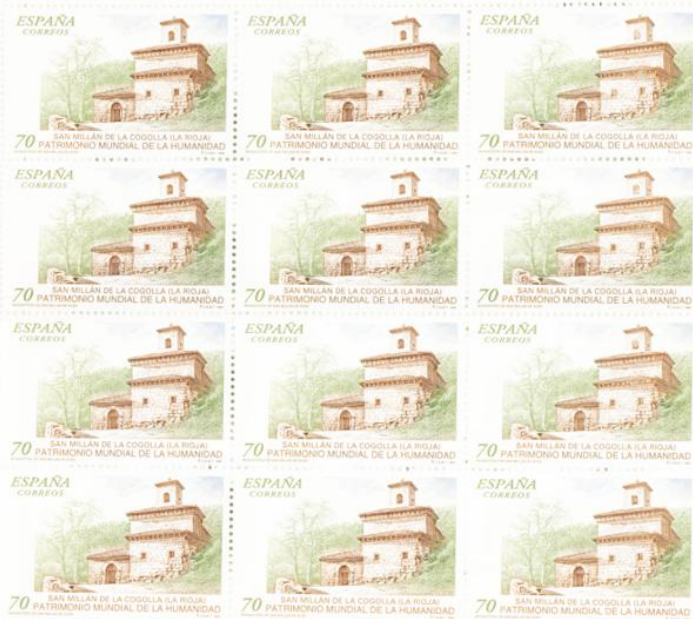

ESPAÑA

1999 - Patrimonio Mundial de la Humanidad

12 sellos de correos de 70 pesetas —PATRIMONIO MUNDIAL DE LA HUMANIDAD—San Millán de la Cogolla, Monasterio de Suso (La Rioja)—1999 0089454

EDIFIL - ESPAÑA - M.P. 66