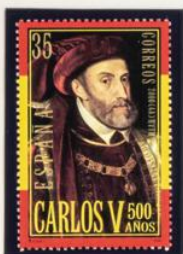

ESPAÑA

2000 - 150º aniversario del primer sello español

12 sellos de correos de 35 pesetas
150 ANIVERSARIO PRIMER SELLO ESPAÑOL.—2000

0405785

EDIFIL - ESPAÑA 402

ESPAÑA

2000 - V centenario del nacimiento de Carlos V