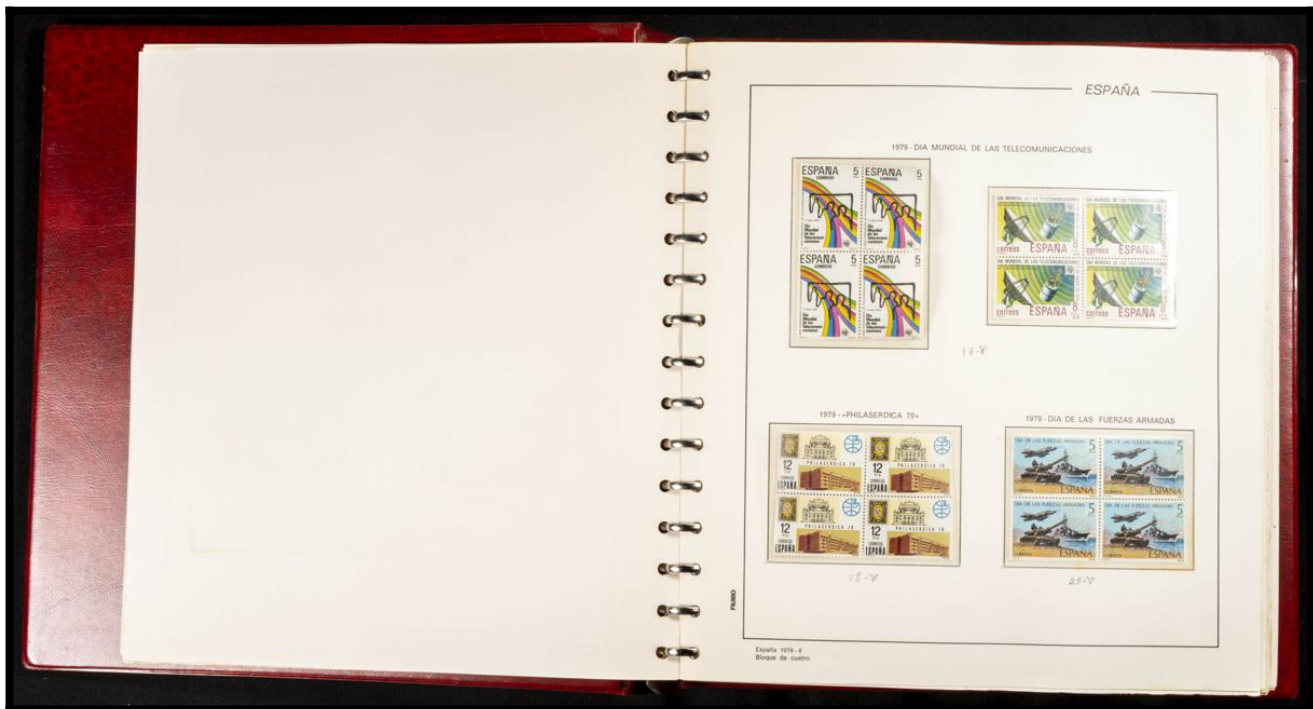

PATRIMONIO MUNDIAL DE LA HUMANIDAD

Fecha de puesta en circulación: 30 de noviembre de 2001. Procedimiento de impresión: litografía. Papel: Estantado engrapado halofanante. Desechable: 13%. Formato de los sellos: 40 x 21,2 mm. (Incorporación al catálogo del anverso). Valor postal: 0,24 € (120 pesetas). Efecto en pliego: 30. Tema: España.
El patrimonio mundial de la humanidad es un conjunto de bienes culturales y naturales que han sido designados como tales por la Organización de las Naciones Unidas...