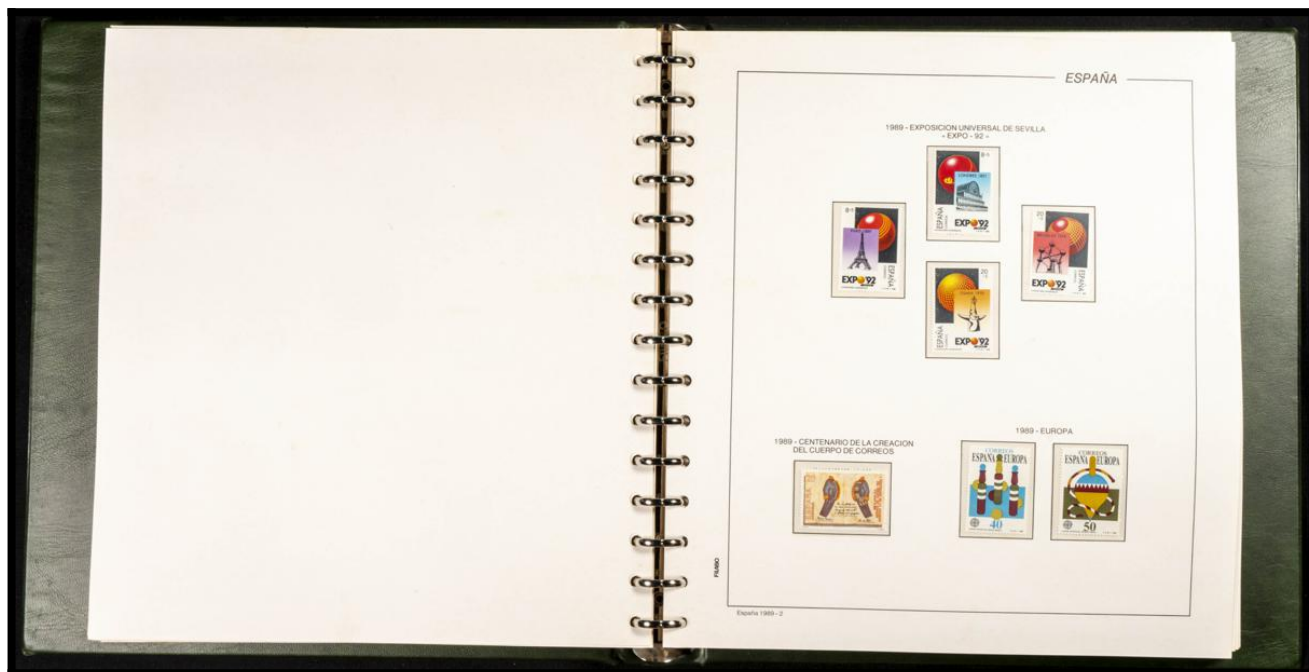

PATRIMONIO MUNDIAL DE LA HUMANIDAD

Fecha de puesta en circulación: 30 de noviembre de 2001. Procedimiento de impresión: litografía. Papel: Estantado engrapado halofanante. Desechable: 13%. Formato de los sellos: 40 x 21,2 mm. (Incorporación al catálogo del anverso). Valor postal: 0,24 € (120 pesetas). Efecto en pliego: 30. Tema: España.
El patrimonio mundial de la humanidad es un conjunto de bienes culturales y naturales que han sido designados como tales por la Organización de las Naciones Unidas...