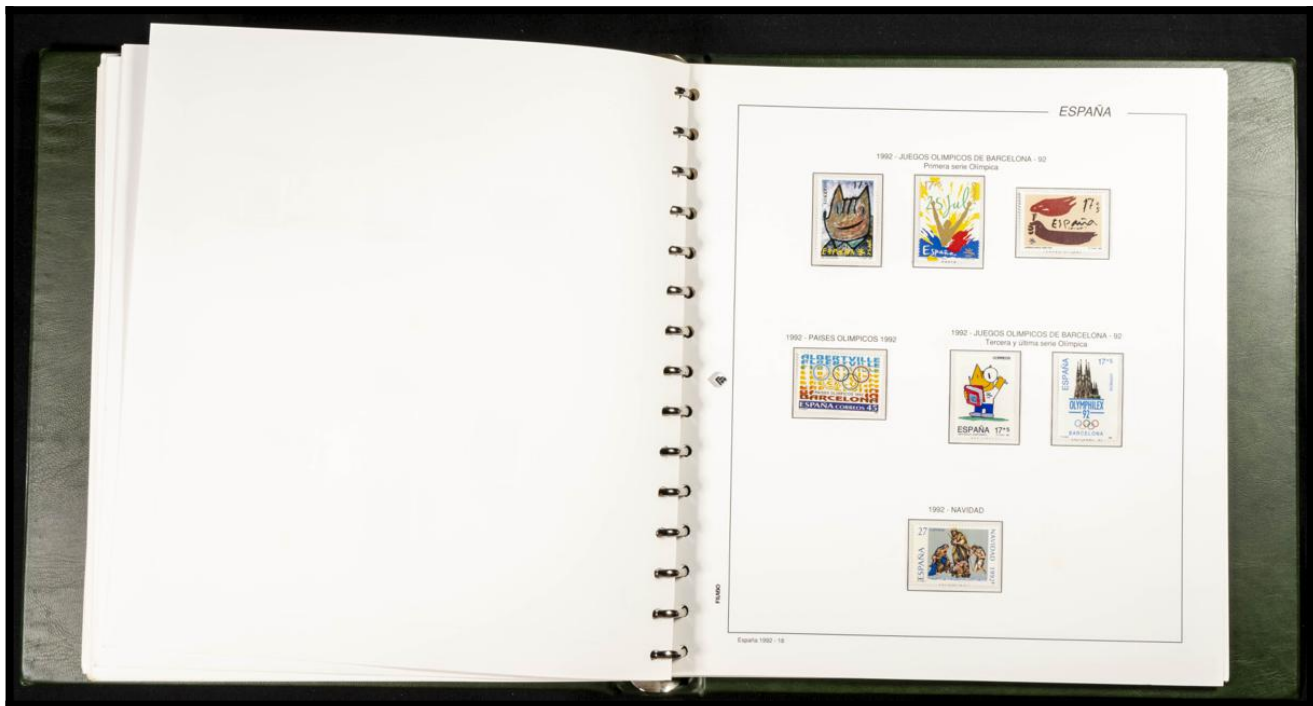

PATRIMONIO MUNDIAL DE LA HUMANIDAD

Fecha de puesta en circulación: 30 de noviembre de 2001. Procedimiento de impresión: litografía. Papel: Estantado engrapado halofanante. Desechable: 13%. Formato de los sellos: 40 x 21,2 mm. (Incorporación al catálogo del anverso). Valor postal: 0,24 € (120 pesetas). Efecto en pliego: 30. Tema: España.
El patrimonio mundial de la humanidad es un conjunto de bienes culturales y naturales que han sido designados como tales por la Organización de las Naciones Unidas...