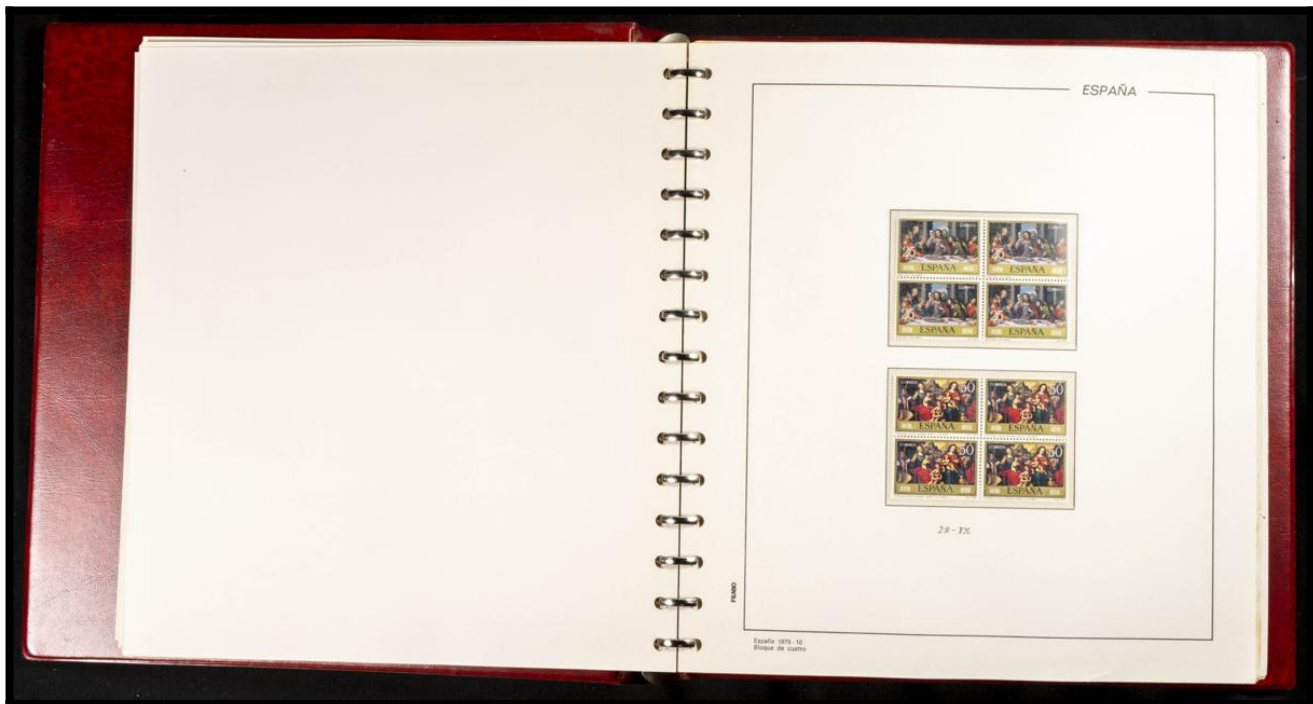

España 1978-9
Banco de cuatro

FRANCO

España 1979-10
Banco de cuatro