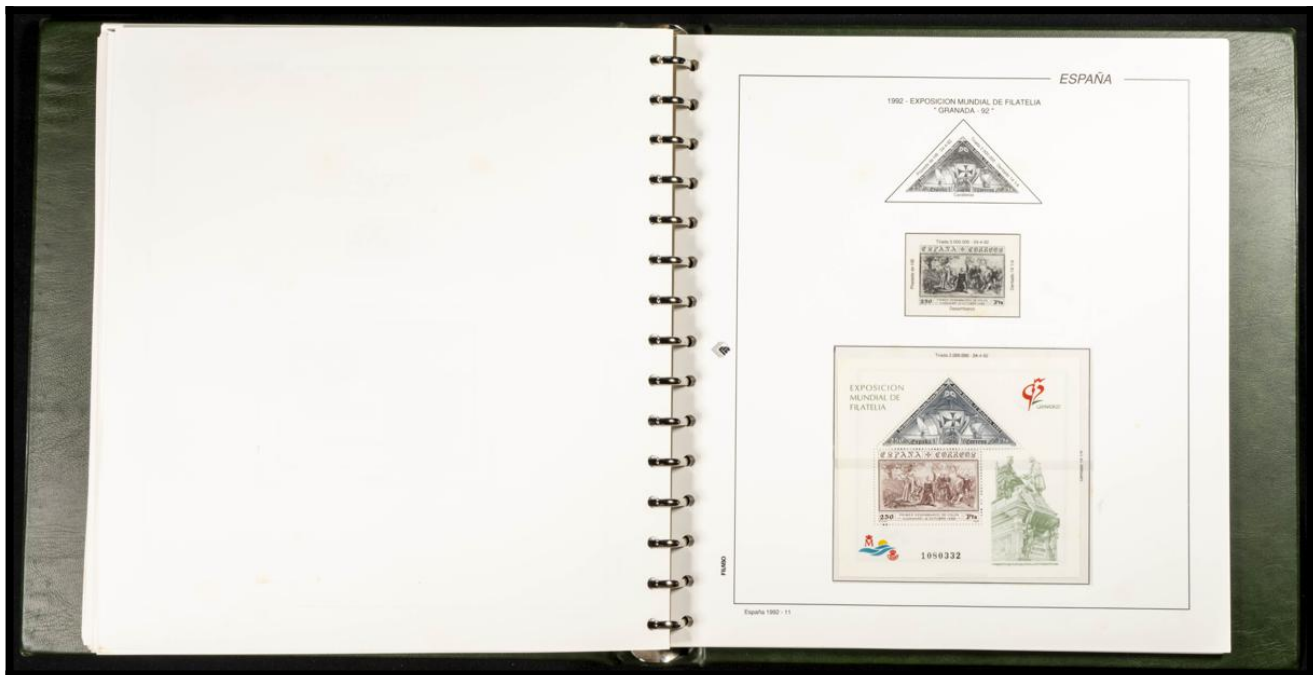

PATRIMONIO MUNDIAL DE LA HUMANIDAD

Fecha de puesta en circulación: 30 de noviembre de 2001. Procedimiento de impresión: litografía. Papel: Estantado engrapado halofanante. Desechable: 13%. Formato de los sellos: 40 x 21,2 mm. (Incorporación al catálogo del anverso). Valor postal: 0,24 € (120 pesetas). Efecto en pliego: 30. Tema: España.
El patrimonio mundial de la humanidad es un conjunto de bienes culturales y naturales que han sido designados como tales por la Organización de las Naciones Unidas...