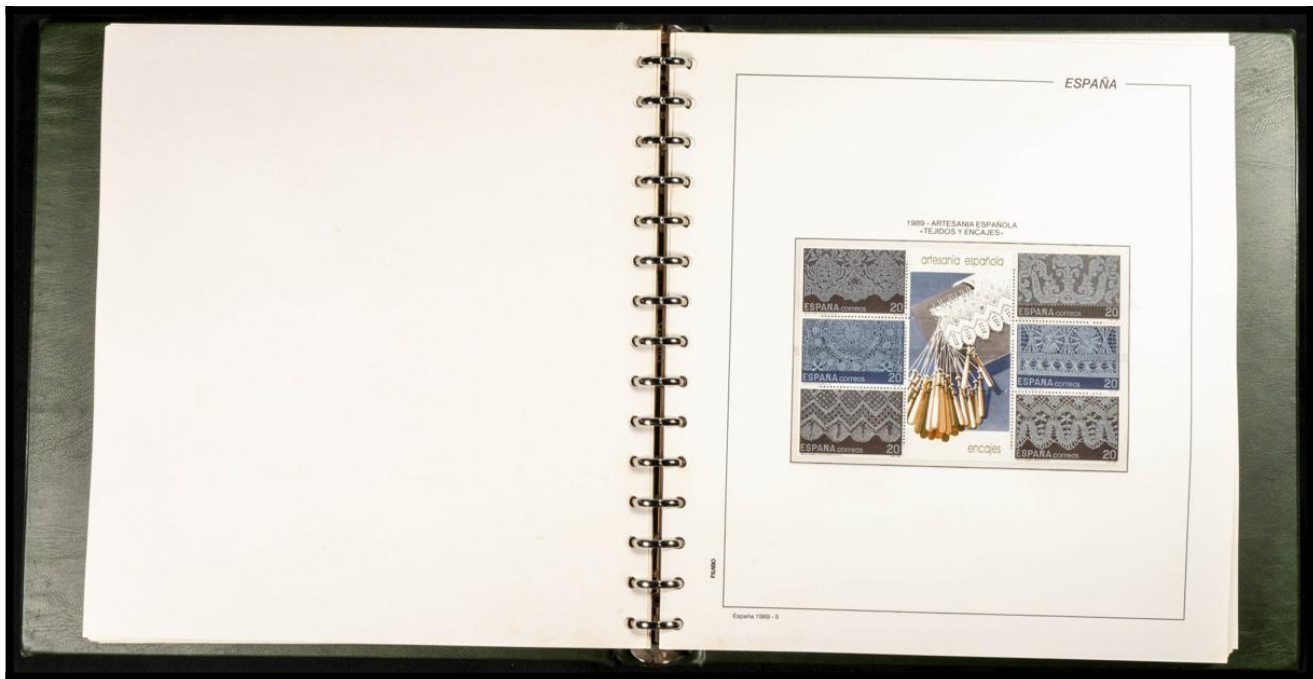

PATRIMONIO MUNDIAL DE LA HUMANIDAD

Fecha de puesta en circulación: 30 de noviembre de 2001. Procedimiento de impresión: litografía. Papel: Estantado engrapado halofanante. Desechable: 13%. Formato de los sellos: 40 x 21,2 mm. (Incorporación al catálogo del anverso). Valor postal: 0,24 € (120 pesetas). Efecto en pliego: 30. Tema: España.
El patrimonio mundial de la humanidad es un conjunto de bienes culturales y naturales que han sido designados como tales por la Organización de las Naciones Unidas...