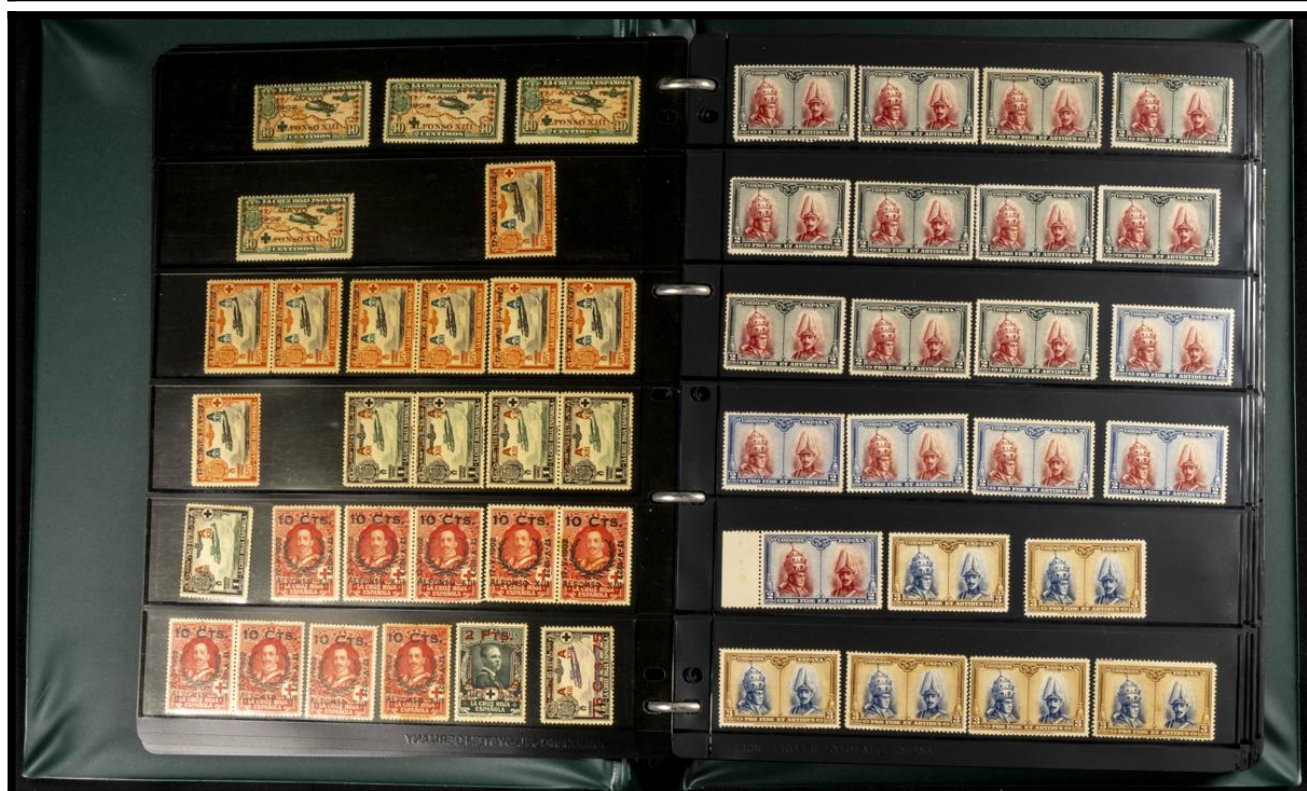

Lote: 201

Lots and Collections Online Auction #119

*/º (1850ca). Interesante conjunto-stock de sellos sueltos y series completas entre 1850 y 1949, en nuevo y usado, la parte clásica la mayoría usado con numerosos sellos de valor medio y algún múltiplo, a partir de 1901 la mayoría en nuevo con muchas repeticiones y en algunos casos manchitas del tiempo en algunos bloques. ALTISIMO VALOR DE CATALOGO. IMPRESCINDIBLE EXAMINAR.