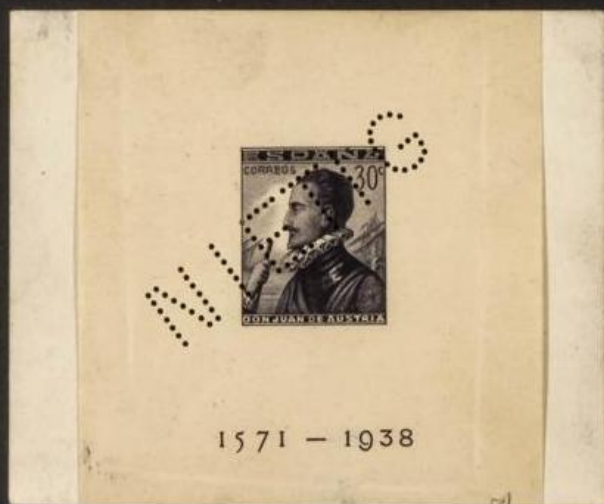

Lote: 132

Lots and Collections Online Auction #119

**/* 864M(8), 865M(6). 1938. Espectacular conjunto de catorce ENSAYOS DE COLOR de las hojas bloque SIN DENTAR de Lepanto con perforación NIETIG (MUESTRA), incluye una perforación doble sobre 30 cts carmín. MAGNIFICO Y RARISIMO CONJUNTO.