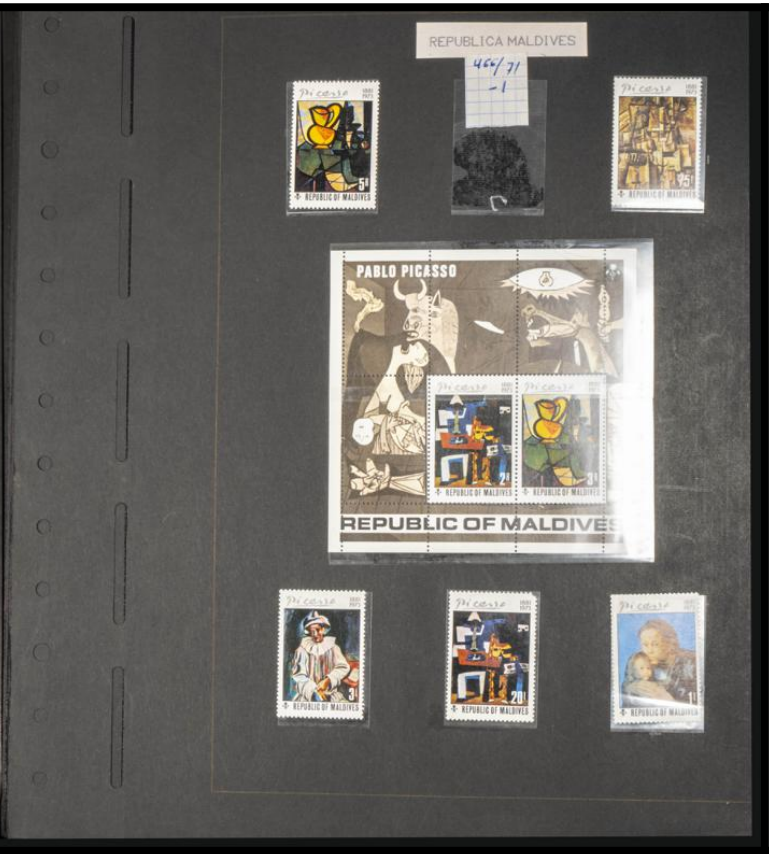

Lote: 1180

Lots and Collections Online Auction #119

**/º (1965ca). Conjunto-colección temática de Arte y Pintura en su mayor parte comprendida entre 1965 y 1990, en nuevo (mayoría) y usado e incluyendo hojas bloque, algún carnet y series sin dentar. A EXAMINAR.