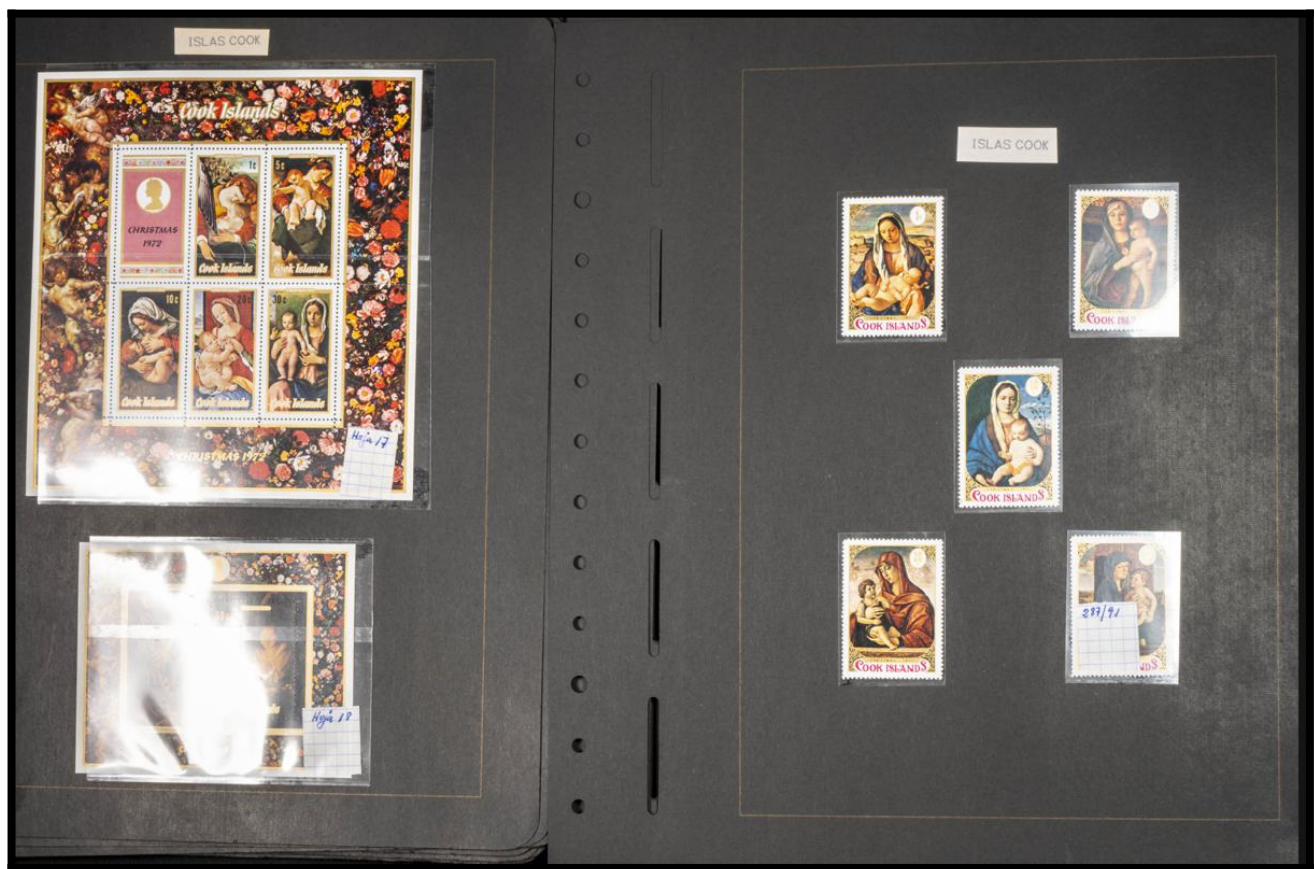

Lote: 1180

Lots and Collections Online Auction #119

**/º (1965ca). Conjunto-colección temática de Arte y Pintura en su mayor parte comprendida entre 1965 y 1990, en nuevo (mayoría) y usado e incluyendo hojas bloque, algún carnet y series sin dentar. A EXAMINAR.