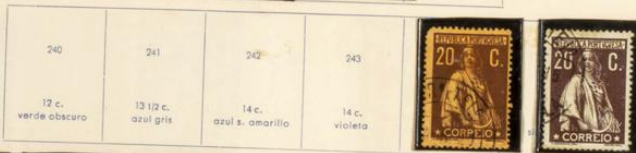

1918-21 - Diosa Ceres

232

3 c.
ultramar

239

12 c.
gris azul

249

50 c.
amarilla naranja

62.05