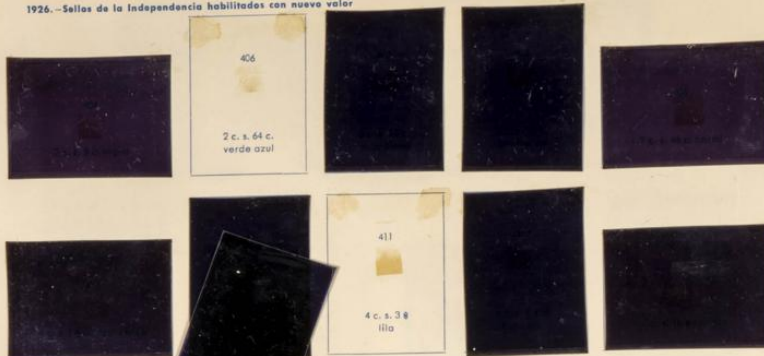

Portugal

1926. -- Sellos de la Independencia habilitados con nuevo valor

1926. -- Diosa Ceres