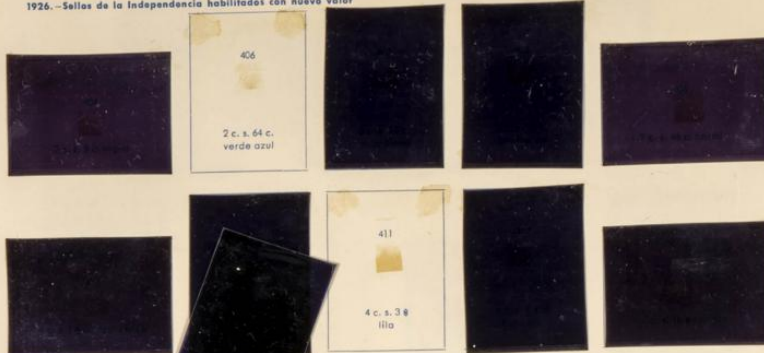

Portugal

1926. -- Sellos de la Independencia habilitados con nuevo valor