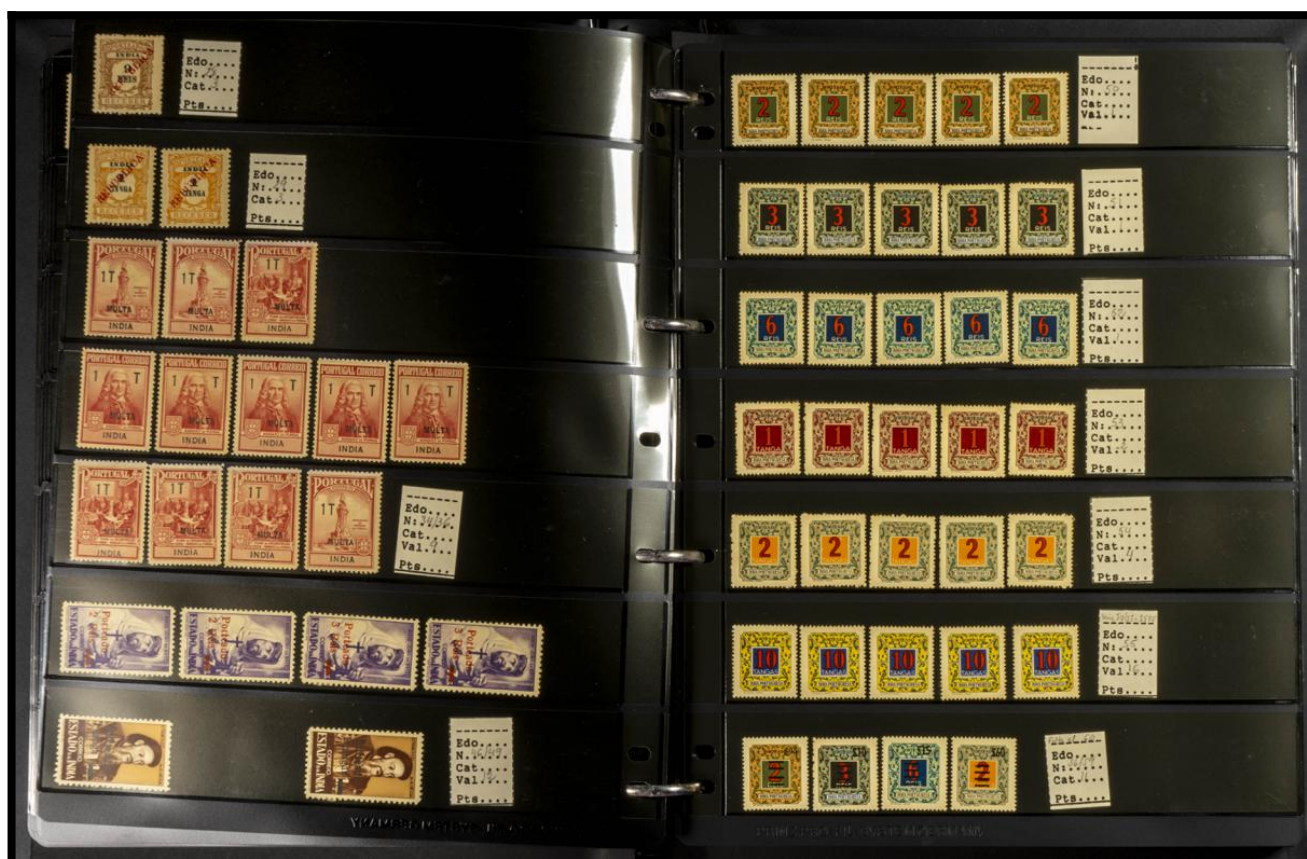

# Lote: 1036

## Lots and Collections Online Auction #119

\*º (1871ca). Interesante conjunto de sellos sueltos y series completas de Colonias Portuguesas entre 1871 y 1968, en nuevo y usado y con algunas repeticiones, merece destacar el apartado de clásicos de India Portuguesa. ALTISIMO VALOR DE CATALOGO. A EXAMINAR.