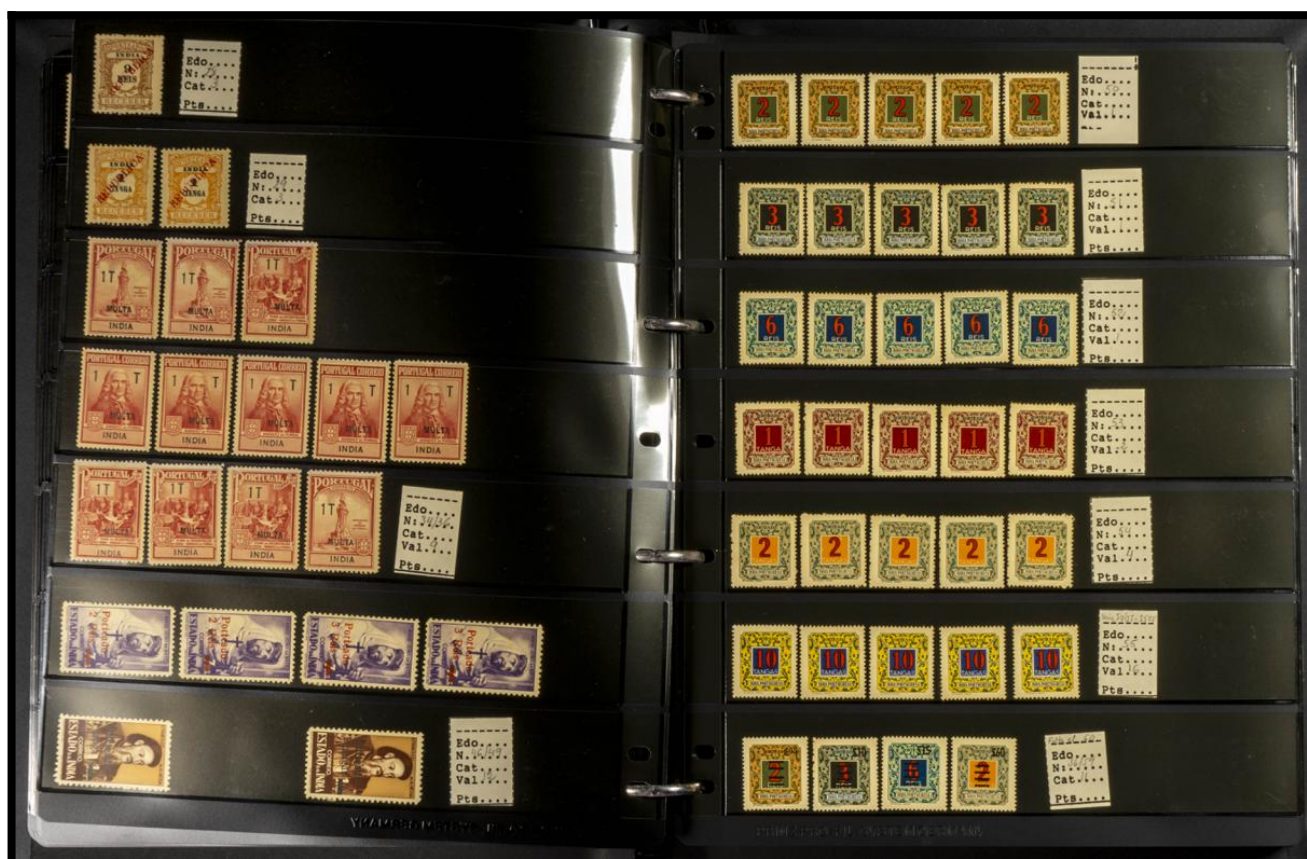

Lote: 1036

Lots and Collections Online Auction #119

*º (1871ca). Interesante conjunto de sellos sueltos y series completas de Colonias Portuguesas entre 1871 y 1968, en nuevo y usado y con algunas repeticiones, merece destacar el apartado de clásicos de India Portuguesa. ALTISIMO VALOR DE CATALOGO. A EXAMINAR.

YUGOSLAVIA 1945-1946 (1945-1946)

YUGOSLAVIA 1945-1946 (1945-1946)

YUGOSLAVIA 1945-1946 (1945-1946)

YUGOSLAVIA 1945-1946 (1945-1946)