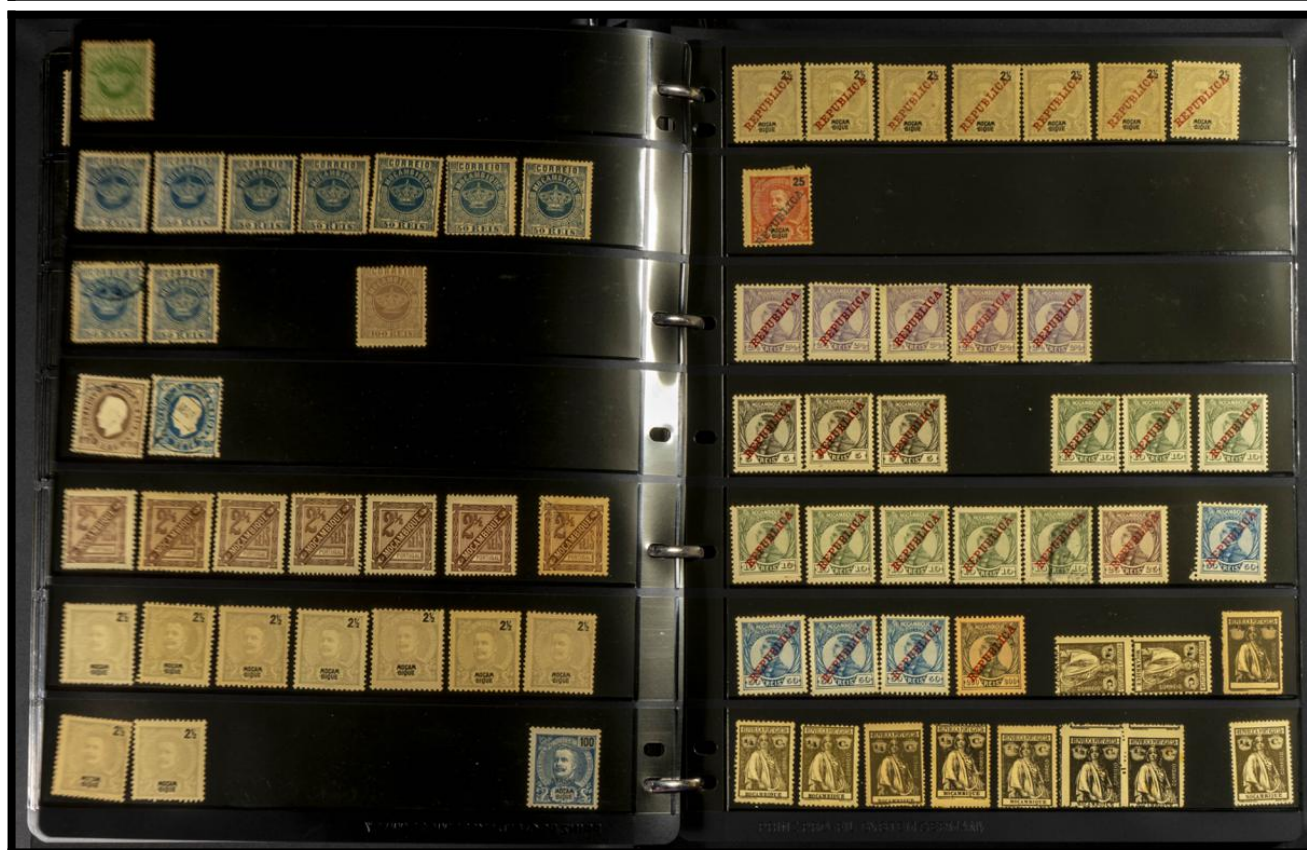

Lote: 1036

Lots and Collections Online Auction #119

*º (1871ca). Interesante conjunto de sellos sueltos y series completas de Colonias Portuguesas entre 1871 y 1968, en nuevo y usado y con algunas repeticiones, merece destacar el apartado de clásicos de India Portuguesa. ALTISIMO VALOR DE CATALOGO. A EXAMINAR.