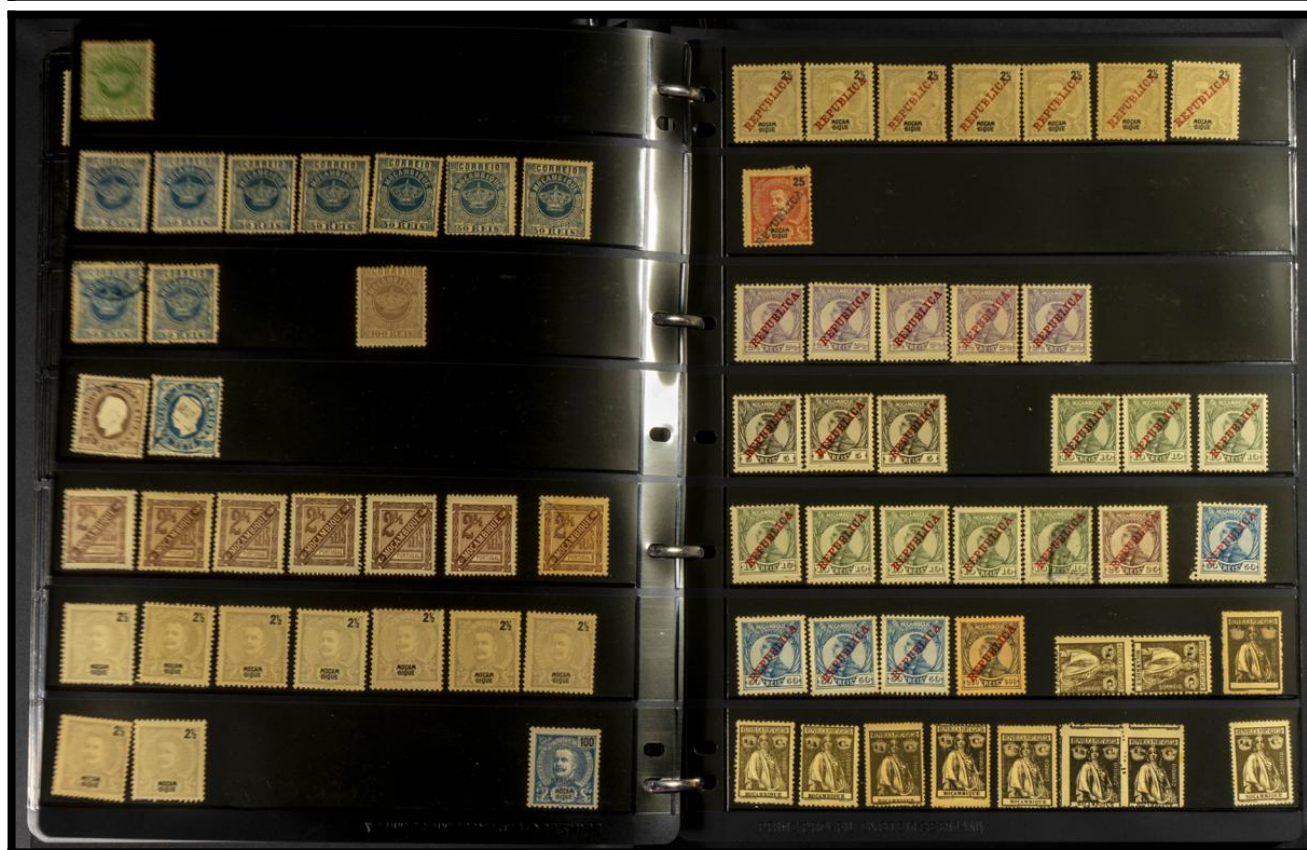

# Lote: 1036

## Lots and Collections Online Auction #119

\*º (1871ca). Interesante conjunto de sellos sueltos y series completas de Colonias Portuguesas entre 1871 y 1968, en nuevo y usado y con algunas repeticiones, merece destacar el apartado de clásicos de India Portuguesa. ALTISIMO VALOR DE CATALOGO. A EXAMINAR.