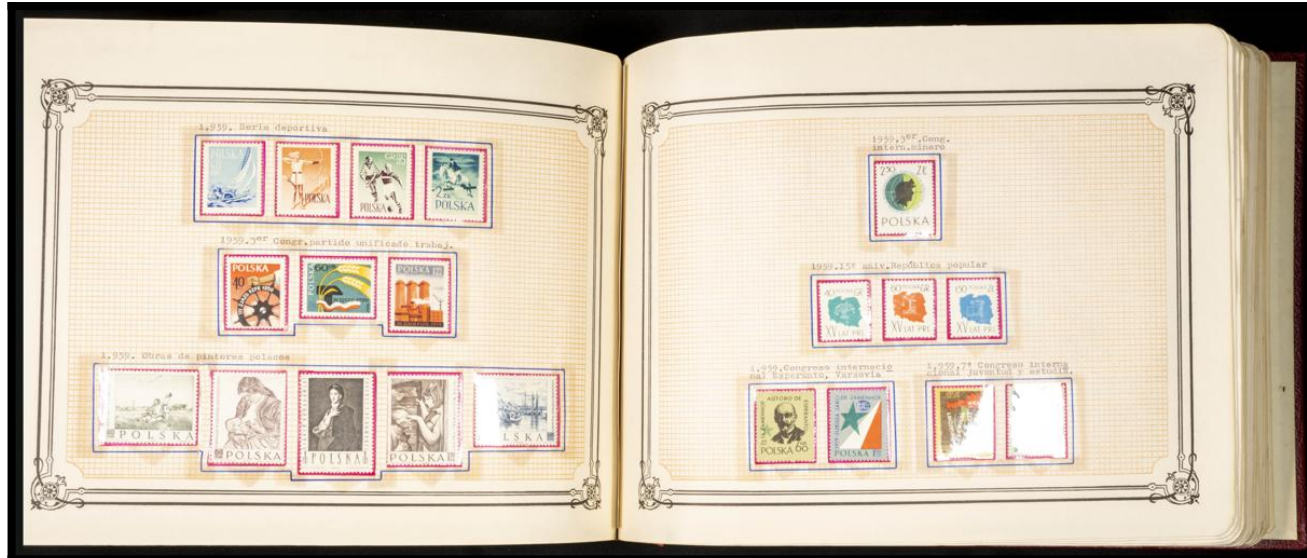

Lote: 1021

Lots and Collections Online Auction #119

**/* (1918ca). Interesante y muy completa colección de Polonia entre 1918 y 1985, en nuevo (alguna serie usada) e incluyendo hojas bloque y algún periodo completo repetido entre 1965 y 1980. ALTO VALOR DE CATALOGO. A EXAMINAR.

**In addition to the photographed
pieces, this lot includes issues of
complete years indicated in the
description wich, in our opinión, are
COMPLETE YEARS, WITHOUT HINGE.**