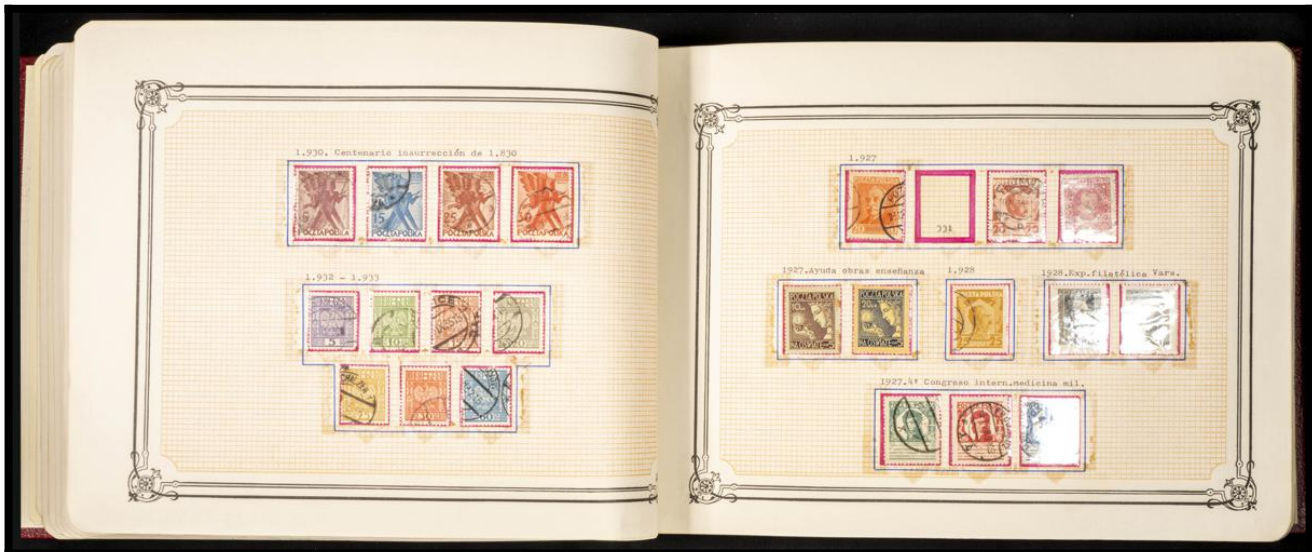

Lote: 1021

Lots and Collections Online Auction #119

**/* (1918ca). Interesante y muy completa colección de Polonia entre 1918 y 1985, en nuevo (alguna serie usada) e incluyendo hojas bloque y algún periodo completo repetido entre 1965 y 1980. ALTO VALOR DE CATALOGO. A EXAMINAR.

**In addition to the photographed
pieces, this lot includes issues of
complete years indicated in the
description wich, in our opinión, are
COMPLETE YEARS, WITHOUT HINGE.**