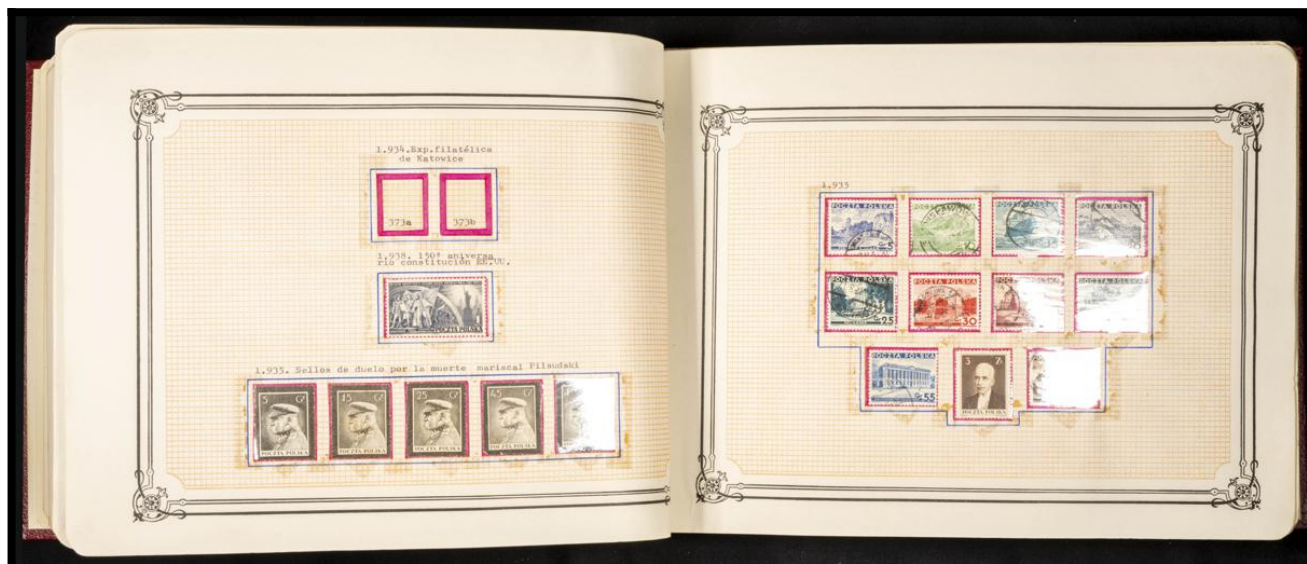

Lote: 1021

Lots and Collections Online Auction #119

**/* (1918ca). Interesante y muy completa colección de Polonia entre 1918 y 1985, en nuevo (alguna serie usada) e incluyendo hojas bloque y algún periodo completo repetido entre 1965 y 1980. ALTO VALOR DE CATALOGO. A EXAMINAR.

**In addition to the photographed
pieces, this lot includes issues of
complete years indicated in the
description wich, in our opinión, are
COMPLETE YEARS, WITHOUT HINGE.**