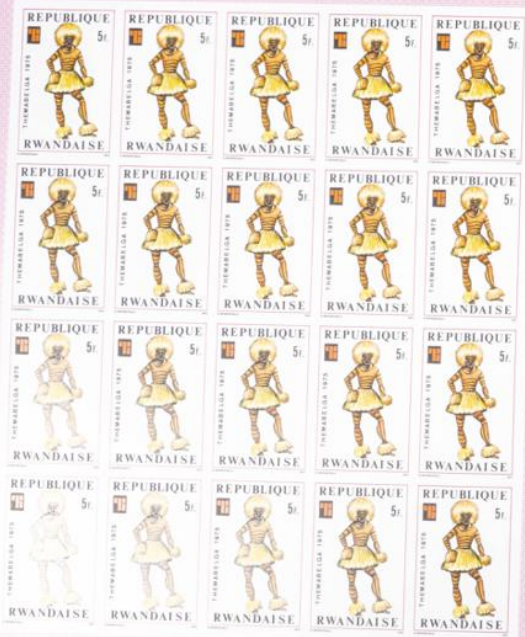

REPUBLIQUE RWANDAISE