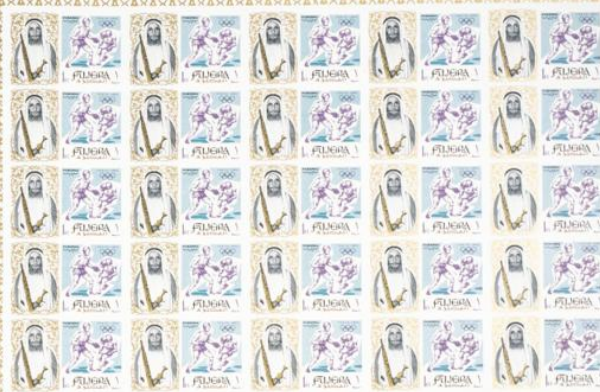

TOKYO 1964

FUJEIRA * الفجيرة