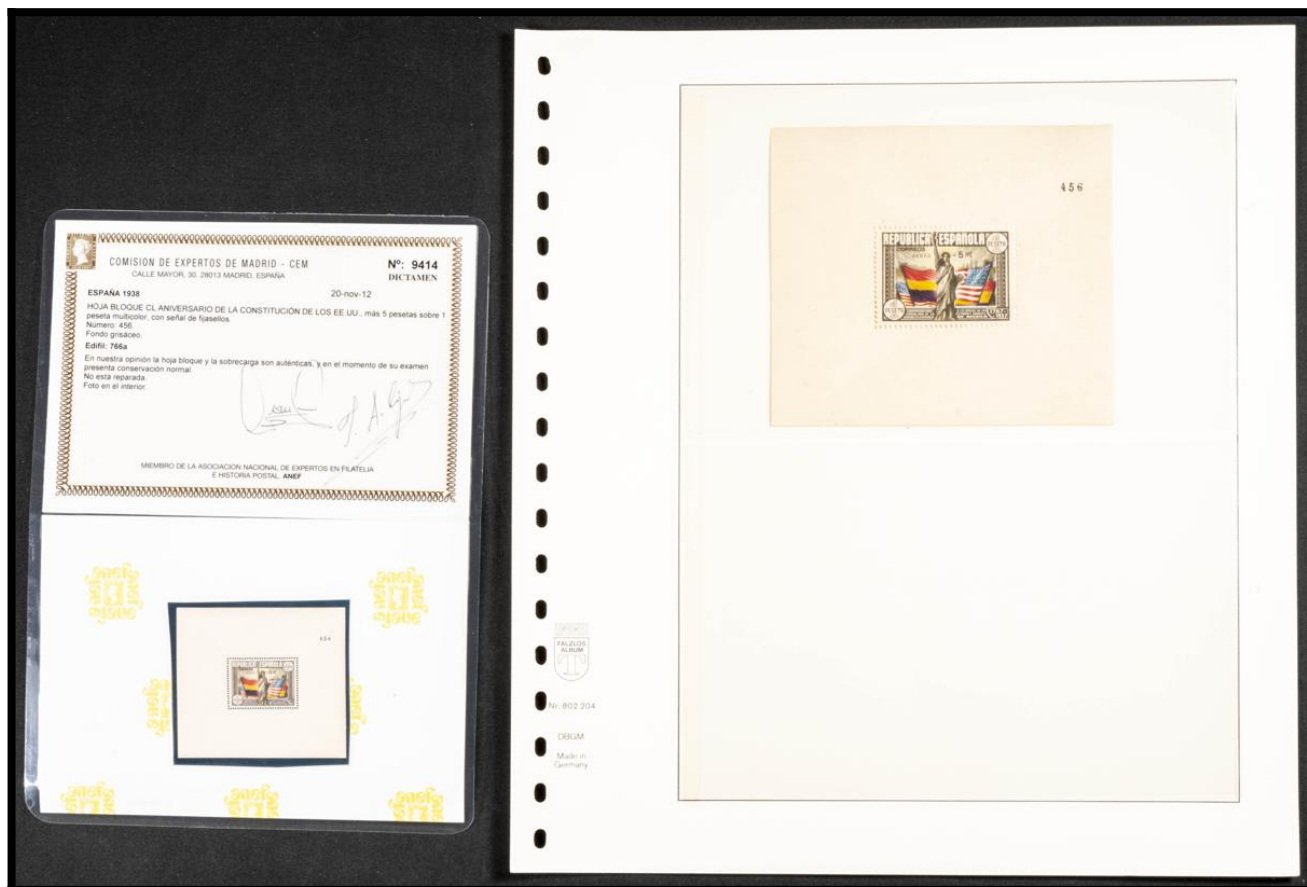

4.241

Nr. 802205

DBGM

Made in Germany

4.267

COMISION DE EXPERTOS DE MADRID - CEM
CALLE MAYOR, 30. 28013 MADRID, ESPAÑA.
Nº: 9414
DICTAMEN
20-nov-12
ESPAÑA 1938
HOJA BLOQUE CL ANIVERSARIO DE LA CONSTITUCION DE LOS EE.UU. - más 5 pesetas sobre 1
papelita multicolor, con señal de fijadores.
Número: 456
Fondo grabado.
Escala: 75%
En nuestra opinión la hoja bloque y la sobrecarga son auténticas. En el momento de su examen
presenta conservación normal.
No está reparada.
Foto en el anverso.
MEMBRO DE LA ASOCIACION NACIONAL DE EXPERTOS EN FIATELIA
E HISTORIA POSTAL - ANEP