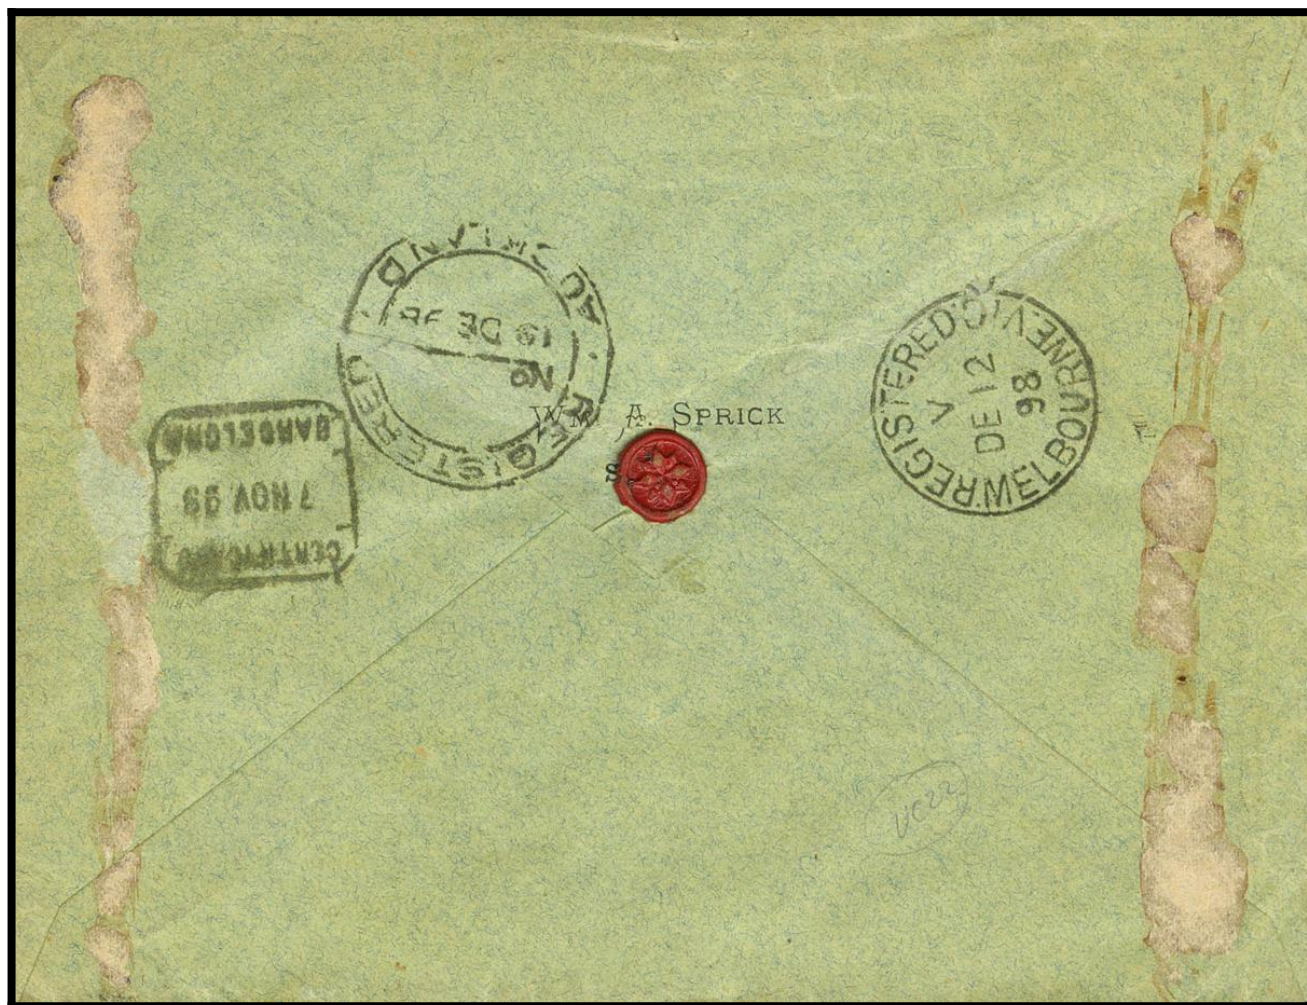

REGISTERED
NOV 12 1896
CENTRAL
BANGOR

REGISTERED
NOV 12 1896
CENTRAL
BANGOR

A. SPRICK

REGISTERED
NOV 12 1896
CENTRAL
BANGOR

1000