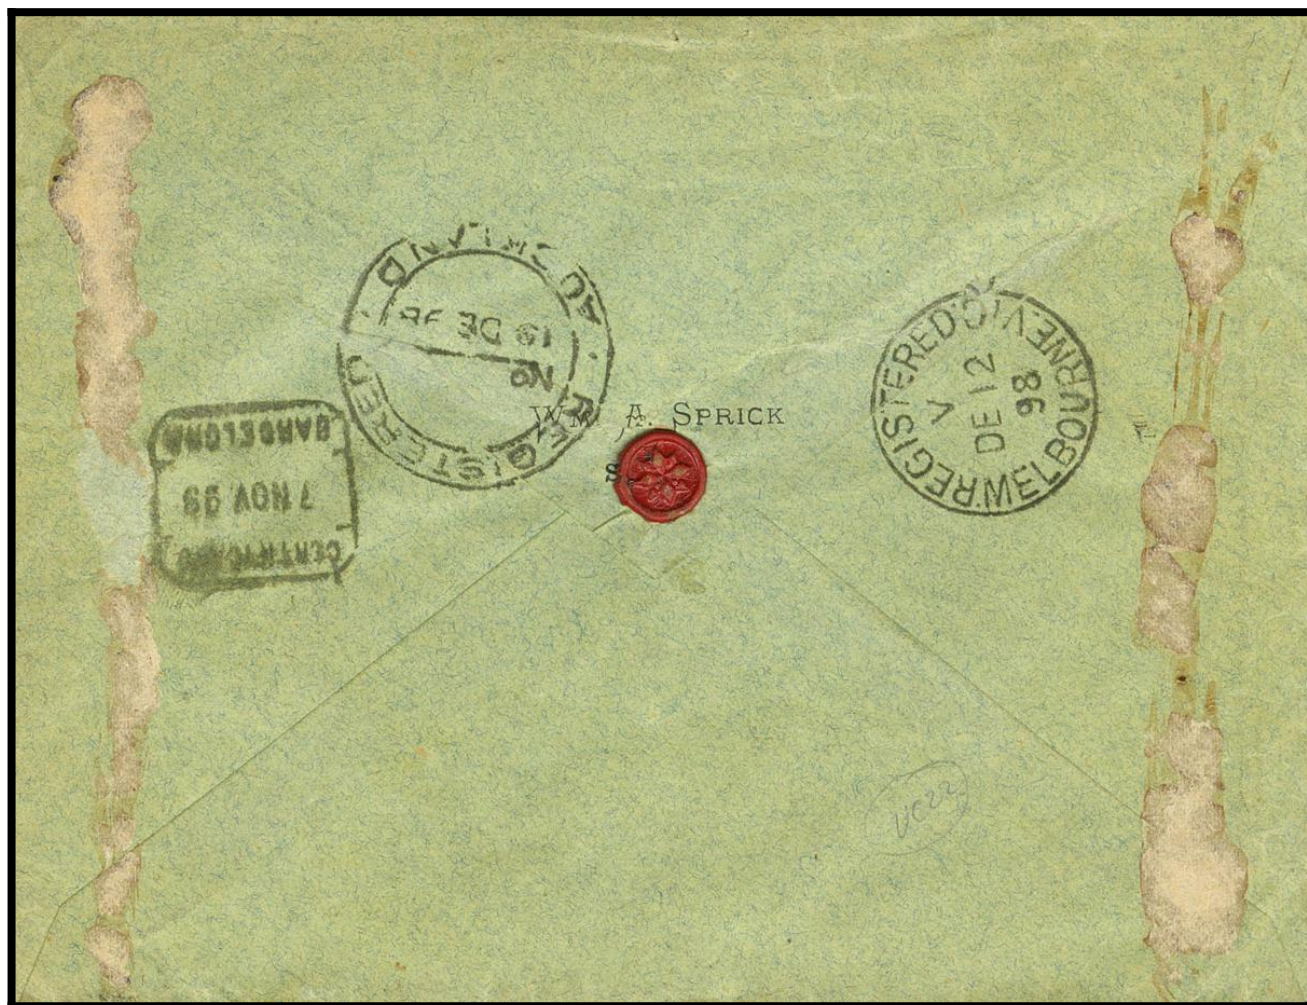

# Lote: 1528

## Online Stamp Auction Spain and Colonies #116

SOBRE 136, 137, 138, 144. 1898. 1 ctvo violeta, 2 ctvos verde azul, 3 ctvos castaño y 15 ctvos oliva gris.  
Certificado de SAMAR a AUCKLAND (NUEVA ZELANDA), circulada vía España, Francia y Australia. Matasello SAMAR, en azul. MAGNIFICA Y RARISIMA, SOLO CONOCEMOS DOS CARTAS FRANQUEADAS CON SELLOS DE ALFONSO XIII DIRIGIDAS A NUEVA ZELANDA.