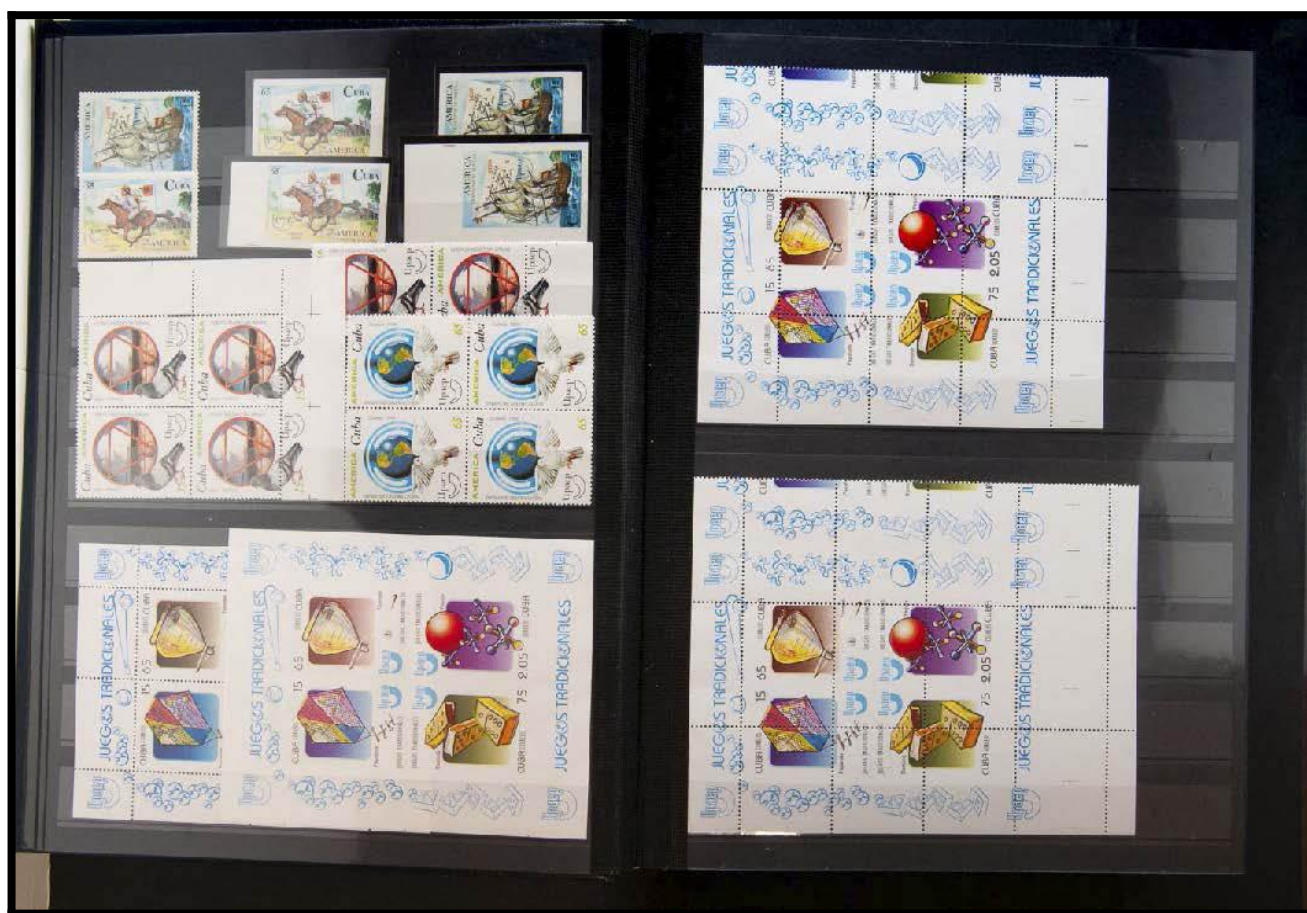

Lote: 718

Lots and Collections Online Auction #115

** (1989ca). Espectacular colección del tema UPAEP entre 1989 y 2005 con variedades diversas como sin dentar, parejas sin dentar en el medio, dentados dobles, colores desplazados, dentados desplazados, ensayos de plancha, ensayos de color (algunos progresivos), etc, incluye además hojitas bloque y minihojas, algunas con las variedades mencionadas. SE TRATA DE UNO DE LOS CONJUNTOS MAS COMPLETOS CON VARIEDADES DE LA TEMATICA UPAEP QUE CONOCEMOS, MERECE UN DETENIDO EXAMEN.

El sello postal es un documento que, al ser emitido, adquiere un carácter de certificado de autenticidad. Por lo tanto, el sello postal emitido en Chile, es un documento que, al ser emitido, adquiere un carácter de certificado de autenticidad. Por lo tanto, el sello postal emitido en Chile, es un documento que, al ser emitido, adquiere un carácter de certificado de autenticidad.

Santiago, March 6, 2008.

CERTIFICATE

The depicted item below is a chromo used in the printing process of the similar stamp numbered by Michel 1830 in UPAEP emission of 1987.

Santiago, March 6, 2008.

CERTIFICATE

The depicted item below is a chromo used in the printing process of the similar stamp numbered by Michel 1830 in UPAEP emission of 1987.

We hereby certify that this chromo is the original used for such purpose and that is the only one existing.