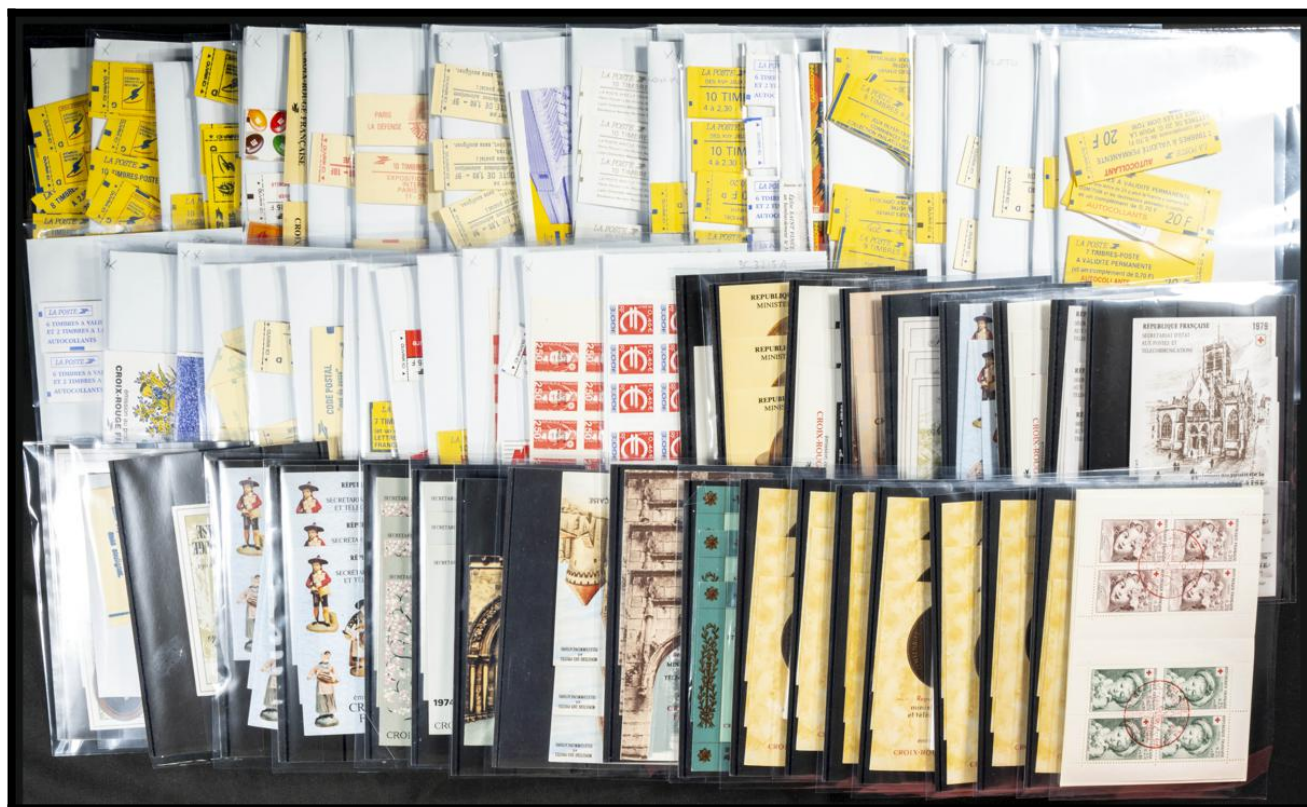

# Lote: 557

## Lots and Collections Online Auction #115

\*\*/º (1961ca). Interesante conjunto-stock de carnets de Cruz Roja de Francia entre 1961 y 1983, en nuevo (alguno usado) e incluye más de treinta y cinco carnets de Personajes, Día del Sello y otros entre 1993 y 2000 (se incluye relación). A EXAMINAR. Yvert 2024: +4.000 Euros

Internationale Messe für  
Briefmarken, Münzen, Banknoten,  
Ansichtskarten, Mineralien und Sammellust

[www.sberatel.info](http://www.sberatel.info)

*Frauen Carrels*

C2012	x 18	x 15	= 270.-
C2014	x 51	x 8	= 408.-
C2016	x 3	x 8	= 24.-
C2018	x 2	x 8	= 16.-
C2019	x 20	x 15	= 300
C2020	x 15	x 10	= 150.-
C2021	x 23	x 10	= 230
C2022	x 44	x 10	= 440
C2026	x 18	x 9	= 162.-
C2027	x 13	x 9	= 117.-
C2028	x 18	x 10	= 180.-
C2029	x 6	x 9	= 54.-
C2030	x 19	x 9	= 171.-