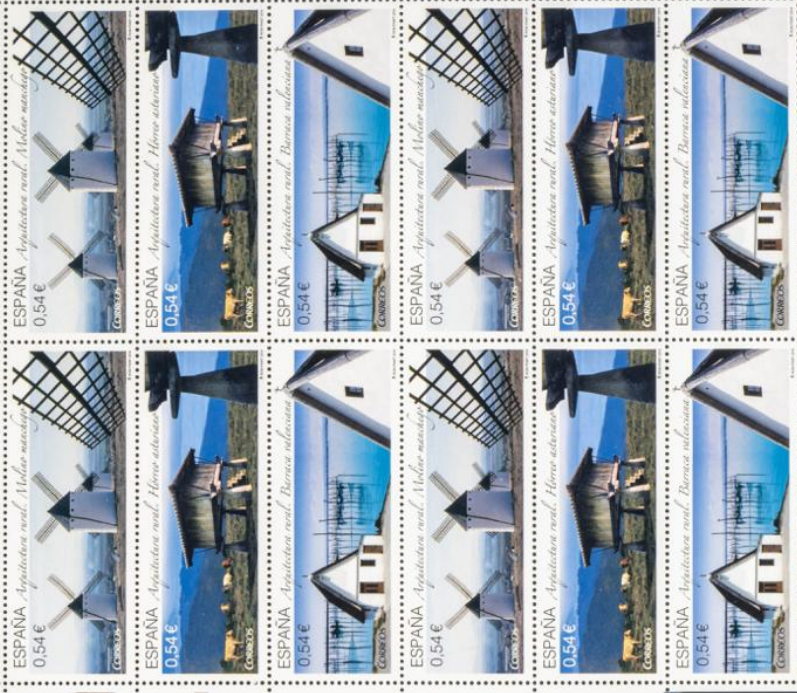

Nr. 802106

Made in Germany

90/x

"Mire vuestra merced, que aquellos que allí se parecen no son gigantes, sino molinos de viento."
GERVANTES. EL QUIJOTE

"María si vas al orro, del tocin parte muy poco, doce meses tien el arri, semanes cuarenta y ocho."
DICHO POPULAR ASTURIANO

"Los vecinos, al ver cómo se reformaba la barraca de Barret, colocándose recta la montera, veían en esto algo de burla y de reto."
BLASCO IBÁÑEZ. LA BARRACA

PLIEGO PREMIUM. 2014

Arquitectura Rural

018578

CORREOS