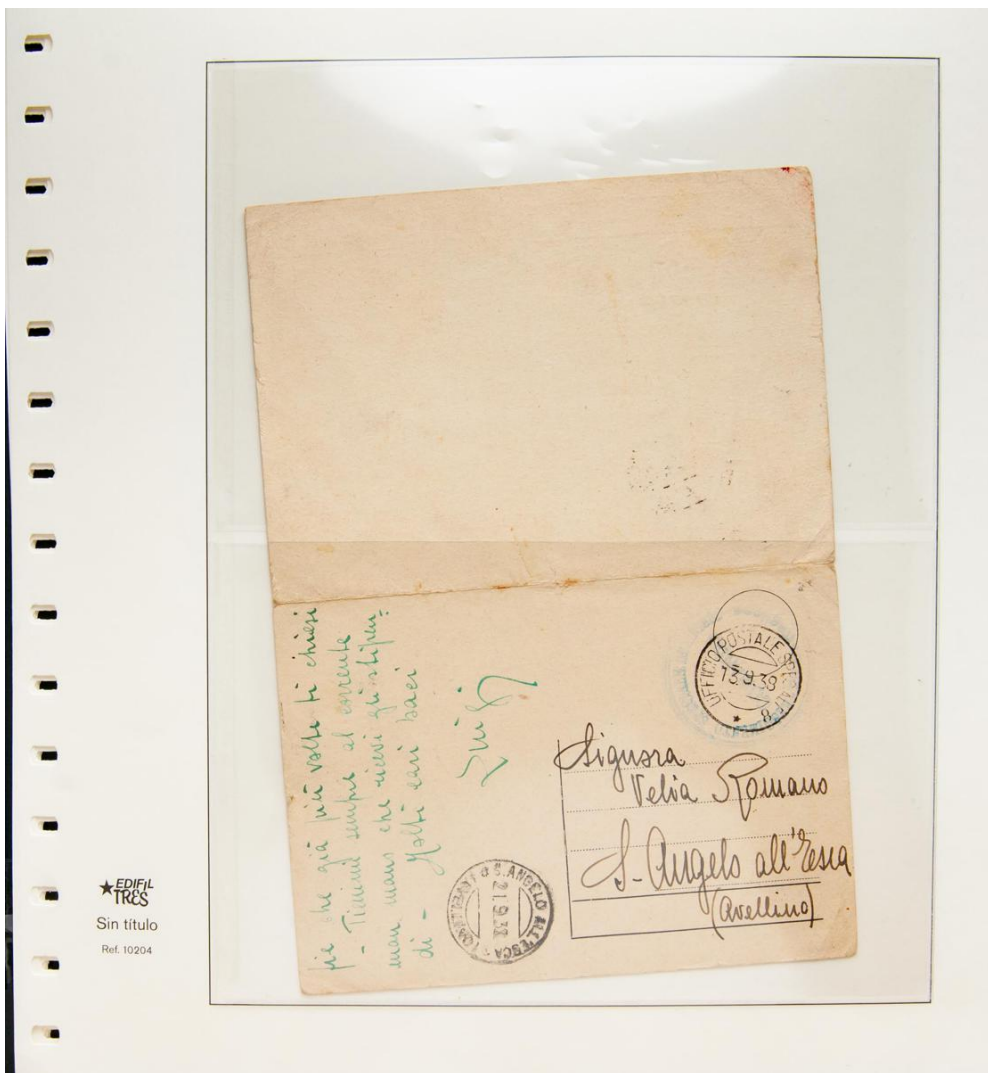

Lote: 1418

Online Stamp Auction Spain and Colonies #114

SOBRE (1938ca). Conjunto de nueve tarjetas remitidas por un Voluntario Italiano en 1938 y 1939, desde Burgos y Valladolid y con fechadores del UFFICIO POSTALE SPECIALE 1, 8 y 11, una con marca de franquicia de la unidad y cuatro franqueadas con sellos italianos. MAGNIFICAS.

★ EDIFIL
TRÉS

Sin título

Ref. 10204

pie che già più volte ti chiesi
- Ti mandai sempre al corrente
man mano che i miei gusti
di - molti cari baci

Luigi

Sig. Luigia
Velia Romano
S. Angelo all'Esca
(Arellino)

AVELLINO
1768

UFFICIO SPECIALE
2-633
SEZIONE A

Liguora
Velia Romans
S. Angelo all'Esca
(Avellino)

★ EDIFIL
TRES
Sin titolo
Ref. 10204

★ EDIFIL
TRES
Sin titolo
Ref. 10204

- Sapè è ritornato a Sadula
o è ancora a Napoli? -
- Ha parlato di me durante la sua
permanenza ostè? Che cosa ha
detto? - Affettuosi baci e
cari saluti a tutti voi

affettuoso
Suigi

 Signora
 Velia Romano
 #
 S. Angelo all'Esca
 (Avellino)

★ EDIFIL
TRÉS
Sin titulo
Ref. 10204

★ EDIFIL
TRES
Sin título
Ref. 10204

★ EDIFIL
TRES

Sin título

Ref. 10204