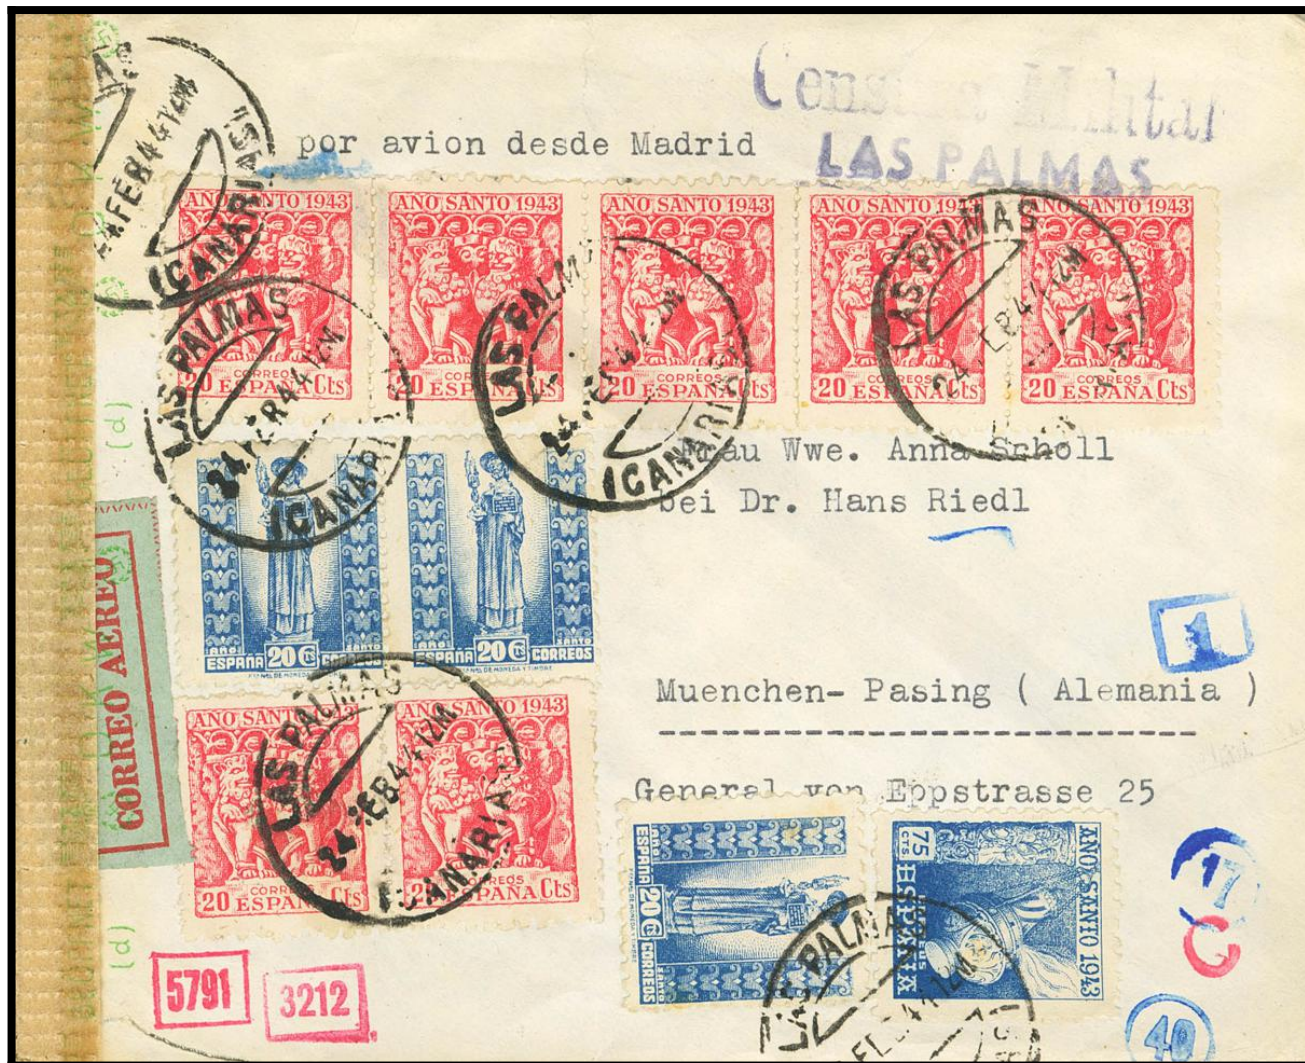

Lote: 1070

Online Stamp Auction Spain and Colonies #114

SOBRE 964. 1944. 20 cts azul, diversos valores. Correo Aéreo LAS PALMAS a PASING-OBERMENZING (ALEMANIA). En el frente llegadas. MAGNIFICA Y ESPECTACULAR.

WALTER SCHOLL
Las Palmas de Gran Canaria
MIGUEL ANGEL 20
(Telra, Alta)

CORREO AEREO
23 FEB. 44 11M
MADRID