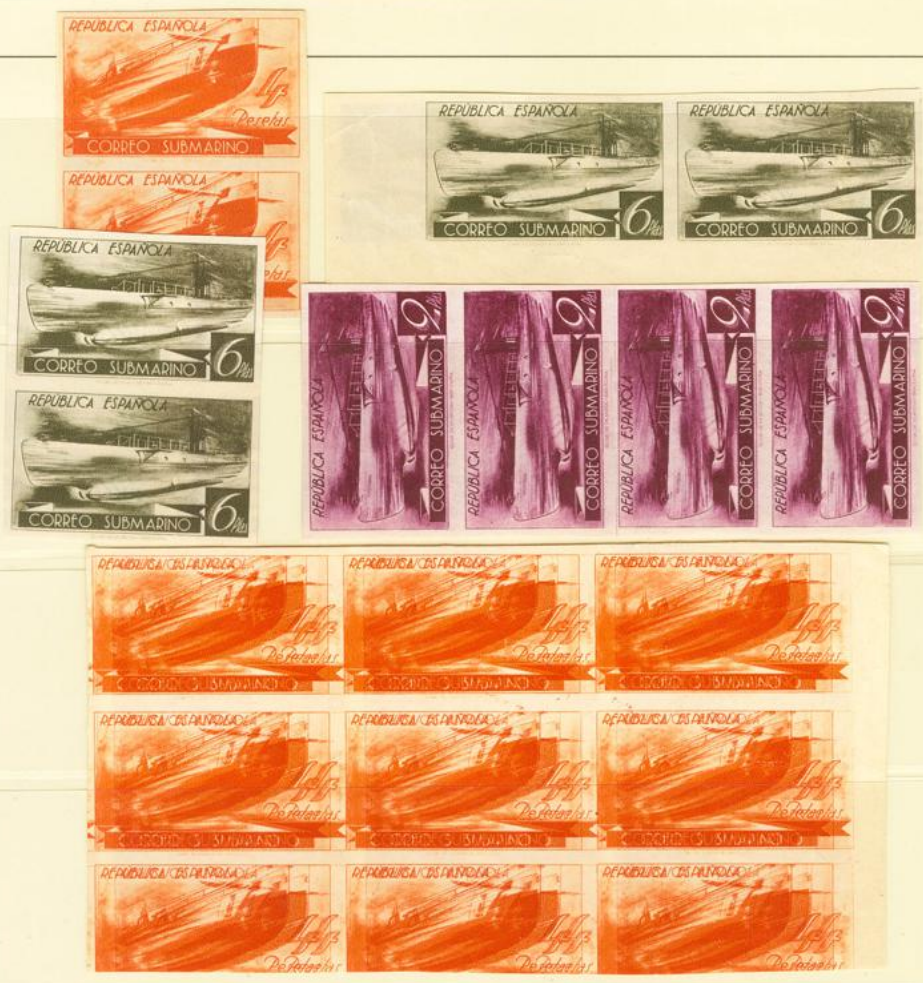

# Lote: 873

## Online Stamp Auction Spain and Colonies #113

(\*) 1938. Interesante conjunto de la serie Submarino, todos los sellos SIN DENTAR, COLORES CAMBIADOS e IMPRESO SOBRE MACULATURAS, incluye alguna variedad. IMPRESCINDIBLE A EXAMINAR.

Muestra 000013

FE  
di

Muestra 000012

Muestra 000041

CORREO SUBMARINO