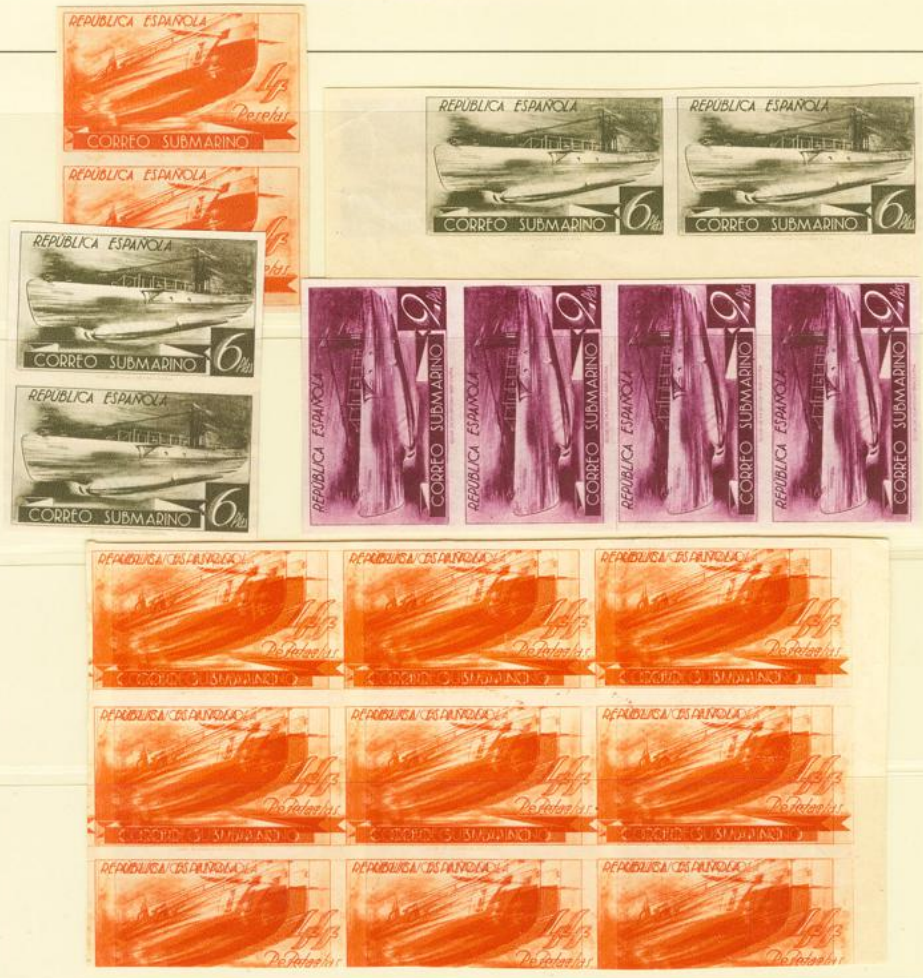

Lote: 873

Online Stamp Auction Spain and Colonies #113

(*) 1938. Interesante conjunto de la serie Submarino, todos los sellos SIN DENTAR, COLORES CAMBIADOS e IMPRESO SOBRE MACULATURAS, incluye alguna variedad. IMPRESCINDIBLE A EXAMINAR.

Muestra 000013

FE
di

Muestra 000012

Muestra 000041

CORREO SUBMARINO