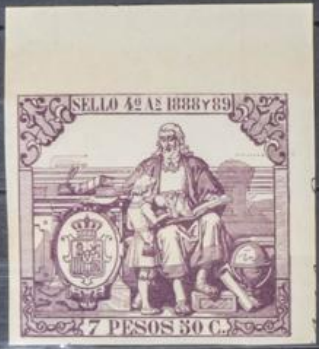

8.5.00

6000

DOCUMENTOS DE POLICIA PARA ULTRAMAR.

25 sellos de 1 peseta 25 céntimos.

PUERTO-RICO.—SELLOS SUELTOS.—25 sellos

...sos. 50 centavos.

e 4 pesos.

TITULOS: ULTRAMAR.
25 sellos de 50 escudos.