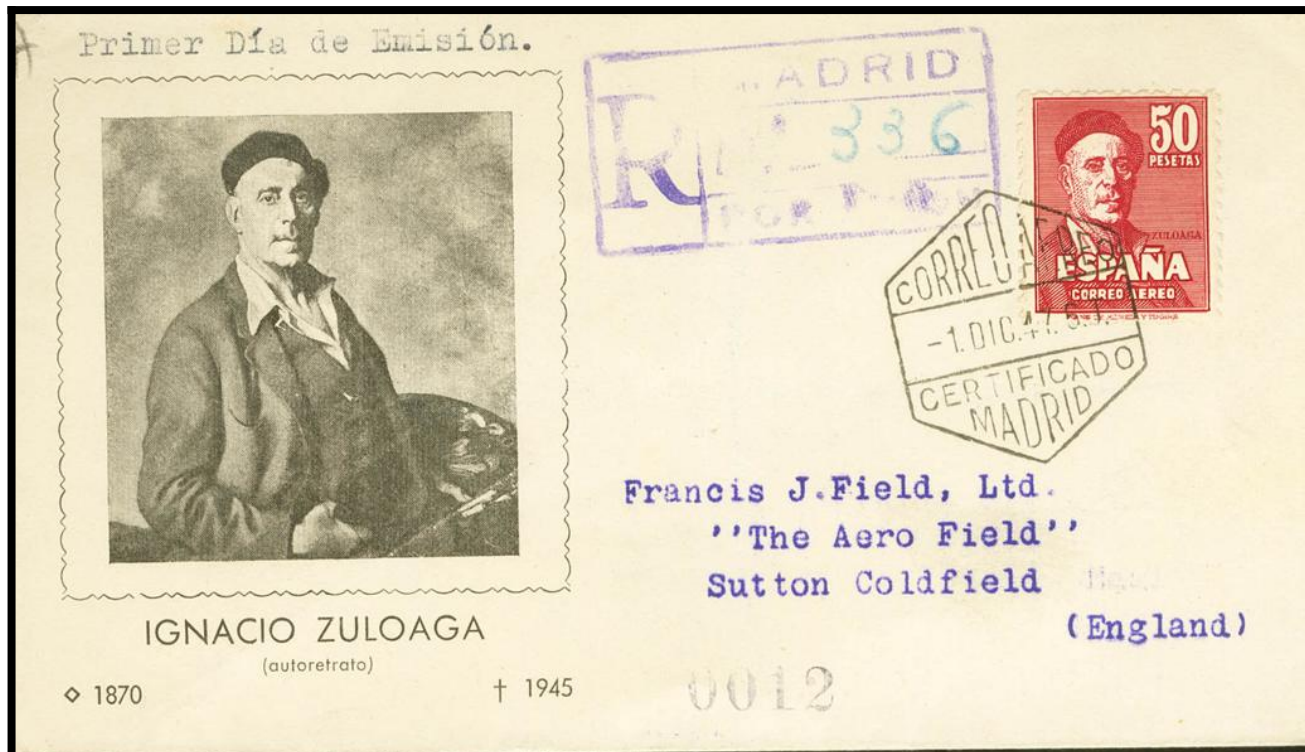

Lote: 1157

Online Stamp Auction Spain and Colonies #113

SOBRE 1015/16. 1947. Serie completa. Sobres de Primer Día (el sobre de Falla tiene una fotocopia con la cara de Manuel de Falla adherida tapando el dibujo de Zuloaga). MAGNIFICOS. Edifil 2024: 415 Euros

Manuel de Falla
Dibujo de Vázquez Díaz