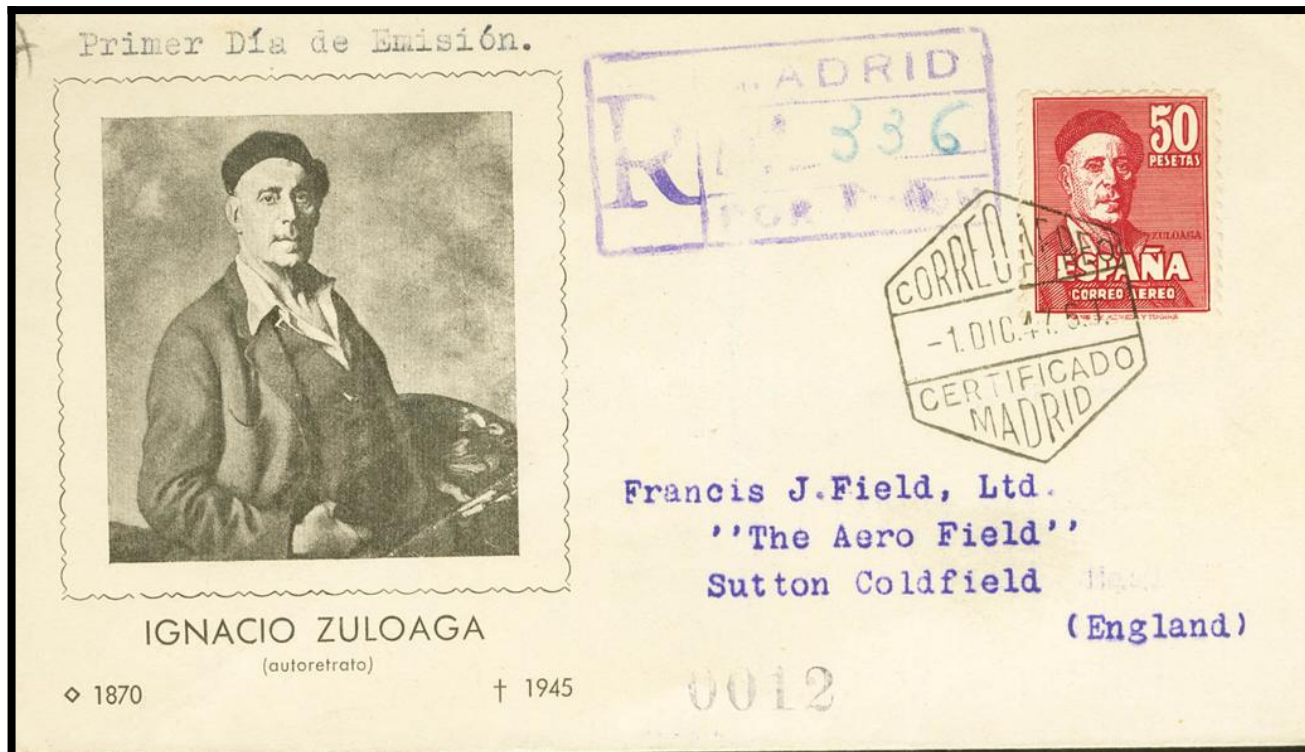

# Lote: 1157

## Online Stamp Auction Spain and Colonies #113

SOBRE 1015/16. 1947. Serie completa. Sobres de Primer Día (el sobre de Falla tiene una fotocopia con la cara de Manuel de Falla adherida tapando el dibujo de Zuloaga). MAGNIFICOS. Edifil 2024: 415 Euros

Manuel de Falla  
Dibujo de Vázquez Díaz