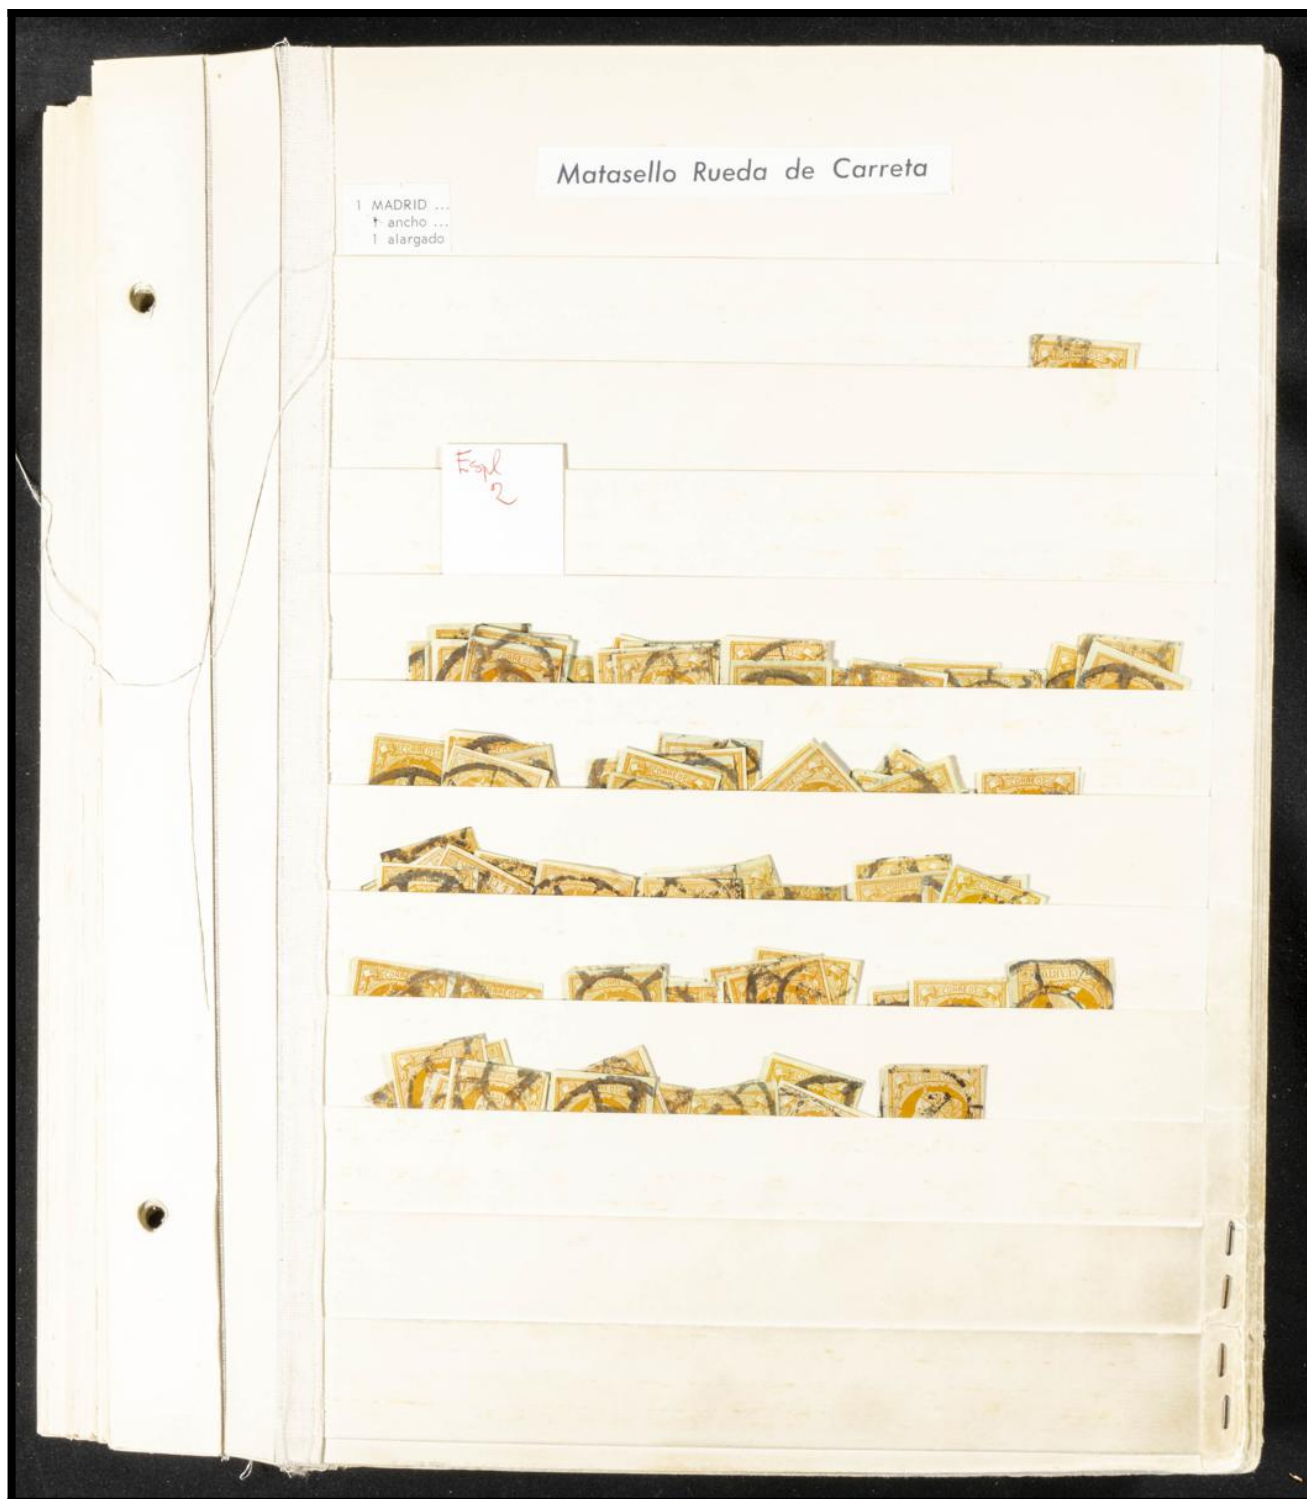

Lote: 825

Lots and Collections Online Auction #112

Espectacular conjunto de centenares de sellos (más de mil) del 4 cuartos naranja de 1860 con matasellos tipo carreta y fechador, organizados por poblaciones (estampaciones buenas por norma general). A EXAMINAR.

3 CADIZ
3 delgado
color azul gris

4 CORUNA
color negro gris
papel blanco ...
papel azulado ...

5 GRANADA
5 ancho
papel blanco
papel azulado

6 MALAGA
6 delgado
algo calcado dorso
papel blanco
papel azulado

7 SEVILLA
7 delgado
algo calcado dorso
papel blanco
papel azulado

8 VALENCIA
8 delgado
algo calcado dorso
papel blanco
papel azulado