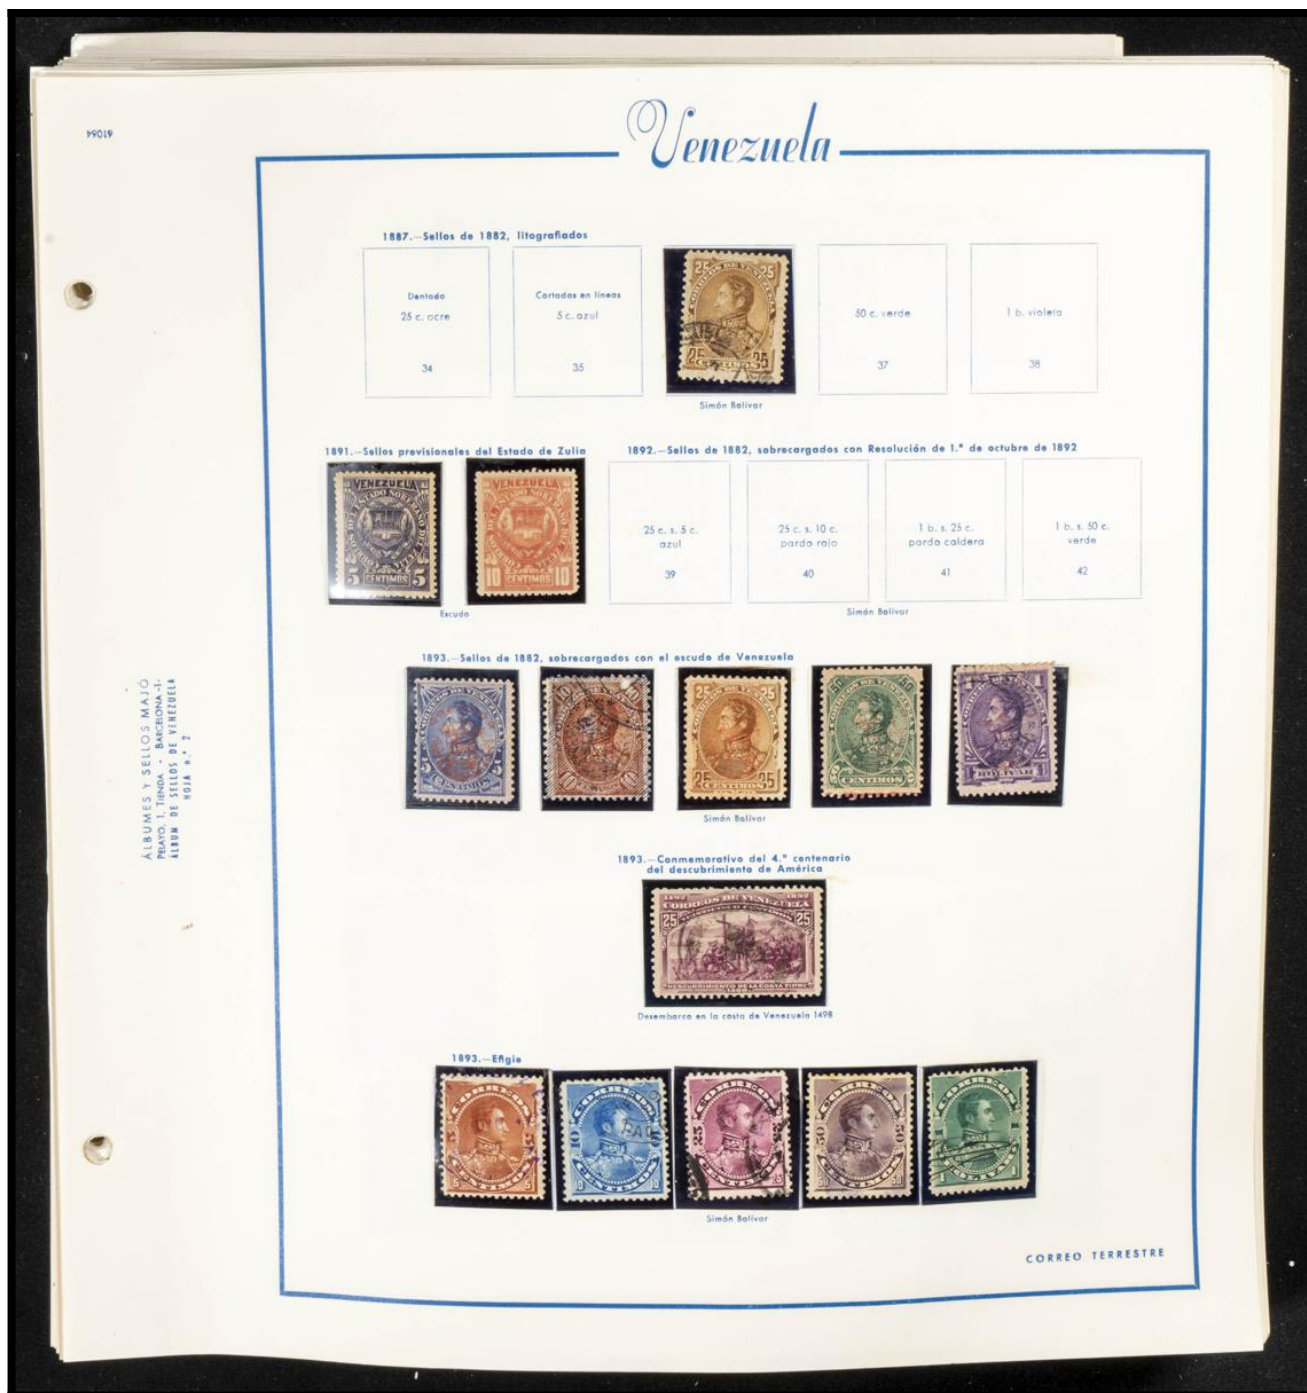

Lote: 748

Lots and Collections Online Auction #112

**/º (1882ca). Interesante y muy completa colección de Venezuela entre 1882 y 1977, en usado e incluyendo la mayoría de series y minipliegos emitidos entre 1980 y 1998, en nuevo. ALTO VALOR DE CATALOGO. A EXAMINAR.