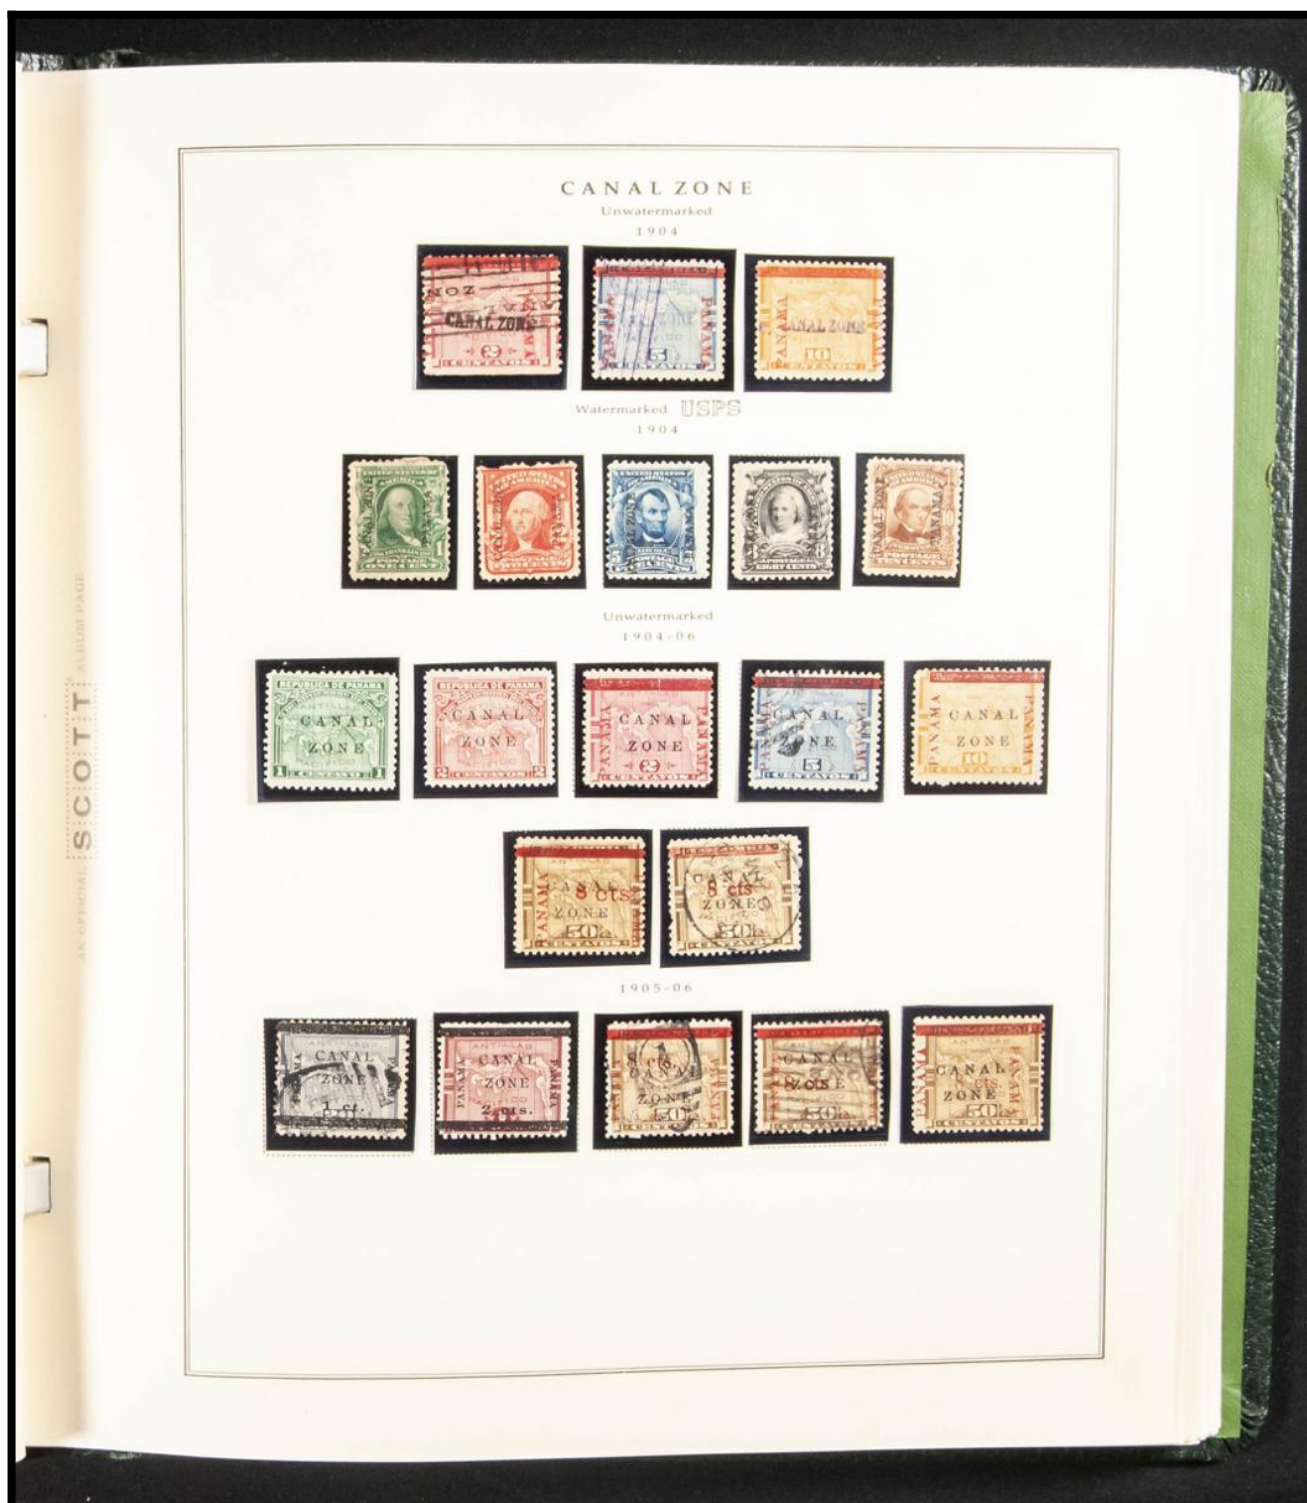

# Lote: 354

## Lots and Collections Online Auction #112

º (1847ca). Espectacular colección y muy bien representada de Estados Unidos entre 1847 y 1992, en uso e incluyendo numerosos sellos clásicos de alto valor, algunos con certificados, así como variedades diversas referenciadas en el catálogo Scott, destacando la serie del Descubrimiento de América de 1893, Personajes de 1894 y 1895, Exposición de Omaha, Personajes de 1902 y numerosas variedades de las emisiones de Franklin y Washington, incluye además sellos de Servicio, Paquetes Postales, sellos de Caza entre 1934 y 1992 y un álbum de territorios norteamericanos como la Zona del Canal de Panamá, Cuba y Filipinas, destacando en esta última la serie del vuelo Madrid-Manila de 1926. ALTÍSIMO VALOR DE CATALOGO. IMPRESCINDIBLE EXAMINAR.

1917

SCOTT ALBUM PAGE

CANAL ZONE

Unwatermarked

1912-16

1915-20

1918-20

1920-21