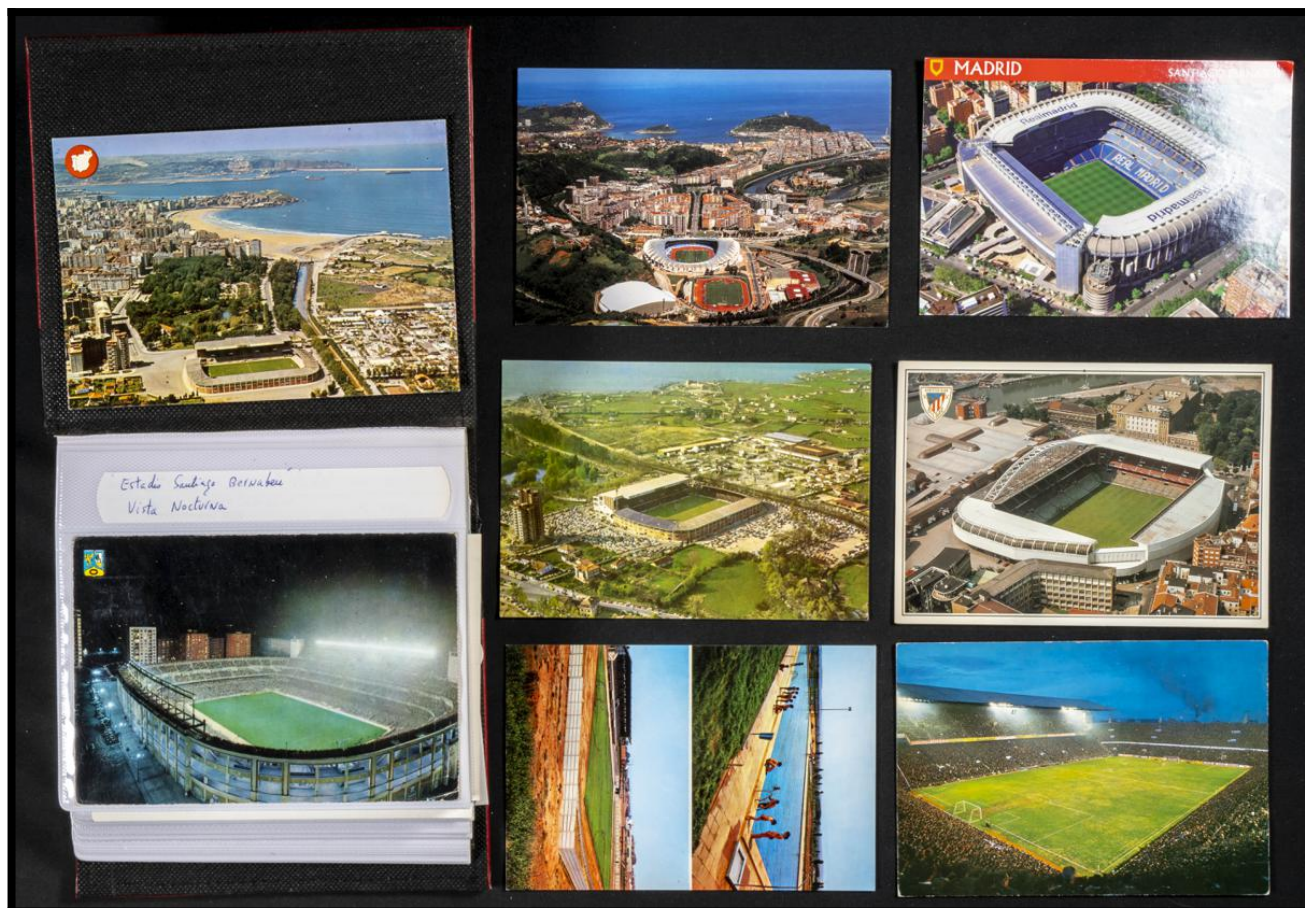

# Lote: 274

## Lots and Collections Online Auction #112

SOBRE (1900ca). Conjunto de más de ciento cuarenta Tarjetas Postales de España (alguna extranjera), la mayoría de principios del siglo XX y de temas diversos. A EXAMINAR.

Día 2-2-54  
Campo C. D. Guinardo  
Festividad de Ntra Sra. de la Luz