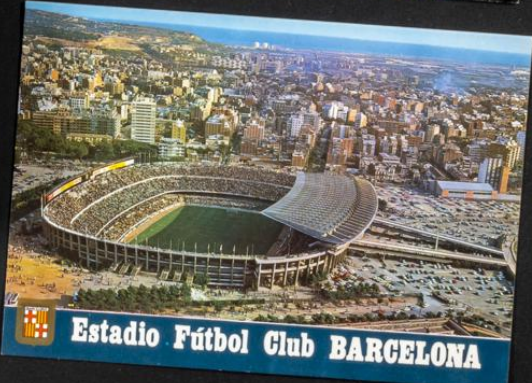

ALCIRA - Campo de Deportes

LA ROMAREDA - ZARAGOZA

JUAN CARLOS LINZUE
F.C. BARCELONA

VICENTE BIURRÚN
ATHLETIC BILBAO

ABLANEDO
SPORTING DE GIJÓN

Memo LOS ASES DEL FUTBOL. Un magnifico regalo de ROS

Memo *Festividad de Ntra Sra. de la Luz Año 1953*
Memo *Año 1953. Festividad de Ntra Sra. de la Luz*