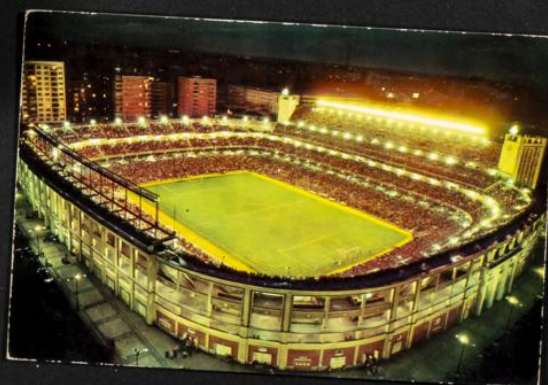

ALCIRA - Campo de Deportes

LA ROMAREDA - ZARAGOZA

JUAN CARLOS LINZUE
F.C. BARCELONA

VICENTE BIURRÚN
ATHLETIC BILBAO

ABLANEDO
SPORTING DE GIJÓN

Memo LOS ASES DEL FUTBOL. Un magnifico regalo de ROS

Memo *Festividad de Ntra Sra. de la Luz Año 1953*
Memo *Año 1953. Festividad de Ntra Sra. de la Luz*

22 de Agosto de 1954
Campo C. D. Guinardo
Equipo de la Corporación de la C/ República

Día 2-2-54
Campo C. D. Guinardo
Festividad de Ntra Sra. de la Luz