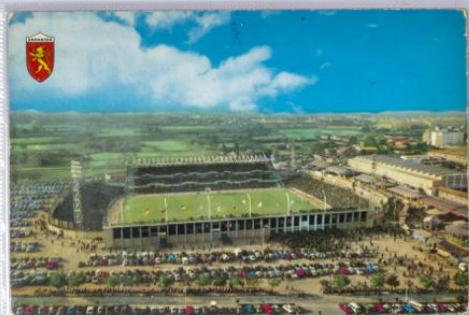

Lote: 274

Lots and Collections Online Auction #112

SOBRE (1900ca). Conjunto de más de ciento cuarenta Tarjetas Postales de España (alguna extranjera), la mayoría de principios del siglo XX y de temas diversos. A EXAMINAR.

ALCIRA - Campo de Deportes

LA ROMAREDA - ZARAGOZA

JUAN CARLOS LINZUE
F.C. BARCELONA

VICENTE BIURRÚN
ATHLETIC BILBAO

ABLANEDO
SPORTING DE GIJÓN

Memo LOS ASES DEL FUTBOL. Un magnifico regalo de ROS

Memo *Festividad de Ntra Sra. de la Luz Año 1953*
Memo *Año 1953. Festividad de Ntra Sra. de la Luz*