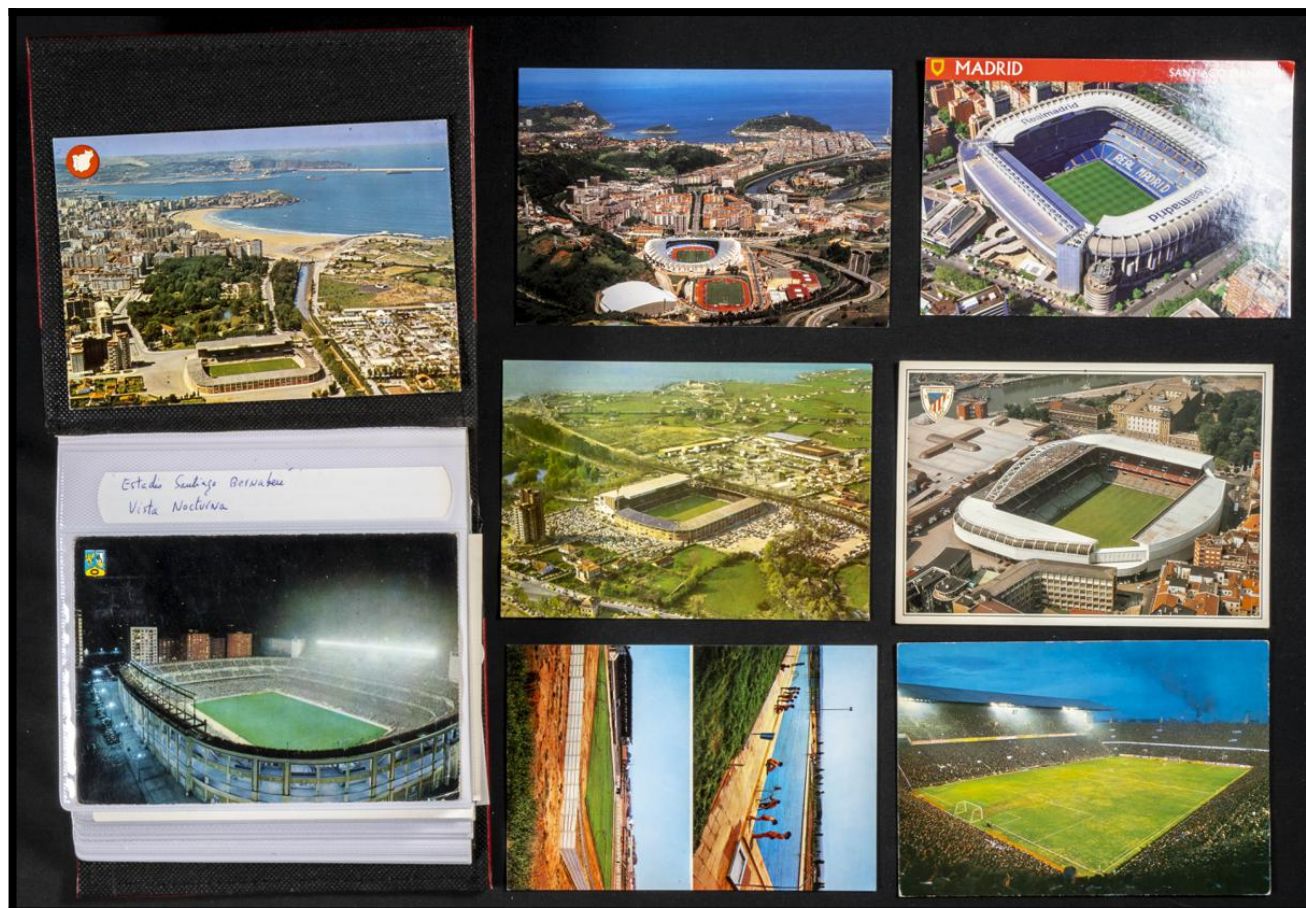

Lote: 274

Lots and Collections Online Auction #112

SOBRE (1900ca). Conjunto de más de ciento cuarenta Tarjetas Postales de España (alguna extranjera), la mayoría de principios del siglo XX y de temas diversos. A EXAMINAR.

22 de Agosto de 1954
Campo C. D. Guinardo
Equipo de la Corporación de la C/ República

Día 2-2-54
Campo C. D. Guinardo
Festividad de Ntra Sra. de la Luz