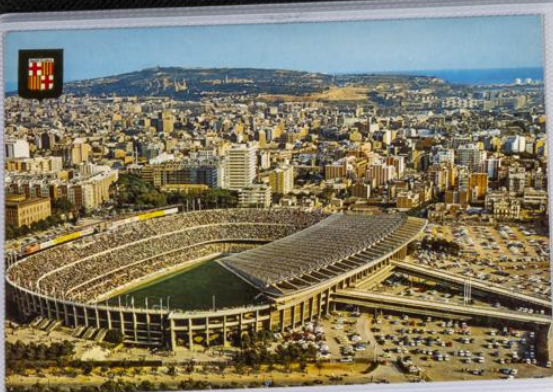

ALCIRA - Campo de Deportes

LA ROMAREDA - ZARAGOZA

JUAN CARLOS LINZUE
F.C. BARCELONA

VICENTE BIURRÚN
ATHLETIC BILBAO

ABLANEDO
SPORTING DE GIJÓN

Memo LOS ASES DEL FUTBOL. Un magnifico regalo de ROS

Memo *Festividad de Ntra Sra. de la Luz Año 1953*
Memo *Año 1953. Festividad de Ntra Sra. de la Luz*