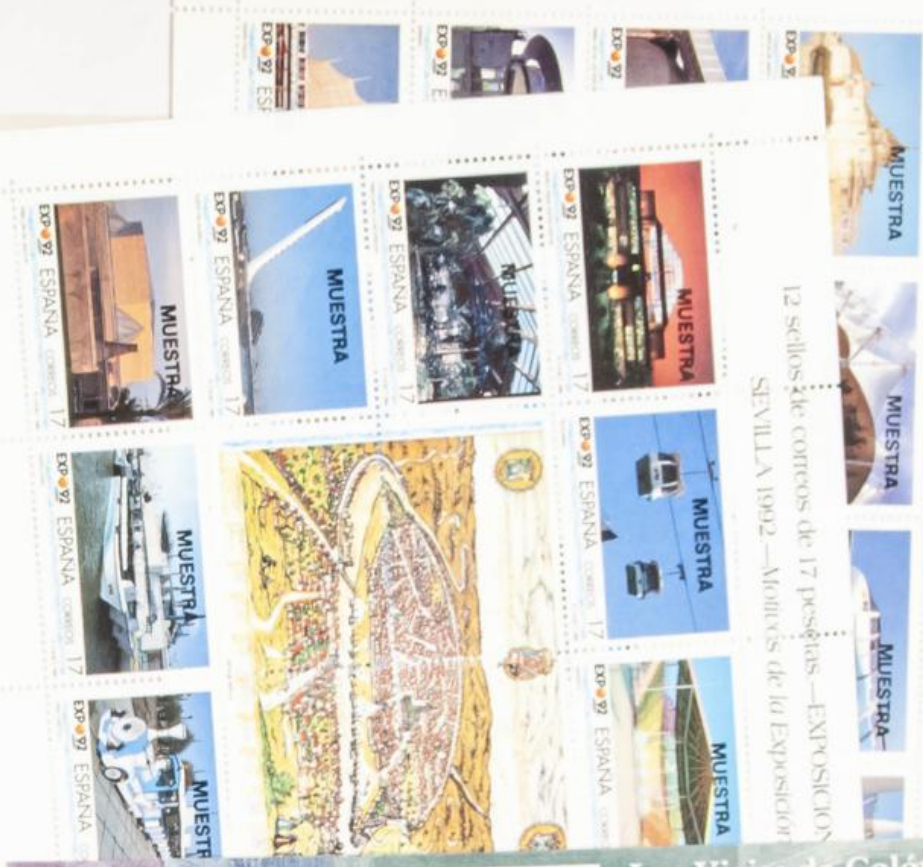

12 sellos de correos de 27 pesetas.—EXPOSICION UNIVERSAL SEVILLA 1992.—Motivos de la Exposición 1992

12 sellos de correos de 17 pesetas.—EXPOSICION SEVILLA 1992.—Motivos de la Exposición