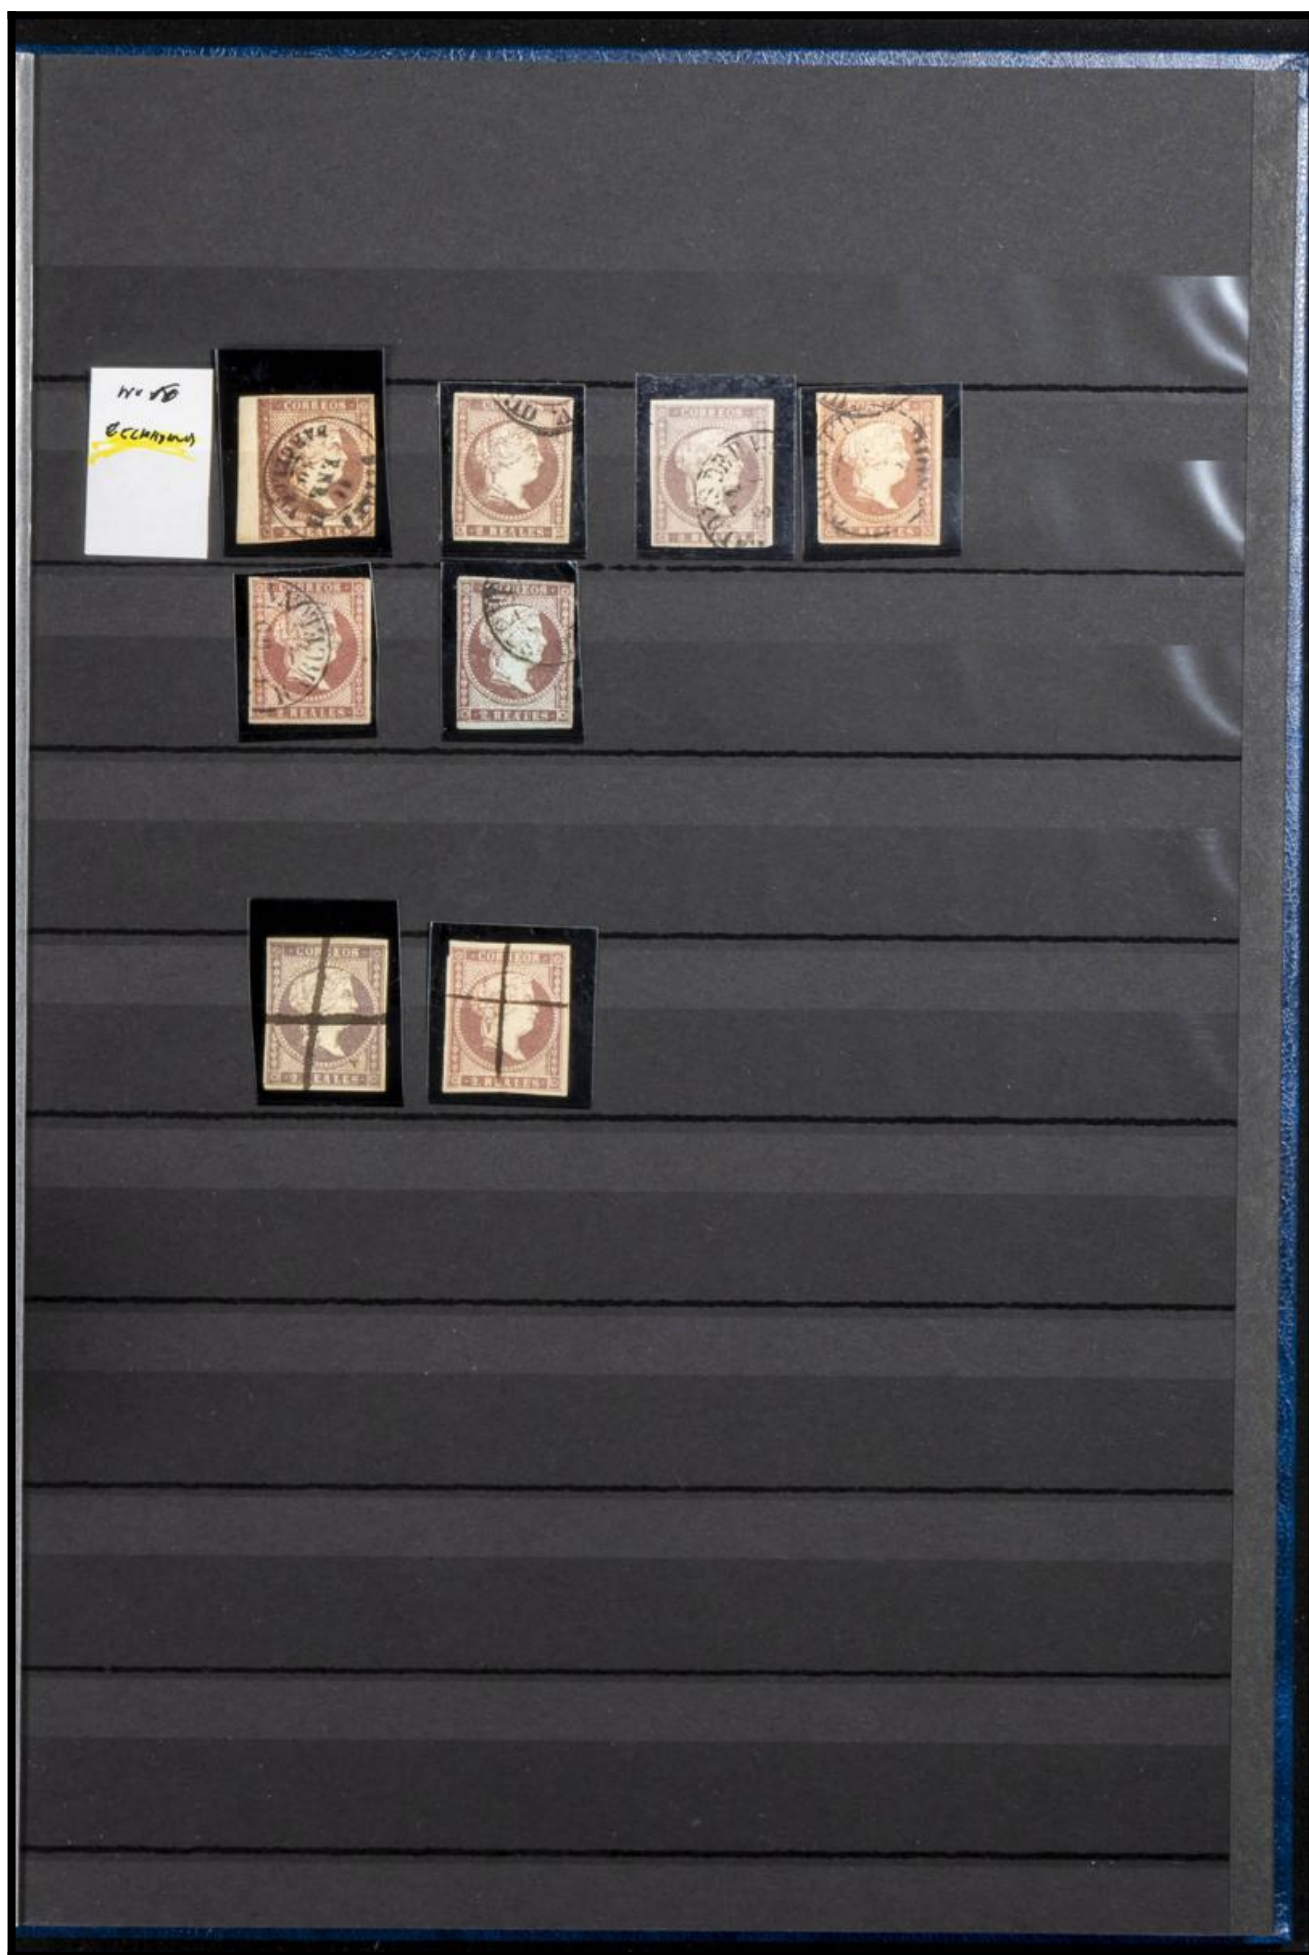

# Lote: 143

## Lots and Collections Online Auction #112

º (1855ca). Interesante conjunto de ciento noventa sellos clásicos usados de las emisiones de 1855, 1860, 1862, 1864 y 1865 con matasellos diversos, algunos con estampaciones espectaculares, trazos de pluma, fechadores y ruedas de carreta, incluye bloque de cuatro del 1 real de 1862 y algunas parejas. ALTISIMO VALOR DE CATALOGO. A EXAMINAR.

Emisión de 1855/59

SIN FILIGRANA

R d.c.

(A/R)  
11047  
a. Pocher  
u. p. 100  
L. 807

Muy  
RARE!!!  
- Pocher  
AZUL

496  
AZUL  
CLARO

RR:1  
R.W.C.  
AZUL

49 a  
AZUL  
OSCURO  
FUCHA Y ROJO