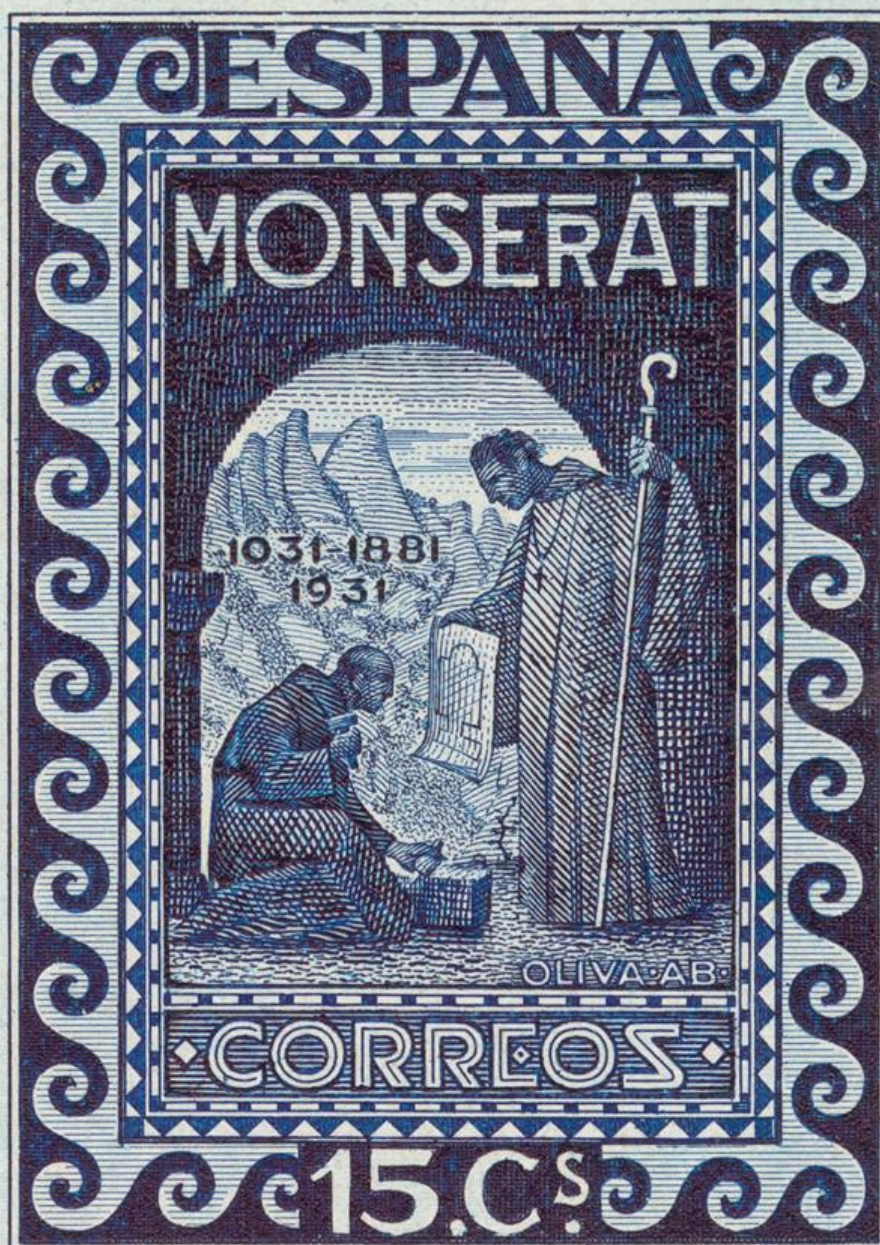

Lote: 146

Online Auction Stamps Selection #111

(*) 640P. 1931. 15 cts azul oscuro. PRUEBA DE PUNZON. MAGNIFICA Y RARISIMA.

FCA. NAL. DE MONEDA Y TIMBRE