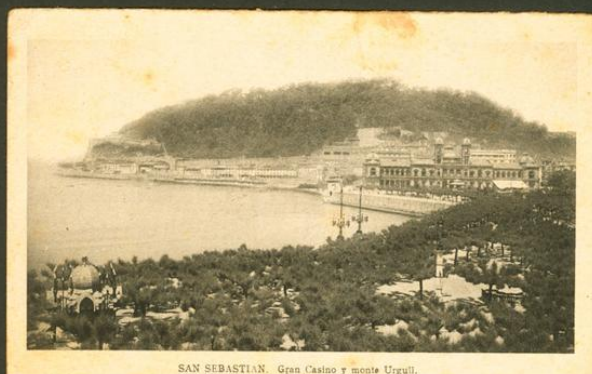

Lote: 926

Online Stamp Auction #93

SOBRE 1938. Conjunto de seis Tarjetas Postales fotográficas circuladas desde la Sierra de AURATI (LERIDA) a BILBAO, todas ellas con las marcas de franquicia REQUETE DE GUIPUZCOA / TERCIO DE ORIAMENDI (4) y REQUETES DE GUIPUZCOA / TERCIO DE ORIAMENDI / TERCER REQUETE (2). MAGNIFICAS Y RARAS.

SAN SEBASTIAN. Puente de Santa Catalina.

SAN SEBASTIAN. La playa.

SAN SEBASTIAN. Desde Ulla.

SAN SEBASTIAN. La playa.

SAN SEBASTIAN. Avenida de España.

SAN SEBASTIAN. Gran Casino y monte Urgull.