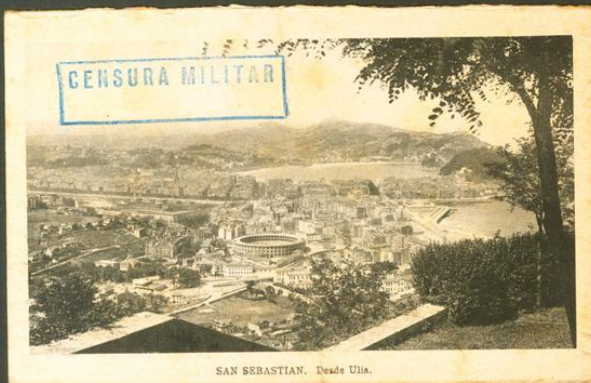

Lote: 926

Online Stamp Auction #93

SOBRE 1938. Conjunto de seis Tarjetas Postales fotográficas circuladas desde la Sierra de AURATI (LERIDA) a BILBAO, todas ellas con las marcas de franquicia REQUETE DE GUIPUZCOA / TERCIO DE ORIAMENDI (4) y REQUETES DE GUIPUZCOA / TERCIO DE ORIAMENDI / TERCER REQUETE (2). MAGNIFICAS Y RARAS.

SAN SEBASTIAN. Puente de Santa Catalina.

SAN SEBASTIAN. La playa.

SAN SEBASTIAN. Desde Ulla.

SAN SEBASTIAN. La playa.

SAN SEBASTIAN. Avenida de España.

SAN SEBASTIAN. Gran Casino y monte Urgull.