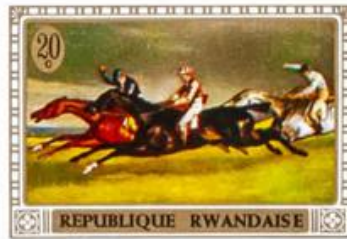

# Lote: 2556

# RWANDAISE

O. BONNEVILLE  
«CHEVAL ET  
DROMADAIRE»  
Collection privée  
Bruxelles

RWANDAISE

RWANDAISE

RWANDAISE