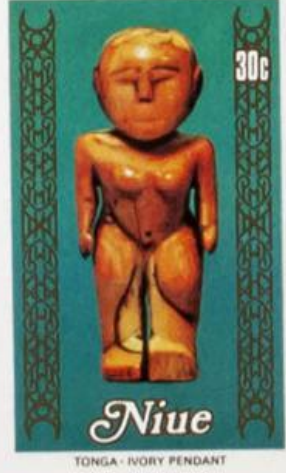

TONGA - IVORY PENDANT