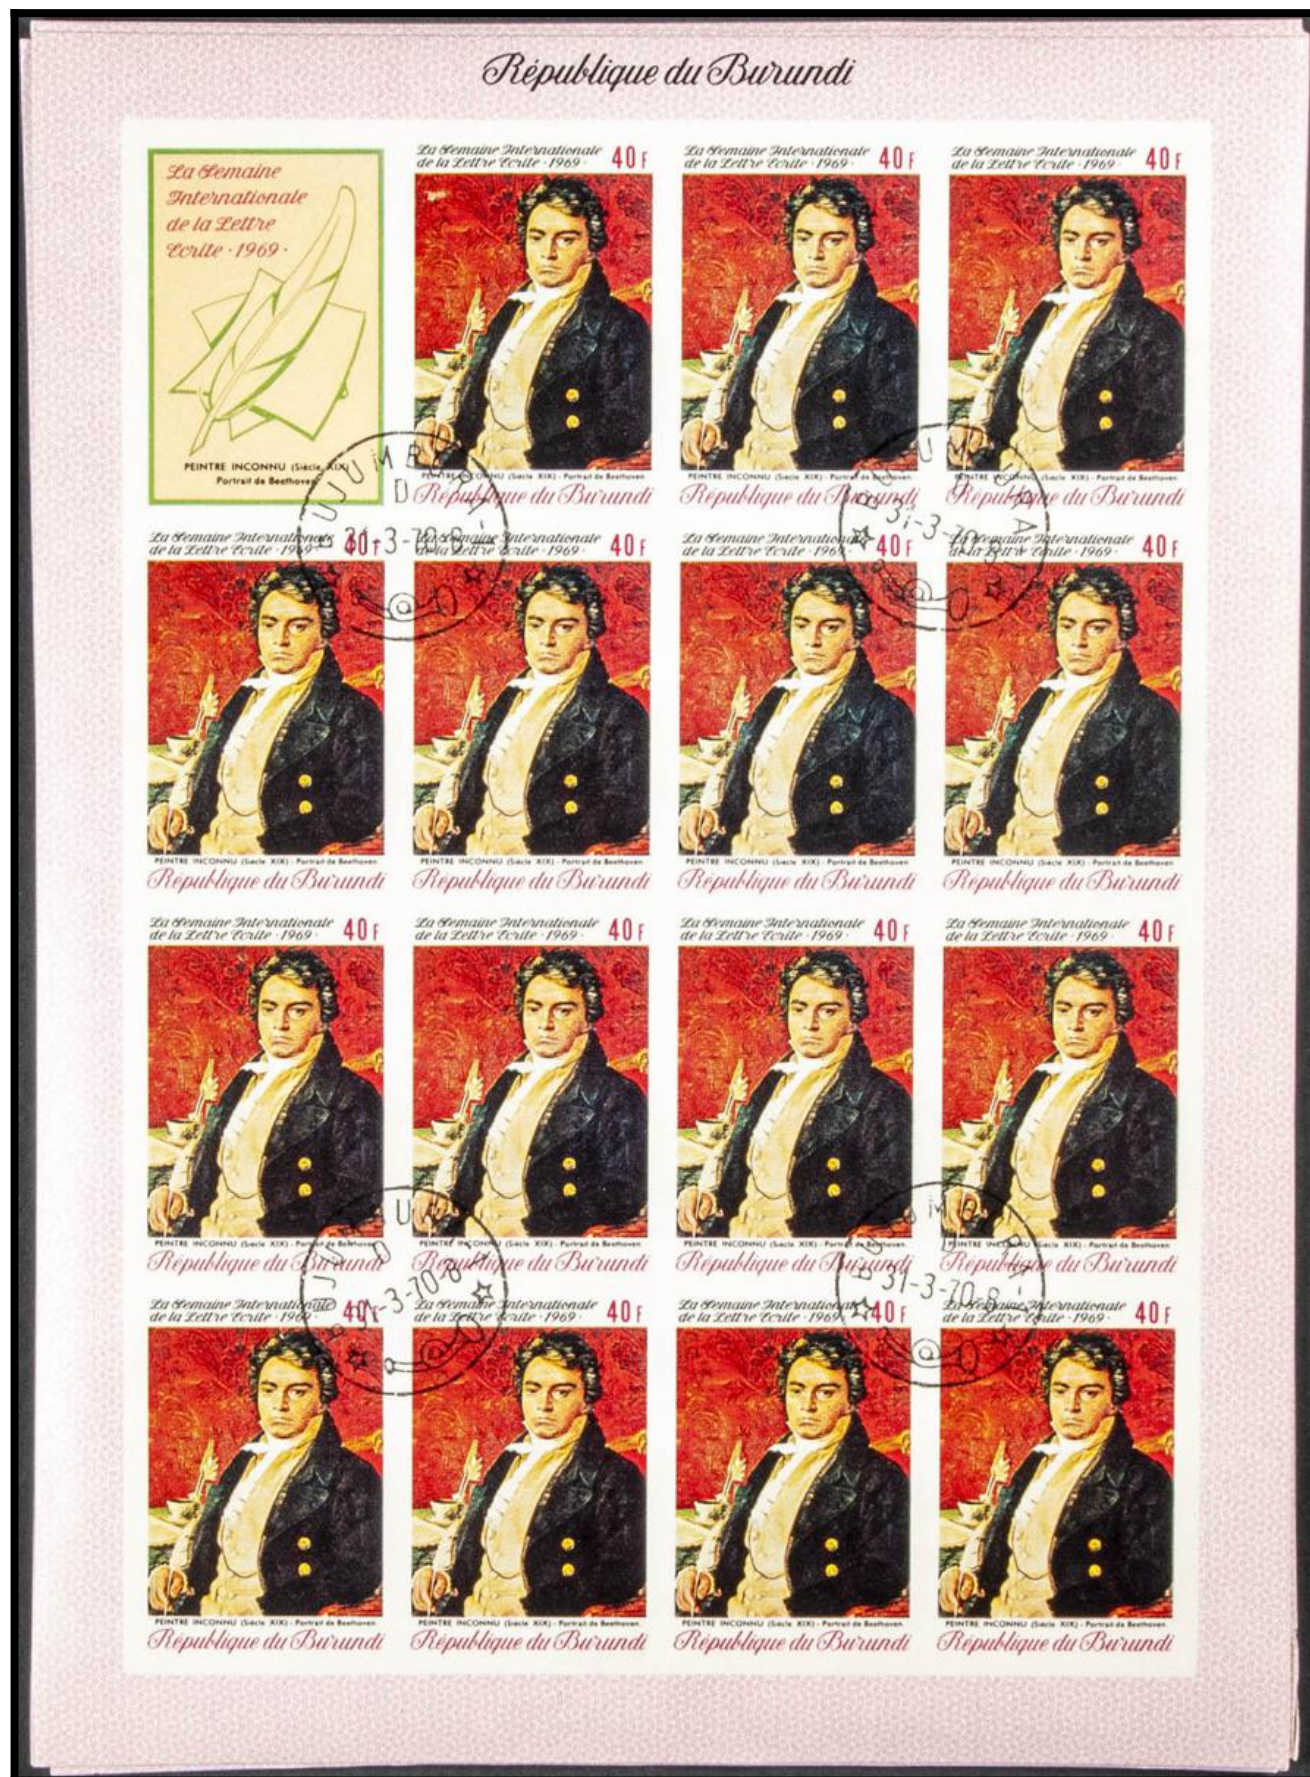

# Lote: 460

# Republique du Burundi

La Semaine Internationale de la Lettre Ecrite - 1969 40 f

PEINTRE INCONNU (Siècle XIX) - Portrait de Beethoven

La Semaine Internationale de la Lettre Ecrite - 1969 40 f

PEINTRE INCONNU (Siècle XIX) - Portrait de Beethoven

La Semaine Internationale de la Lettre Ecrite - 1969 40 f

PEINTRE INCONNU (Siècle XIX) - Portrait de Beethoven

La Semaine Internationale de la Lettre Ecrite - 1969 40 f

PEINTRE INCONNU (Siècle XIX) - Portrait de Beethoven